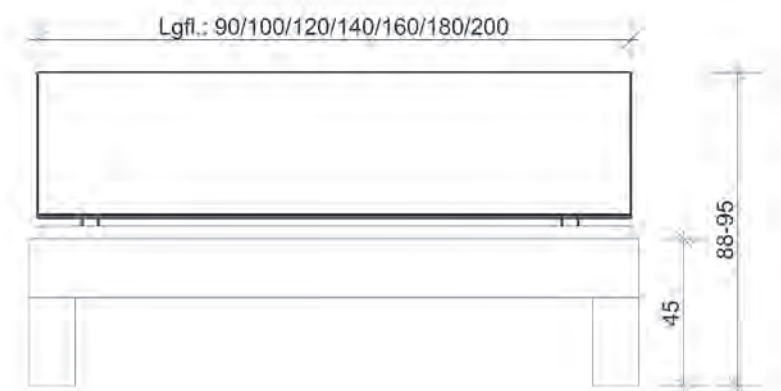

Steckkopfteile VIII, anthrazit