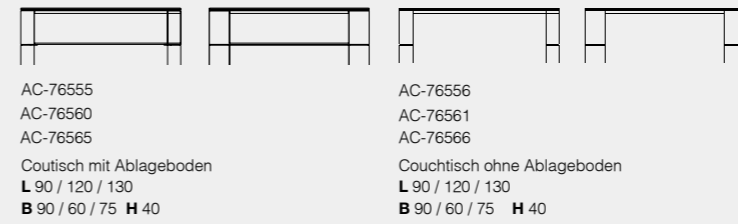

Couchtische