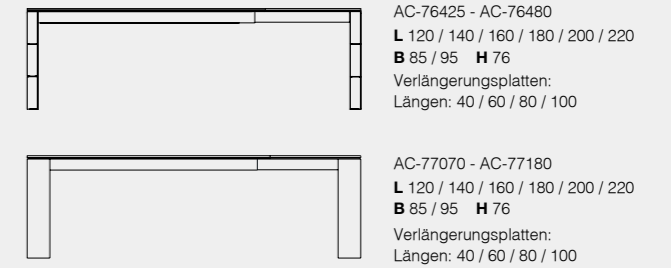

Esstische (Verschiebepatte)