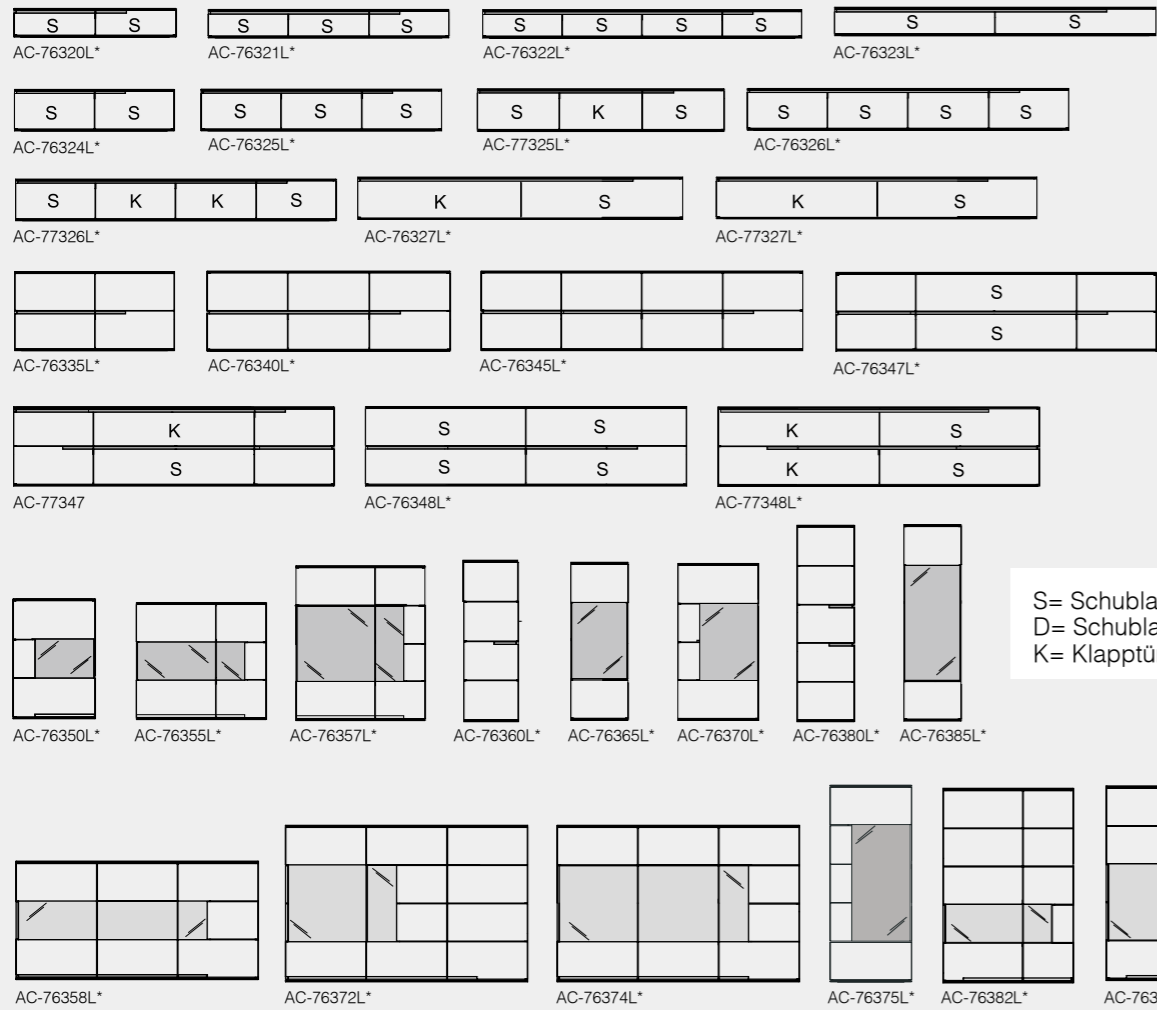

Typenübersicht

Hängeelemente B 42,2 / 60,2 / 97,6 / 120,6 / 181 / 241,4 H 21,4 / 31,4 / 59,8 / 88,2 / 116,6 / 145 T 38,1 / 42,1

Wandpaneele B 120 / 180 H 111,8 / 121,8 / 140,6 / 150,2 / 150,6 T 5