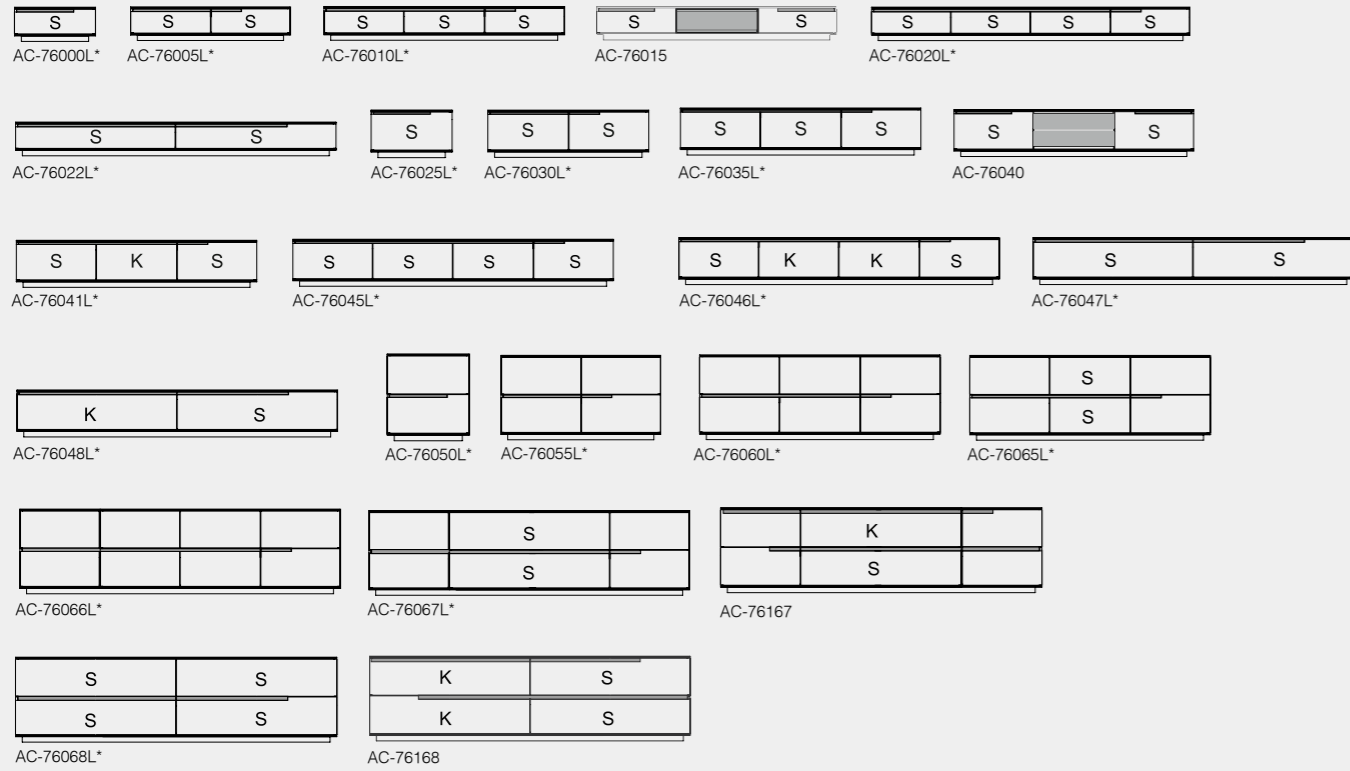

# Typenübersicht

## Lowboards B 60,2 / 120,6 / 181 / 241,4 H 25,4 / 35,4 / 63,8 T 42,1 / 56,1

## Sideboards B 60,2 / 97,6 / 120,6 / 135 / 181 H 92,2 T 42,1

S= Schublade  
D= Schublade mit Innenschublade  
K= Klapptür