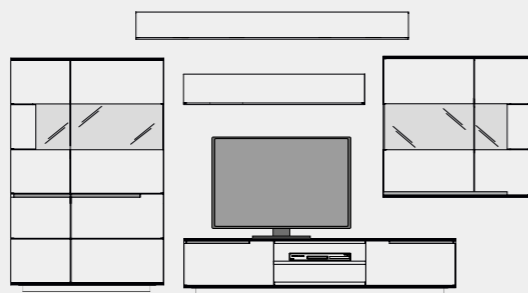

AC-76740 B 331 H 180 T 56,1