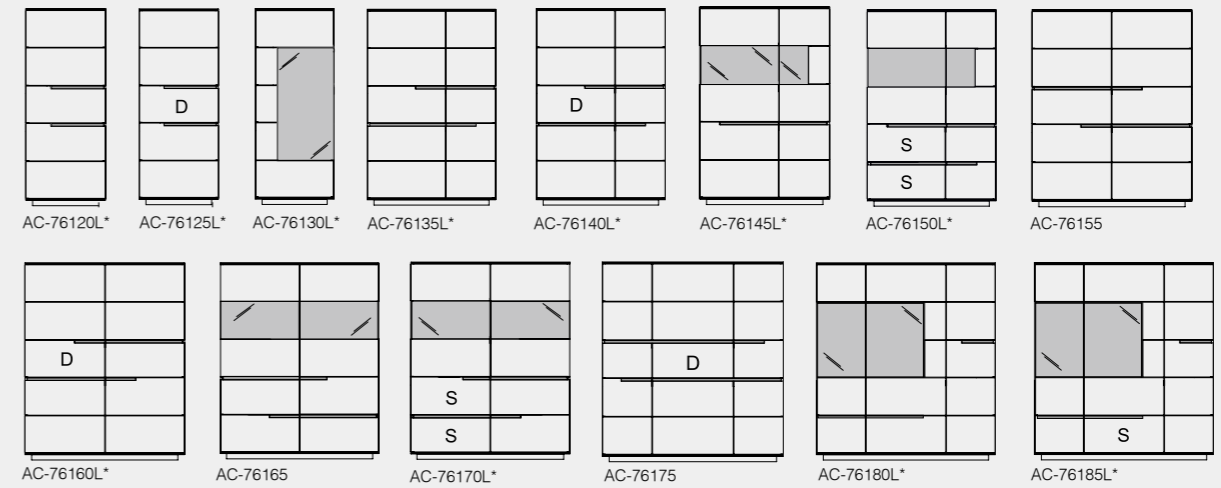

Hänge Soundboard B 241,4 H 63,8 T 42,1

Highboards B 60,2 / 97,6 / 120,6 / 135 H 149 T 42,1