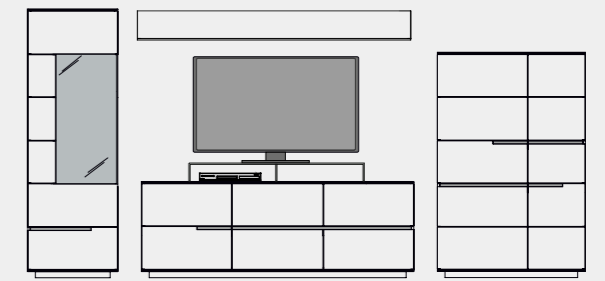

## Sideboards B 60,2 / 97,6 / 120,6 / 135 / 181 H 92,2 T 42,1

S= Schublade  
D= Schublade mit Innenschublade  
K= Klapptür

## Schränke/Vitrinen B 60,2 / 97,6 / 120,6 H 177,4 / 205,8 T 42,1

AC-76777 B 330 H 206 T 56,1

AC-76690 B 346 H 197 T 56,1

AC-76705 B 285 H 208 T 56,1

AC-76785 B 378 H 195 T 42,1

AC-76795 B 340 H 205 T 56,1

AC-76715 B 427 H 171 T 56,1

AC-76720 B 271 H 149 T 56,1

AC-77455 B 374 H 179 T 56,1