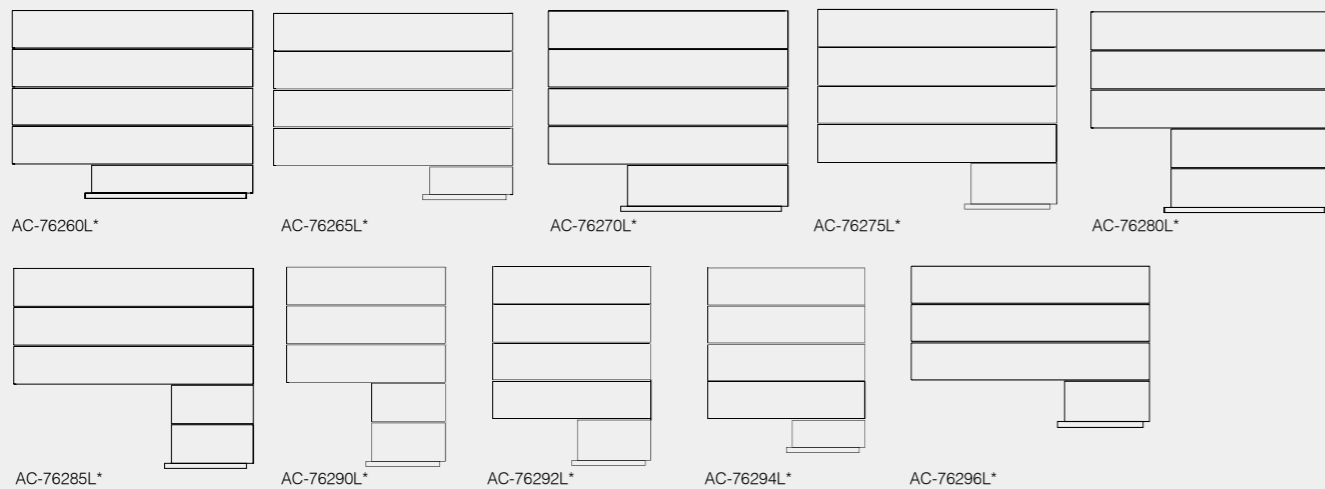

Typenübersicht

Hängeelemente B 42,2 / 60,2 / 97,6 / 120,6 / 181 / 241,4 H 21,4 / 31,4 / 59,8 / 88,2 / 116,6 / 145 T 38,1 / 42,1

Wandpaneele B 120 / 180 H 111,8 / 121,8 / 140,6 / 150,2 / 150,6 T 5

Couchtische

Säulencouchtisch

Esstische

Esstische (Verschiebepatte)

Säulenesstische

Säulenesstische (Verschiebepatte)

Stühle

Bänke

Eckbank

TV-Glasaufsatz