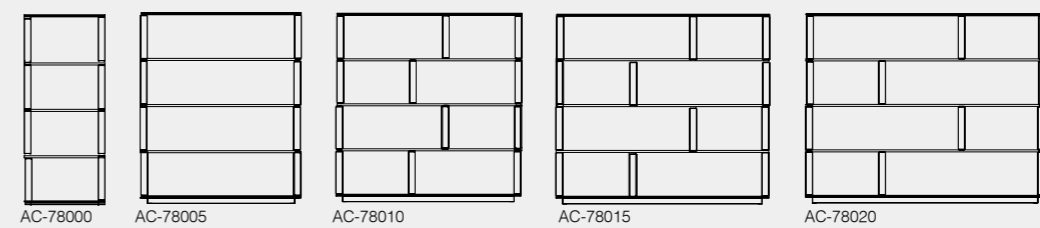

Regale B 60 / 120 / 140 / 160 / 180 / 200 H 142 / 176 / 210 T 32

Wandboards B 60 / 97,4 / 120 / 180 H 19,3 T 26

*Diese Artikel sind auch spiegelseitig erhältlich. Alle Maße in cm. Diese Angaben beruhen auf ca-Maßen. Maßabweichungen möglich.