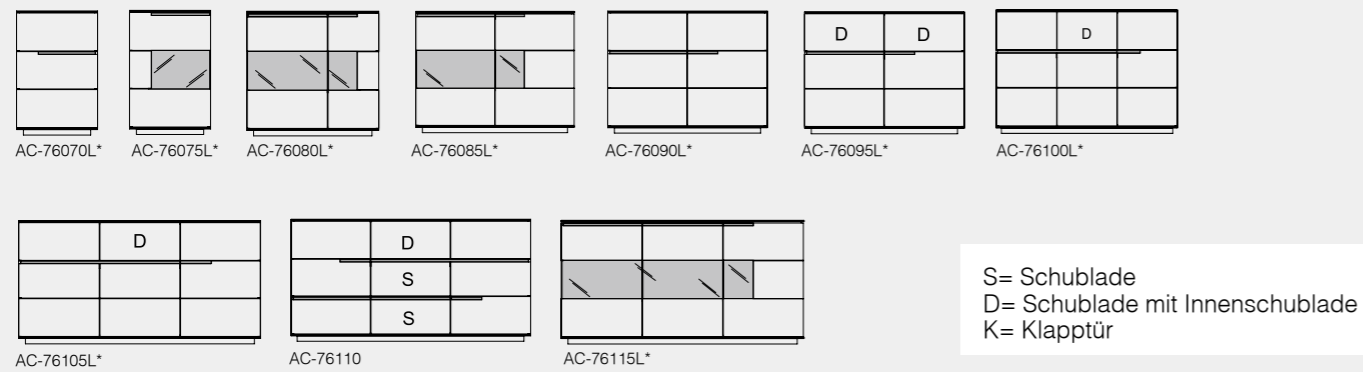

# Typenübersicht

## Lowboards B 60,2 / 120,6 / 181 / 241,4 H 25,4 / 35,4 / 63,8 T 42,1 / 56,1

## Sideboards B 60,2 / 97,6 / 120,6 / 135 / 181 H 92,2 T 42,1

S= Schublade  
D= Schublade mit Innenschublade  
K= Klapptür