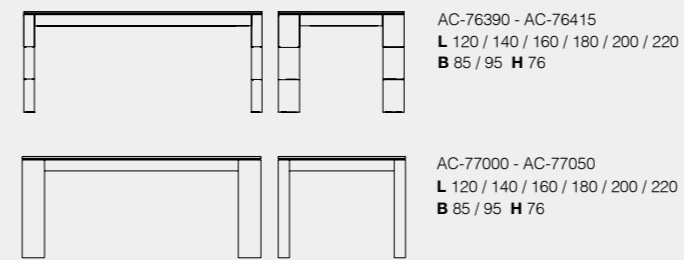

Typenübersicht

Hängeelemente B 42,2 / 60,2 / 97,6 / 120,6 / 181 / 241,4 H 21,4 / 31,4 / 59,8 / 88,2 / 116,6 / 145 T 38,1 / 42,1

Wandpaneele B 120 / 180 H 111,8 / 121,8 / 140,6 / 150,2 / 150,6 T 5

Couchtische

Säulencouchtisch

Esstische

Esstische (Verschiebepatte)

Säulenesstische

Säulenesstische (Verschiebepatte)

Stühle

Bänke

Eckbank

TV-Glasaufsatz