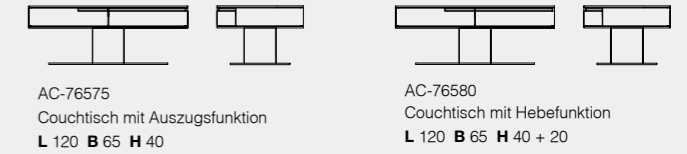

Säulencouchtisch