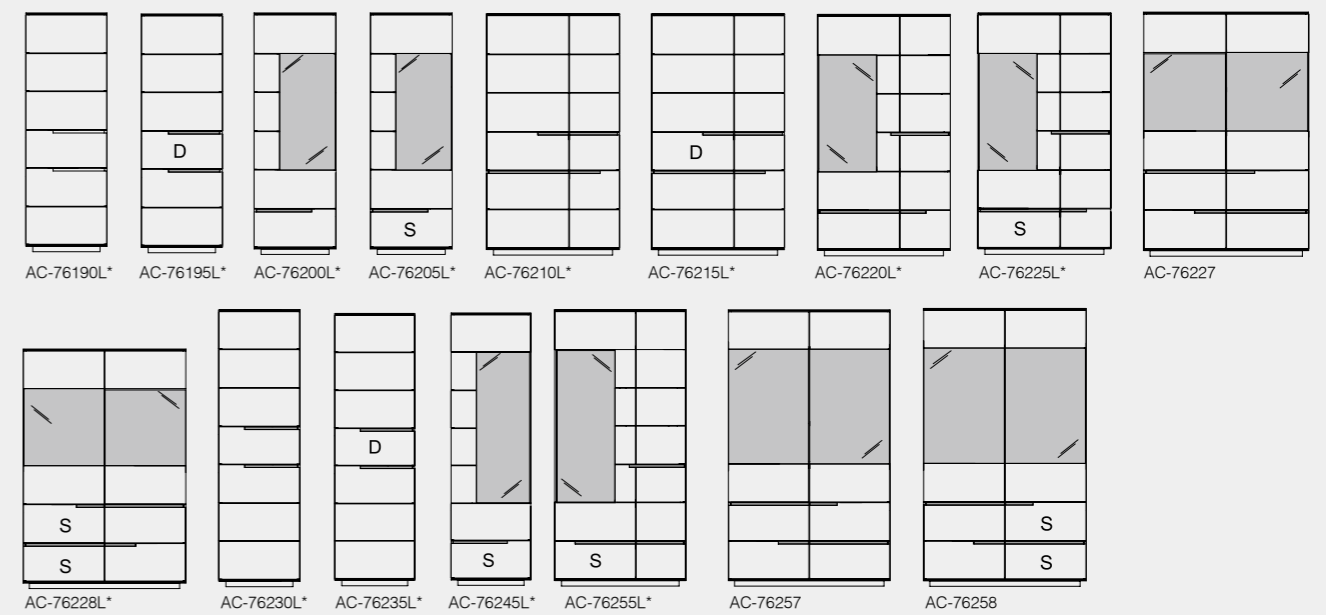

Schränke/Vitrinen B 60,2 / 97,6 / 120,6 H 177,4 / 205,8 T 42,1