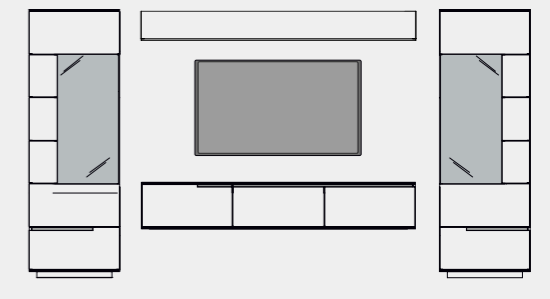

## Sideboards B 60,2 / 97,6 / 120,6 / 135 / 181 H 92,2 T 42,1

S= Schublade  
D= Schublade mit Innenschublade  
K= Klapptür

## Schränke/Vitrinen B 60,2 / 97,6 / 120,6 H 177,4 / 205,8 T 42,1

## TV-Glasaufsatz

AC-77460 B 368 H 177,4 T 56,1

AC-76725 B 374 H 194 T 56,1

AC-76740 B 331 H 180 T 56,1

AC-77465 B 368 H 177,4 T 56,1

AC-77470 B 331 H 177,4 T 42,1