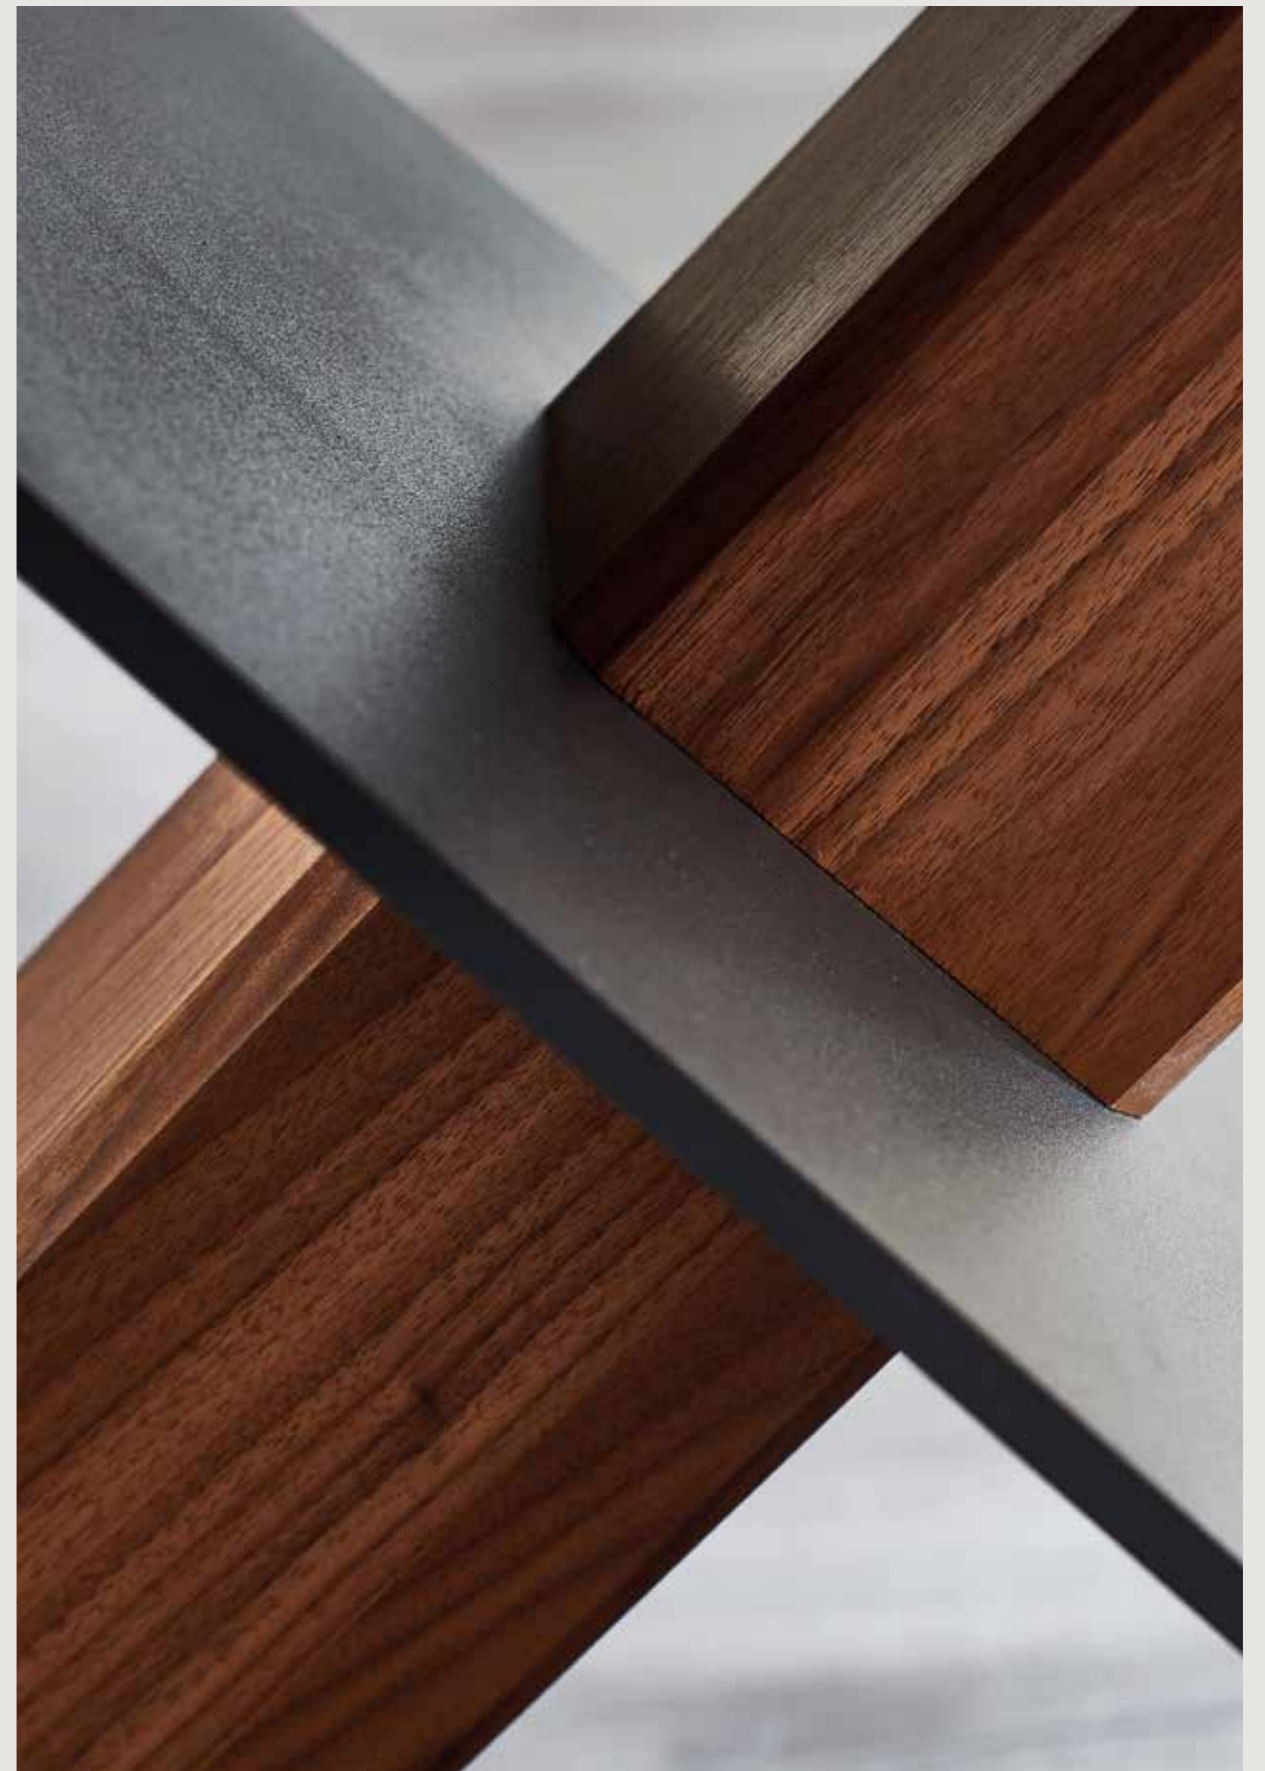

vierunddreißig

Z34

Der Säulenesstisch Z34 fällt vor allem durch sein markantes Untergestell ins Auge. Zwei schräg verlaufende Säulen – eine in Astform und eine Metallwange sorgen für einen ausgeglichenen Materialmix. Diese Kombination verleiht dem Z34 seinen einzigartigen Charme.

METALL

FUNKTION

ÄSTE & RISSE

HOLZART

TISCHKANTE