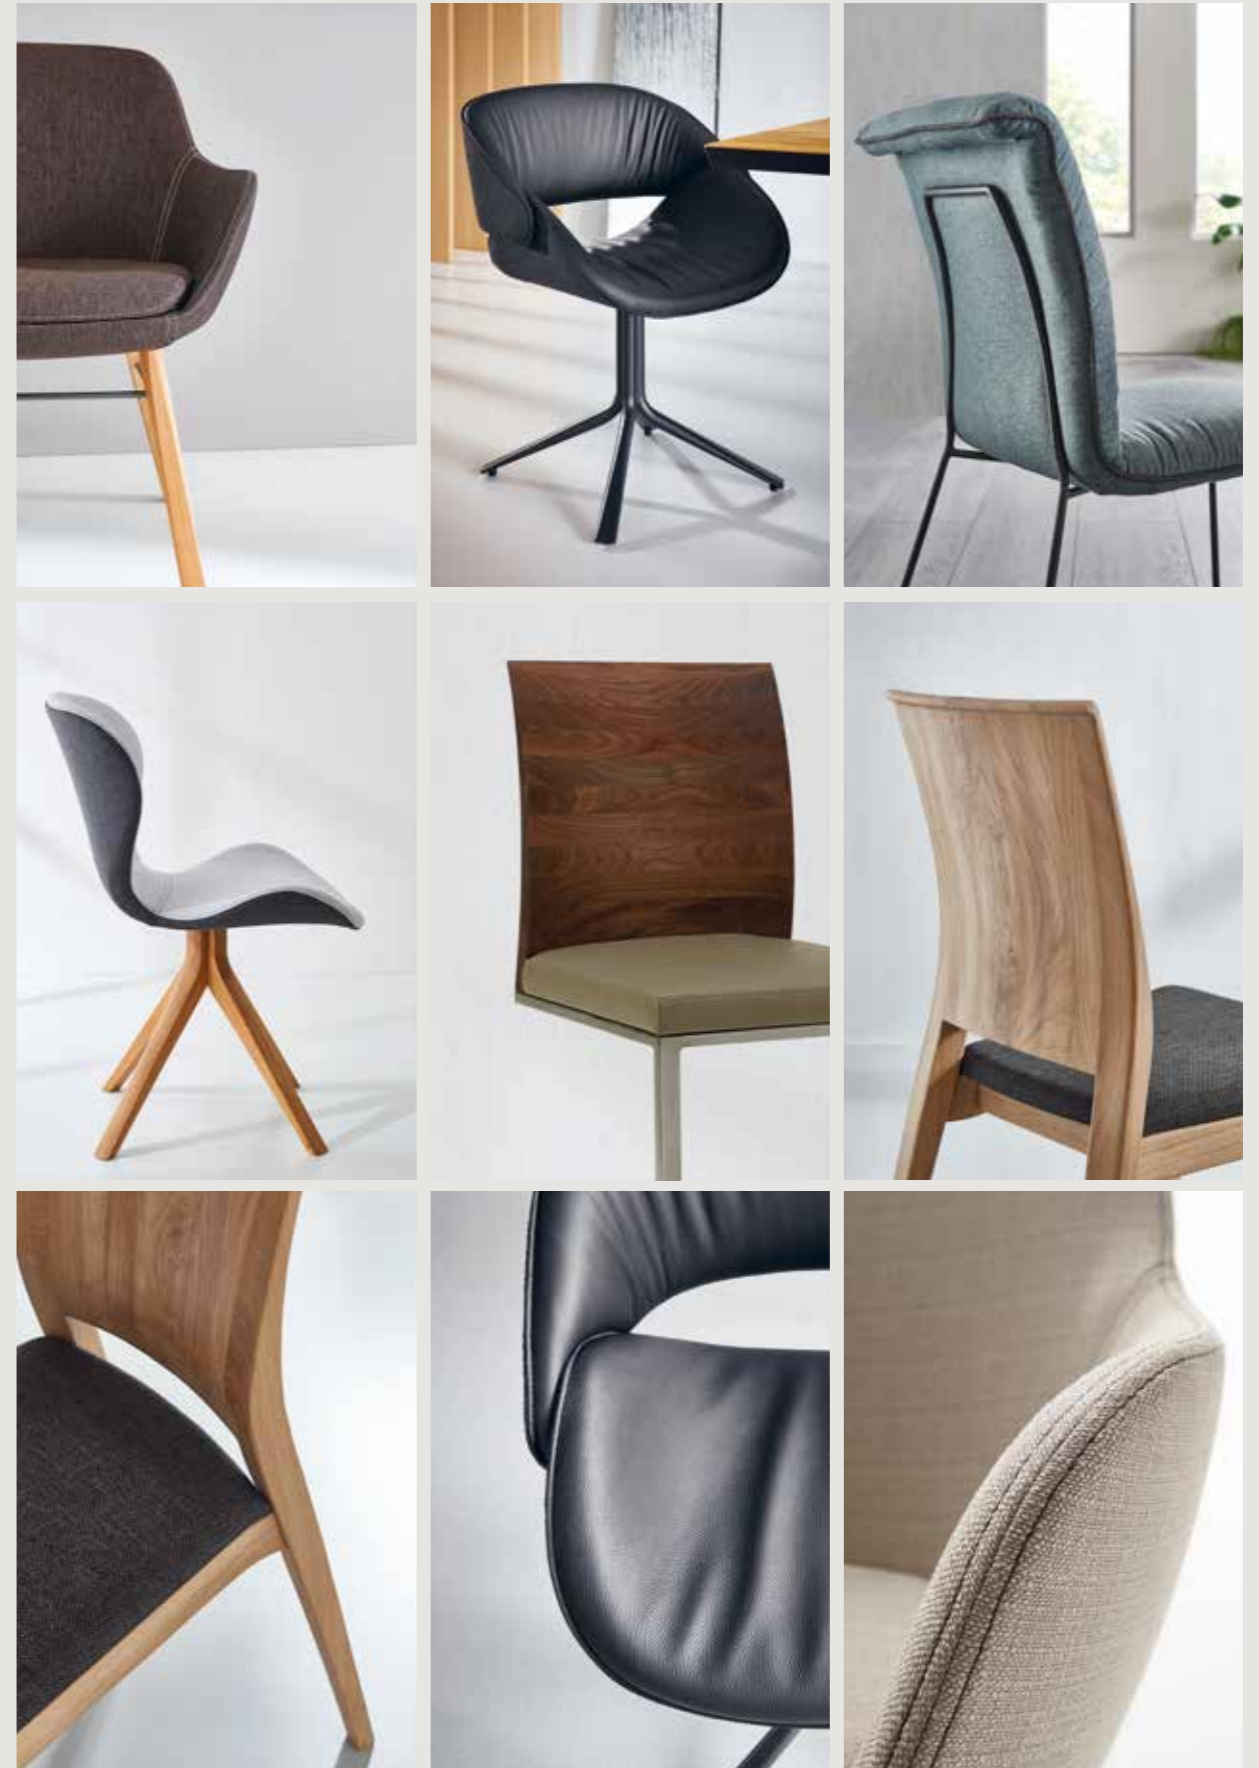

HOLZART

saverne

Ergonomische Rückenlehne aus Massivholz, gepolsterte Sitzfläche wahlweise mit Stoff-, oder Lederbezug. Raffinierte handwerkliche Details demonstrieren die hochwertige Verarbeitung des Freischwingerstuhls Saverne mit aufwendigem Metallgestell in nickelfarbig gebürstet, Schwarzchrom oder RAL Schwarzgrau.

HOLZART

zara

fünzig

Mit dem ZS50 lautet das Motto an Ihrem Esstisch ab sofort: Alltag aus, Entspannung an. Denn mit seinen harmonischen Rundungen ist er nicht nur ein Eyecatcher, sondern auch herrlich gemütlich. Doch es kommt sogar noch besser: In der Variante ZS55 verfügt der stilvolle Designstuhl zusätzlich über eine komfortable Drehfunktion.

ZS50/55*

*ZS 55 mit Drehfunktion

METALL

BEZUG

Die Bänke

Sechs verschiedene Banktypen bieten das passende Design für jeden Geschmack: Mit oder ohne Rückenlehne, mit Holz- oder Stahlwangen, wahlweise auch farbig lackiert - die Zweigl-Bänke können beliebig zu den Zweigl-Tischen kombiniert und durch hochwertige Sitzkissen erweitert werden.