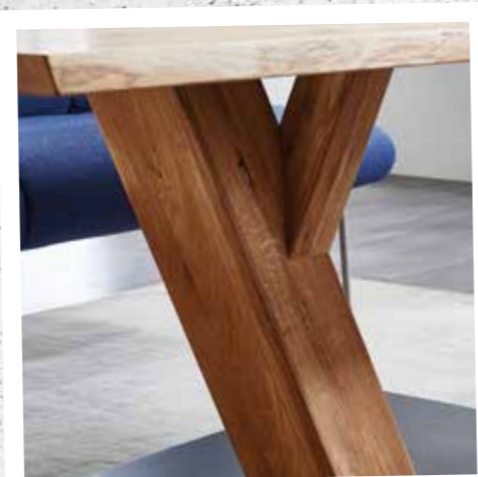

Alle Bänke sind auch mit Sitzkissen oder einer durchgehenden Sitzauflage erhältlich.

Zweigl – auf einen Blick!

Außergewöhnlich: Kernholz als
Designelement des Tisches Z30.

Besonders: die natürliche Baumkante.

Die schräge Säule und Querstrebe
unterstreichen den massiven und
ursprünglichen Charakter des Z30.

Erstklassig: Die integrierte
Gewürz-Menage des Z35.

Handwerklich: Besondere Details findet
man in der gesamten Zweigl-Kollektion.