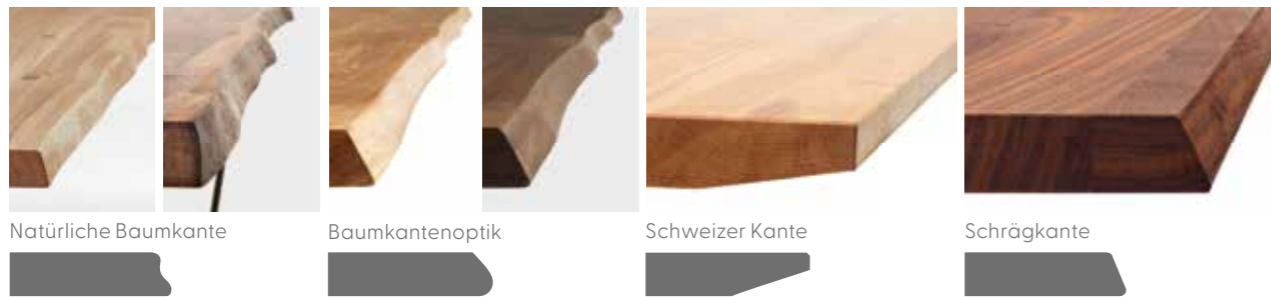

Holzarten:

Rustikale Asteiche

Rustikale Asteiche Bianco

Rustikaler Nussbaum

Rotkernbuche

Untergestelle:

Metallbügel, Stahl, Schwarzchrom

Metallwange, Stahl, nickelfarbig gebürstet

Metallwange in RAL-Farben

Ausführungen:

Äste/Risse versiegelt

Offene Äste/Risse ausgeschliffen

Kantenprofiltypen:

Natürliche Baumkante

Baumkantenoptik

Schweizer Kante

Schrägkante

Gerade Kante

gegenläufig abgerundete Kante

nach oben abgerundete Kante

Schrägkante abfallend

Tischverlängerungsfunktionen:

F6 Ansteckplatte mit Tragarmsystem

F4 Synchronauszug
nur beim Tisch Z32