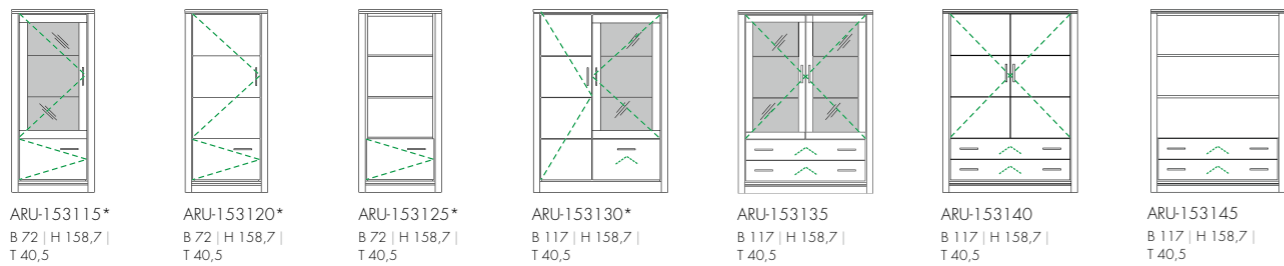

zum Pflegevideo

zum Shop

GRATIS Versand
Code: ARUBRSHIP

Lowboards (B x H x T)

Lowboards (B x H x T)

Sideboards (B x H x T)

Highboards (B x H x T)

Highboards (B x H x T)

Schränke/Vitrinen (B x H x T)

Hängeelemente (B x H x T)

4-Fuß-Couchtisch (L x B x H)
(auch nach Maß erhältlich)

L 75 | B 75 | H 49: ARU-301100 L 75 | B 75 | H 49: ARU-301120
 L 90 | B 90 | H 49: ARU-301105 L 90 | B 90 | H 49: ARU-301125
 L 125 | B 75 | H 49: ARU-301110 L 125 | B 75 | H 49: ARU-301130