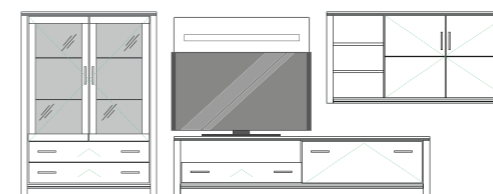

ARU-601130* B 426 | H 159 | T 57