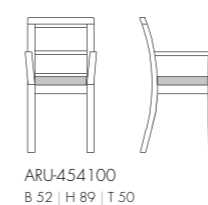

Wandsteckboard

Besteckensatz

TV-Glasaufsatz

TV-Holzaufsatz

Wandpaneel

Armlehnstuhl

Stuhl

4-Fuß-Esstisch (L x B x H)