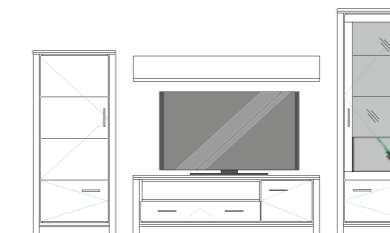

(auch nach Maß erhältlich)

Wohnkombinationen (L x H x T)

ARU-601100* B 273 | H 184 | T 57

ARU-601105* B 404 | H 195 | T 57

ARU-601110* B 336 | H 159 | T 57

ARU-601115* B 336 | H 194,7 | T 57

ARU-601120* B 396 | H 170 | T 57