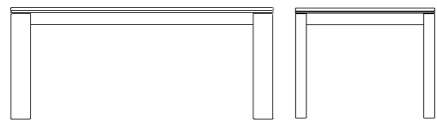

Wandsteckboard

Besteckensatz

TV-Glasaufsatz

TV-Holzaufsatz

Wandpaneel

Armlehnstuhl

Stuhl

4-Fuß-Esstisch (L x B x H)