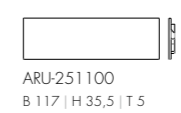

Wandsteckboard

Besteckensatz

TV-Glasaufsatz

TV-Holzaufsatz

Wandpaneel

Armlehnstuhl

Stuhl

4-Fuß-Esstisch (L x B x H)