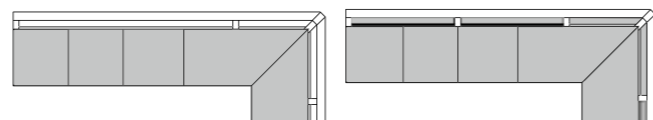

Eckbankelemente (L x H x T)

1. Eckbankelemente links/rechts:
2. L 162 | H 86 | T 57: ARU-403110
   - L 182 | H 86 | T 57: ARU-403120
   - L 202 | H 86 | T 57: ARU-403130
   - L 222 | H 86 | T 57: ARU-403140
   - L 242 | H 86 | T 57: ARU-403150
   - L 262 | H 86 | T 57: ARU-403160
   - L 282 | H 86 | T 57: ARU-403170
   - L 302 | H 86 | T 57: ARU-403180

(auch nach Maß erhältlich)

1. Eckbankelemente links/rechts:
2. L 162 | H 86 | T 57: ARU-403210
   - L 182 | H 86 | T 57: ARU-403220
   - L 202 | H 86 | T 57: ARU-403230
   - L 222 | H 86 | T 57: ARU-403240
   - L 242 | H 86 | T 57: ARU-403250
   - L 262 | H 86 | T 57: ARU-403260
   - L 282 | H 86 | T 57: ARU-403270
   - L 302 | H 86 | T 57: ARU-403280

(auch nach Maß erhältlich)