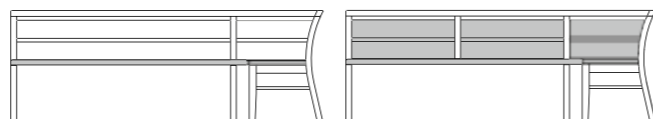

Eckbankelemente (L x H x T)

1. Eckbankelemente links/rechts:
2. L 162 | H 86 | T 57: ARU-403110
   - L 182 | H 86 | T 57: ARU-403120
   - L 202 | H 86 | T 57: ARU-403130
   - L 222 | H 86 | T 57: ARU-403140
   - L 242 | H 86 | T 57: ARU-403150
   - L 262 | H 86 | T 57: ARU-403160
   - L 282 | H 86 | T 57: ARU-403170
   - L 302 | H 86 | T 57: ARU-403180

(auch nach Maß erhältlich)

1. Eckbankelemente links/rechts:
2. L 162 | H 86 | T 57: ARU-403210
   - L 182 | H 86 | T 57: ARU-403220
   - L 202 | H 86 | T 57: ARU-403230
   - L 222 | H 86 | T 57: ARU-403240
   - L 242 | H 86 | T 57: ARU-403250
   - L 262 | H 86 | T 57: ARU-403260
   - L 282 | H 86 | T 57: ARU-403270
   - L 302 | H 86 | T 57: ARU-403280

(auch nach Maß erhältlich)