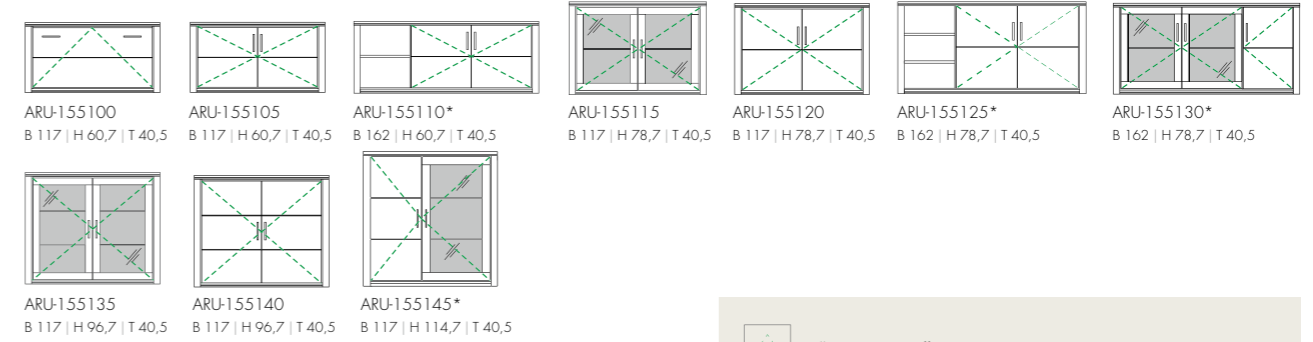

zum Pflegevideo

zum Shop

GRATIS Versand
Code: ARUBRSHIP

Lowboards (B x H x T)

Lowboards (B x H x T)

Sideboards (B x H x T)

Highboards (B x H x T)

Highboards (B x H x T)

Schränke/Vitrinen (B x H x T)

Hängeelemente (B x H x T)

4-Fuß-Couchtisch (L x B x H)
(auch nach Maß erhältlich)

L 75 | B 75 | H 49: ARU-301100 L 75 | B 75 | H 49: ARU-301120
 L 90 | B 90 | H 49: ARU-301105 L 90 | B 90 | H 49: ARU-301125
 L 125 | B 75 | H 49: ARU-301110 L 125 | B 75 | H 49: ARU-301130