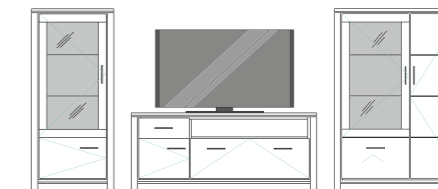

(auch nach Maß erhältlich)

Wohnkombinationen (L x H x T)

ARU-601100* B 273 | H 184 | T 57

ARU-601105* B 404 | H 195 | T 57

ARU-601110* B 336 | H 159 | T 57

ARU-601115* B 336 | H 194,7 | T 57

ARU-601120* B 396 | H 170 | T 57