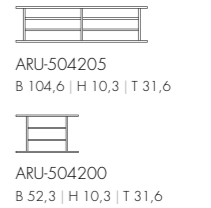

Wandsteckboard,
Holzrahmen mit Glaseinsatz

Wandsteckboard

Besteckensatz