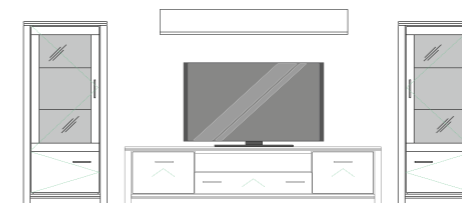

(auch nach Maß erhältlich)

Wohnkombinationen (L x H x T)

ARU-601100* B 273 | H 184 | T 57

ARU-601105* B 404 | H 195 | T 57

ARU-601110* B 336 | H 159 | T 57

ARU-601115* B 336 | H 194,7 | T 57

ARU-601120* B 396 | H 170 | T 57