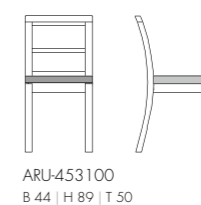

Wandsteckboard

Besteckensatz

TV-Glasaufsatz

TV-Holzaufsatz

Wandpaneel

Armlehnstuhl

Stuhl

4-Fuß-Esstisch (L x B x H)