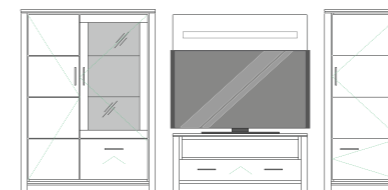

ARU-601110* B 336 | H 159 | T 57