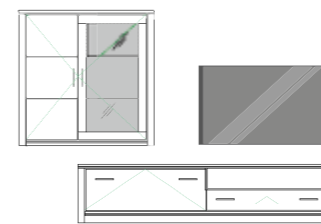

Wohnkombinationen (L x H x T)

ARU-601100* B 273 | H 184 | T 57