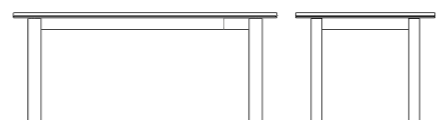

4-Fuß-Esstisch, (L x B x H)
mit eingerücktem Gestell und Auszugsfunktion

- L 120+40 | B 95 | H 76: ARU-361220
- L 140+40 | B 95 | H 76: ARU-361225
- L 160+40 | B 95 | H 76: ARU-361230
- L 140+60 | B 95 | H 76: ARU-361250
- L 160+60 | B 95 | H 76: ARU-361255
- L 180+60 | B 95 | H 76: ARU-361260
- L 200+60 | B 95 | H 76: ARU-361265
- L 220+60 | B 95 | H 76: ARU-361270
- L 240+60 | B 95 | H 76: ARU-361275
- L 160+80 | B 95 | H 76: ARU-361290
- L 180+80 | B 95 | H 76: ARU-361295
- L 200+80 | B 95 | H 76: ARU-361300
- L 220+80 | B 95 | H 76: ARU-361305
- L 240+80 | B 95 | H 76: ARU-361310

(auch nach Maß erhältlich)