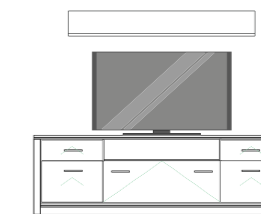

ARU-601145 B 121 | H 177 | T 57