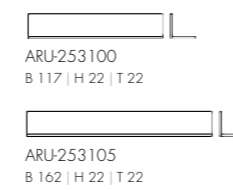

L-Wandboard