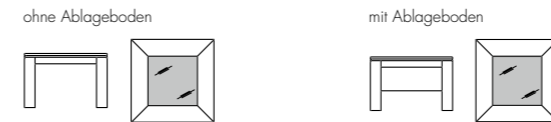

4-Fuß-Couchtisch, (B x H x T)

Rahmen mit Glasfüllung, (auch nach Maß erhältlich)