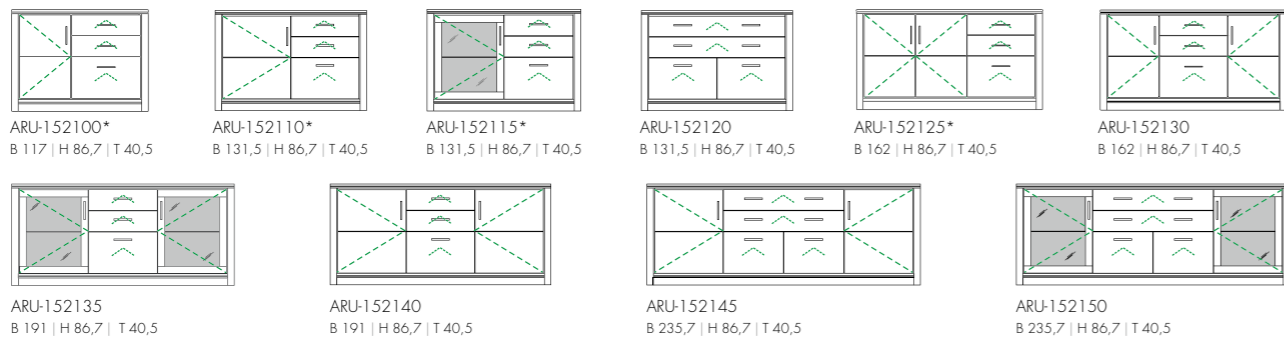

zum Pflegevideo

zum Shop

GRATIS Versand
Code: ARUBRSHIP

Lowboards (B x H x T)

Lowboards (B x H x T)

Sideboards (B x H x T)

Highboards (B x H x T)

Highboards (B x H x T)

Schränke/Vitrinen (B x H x T)

Hängeelemente (B x H x T)

4-Fuß-Couchtisch (L x B x H)
(auch nach Maß erhältlich)

L 75 | B 75 | H 49: ARU-301100 L 75 | B 75 | H 49: ARU-301120
 L 90 | B 90 | H 49: ARU-301105 L 90 | B 90 | H 49: ARU-301125
 L 125 | B 75 | H 49: ARU-301110 L 125 | B 75 | H 49: ARU-301130