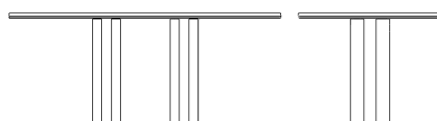

Säulenesstisch, (L x B x H)
mit Holz-/Granitbodenplatte

1. Holzbodenplatte
2. L 140 | B 95 | H 76: ARU-352100
   - L 160 | B 95 | H 76: ARU-352105
   - L 180 | B 95 | H 76: ARU-352110
   - L 200 | B 95 | H 76: ARU-352115
   - L 220 | B 95 | H 76: ARU-352120
   - L 240 | B 95 | H 76: ARU-352125

(auch nach Maß erhältlich)

1. Granitbodenplatte
2. L 140 | B 95 | H 76: ARU-352135
   - L 160 | B 95 | H 76: ARU-352140
   - L 180 | B 95 | H 76: ARU-352145
   - L 200 | B 95 | H 76: ARU-352150
   - L 220 | B 95 | H 76: ARU-352155
   - L 240 | B 95 | H 76: ARU-352160

(auch nach Maß erhältlich)