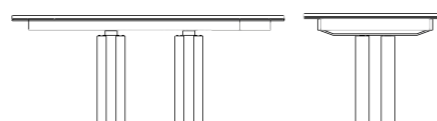

Säulenesstisch, (L x B x H)
mit Holz-/Granitbodenplatte mit Auszugsfunktion

1. Mit Auszug und Holzbodenplatte
2. L 160+60 | B 95 | H 76: ARU-362100
   - L 180+60 | B 95 | H 76: ARU-362105
   - L 200+60 | B 95 | H 76: ARU-362110
   - L 220+60 | B 95 | H 76: ARU-362115
   - L 240+60 | B 95 | H 76: ARU-362120
   - L 160+80 | B 95 | H 76: ARU-362125
   - L 180+80 | B 95 | H 76: ARU-362130
   - L 200+80 | B 95 | H 76: ARU-362135
   - L 220+80 | B 95 | H 76: ARU-362140
   - L 240+80 | B 95 | H 76: ARU-362145

(auch nach Maß erhältlich)

1. Mit Auszug und Granitbodenplatte
2. L 160+60 | B 95 | H 76: ARU-362150
   - L 180+60 | B 95 | H 76: ARU-362155
   - L 200+60 | B 95 | H 76: ARU-362160
   - L 220+60 | B 95 | H 76: ARU-362165
   - L 240+60 | B 95 | H 76: ARU-362170
   - L 160+80 | B 95 | H 76: ARU-362175
   - L 180+80 | B 95 | H 76: ARU-362180
   - L 200+80 | B 95 | H 76: ARU-362185
   - L 220+80 | B 95 | H 76: ARU-362190
   - L 240+80 | B 95 | H 76: ARU-362195

(auch nach Maß erhältlich)