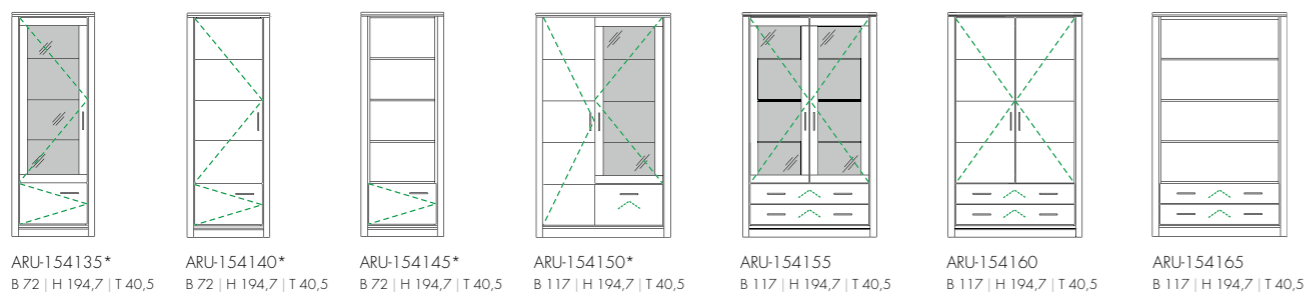

zum Pflegevideo

zum Shop

GRATIS Versand
Code: ARUBRSHIP

Lowboards (B x H x T)

Lowboards (B x H x T)

Sideboards (B x H x T)

Highboards (B x H x T)

Highboards (B x H x T)

Schränke/Vitrinen (B x H x T)

Hängeelemente (B x H x T)

4-Fuß-Couchtisch (L x B x H)
(auch nach Maß erhältlich)

L 75 | B 75 | H 49: ARU-301100 L 75 | B 75 | H 49: ARU-301120
 L 90 | B 90 | H 49: ARU-301105 L 90 | B 90 | H 49: ARU-301125
 L 125 | B 75 | H 49: ARU-301110 L 125 | B 75 | H 49: ARU-301130