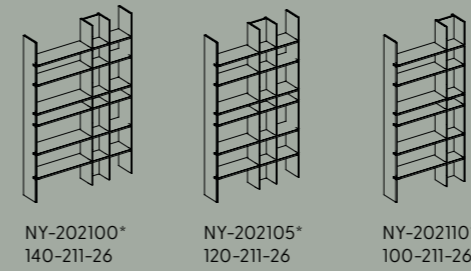

Die Freundliche
**RUSTIKALE
ASTEICHE
BIANCO**

NYON TYPENÜBERSICHT

SIDEBOARDS B x H x T

HIGHBOARDS B x H x T

VITRINEN/SCHRÄNKE B x H x T

VITRINEN/SCHRÄNKE B x H x T

NYON TYPENÜBERSICHT

WANDBOARDS B x H x T

REGALE mit Teilrückwand B x H x T

ANBAUREGALE für Sideboards B x H x T

ANBAUREGALE für Highboards B x H x T

SÄULENSTISCH

SÄULENSTISCH mit Verlängerung

ESSTISCH

ESSTISCH mit Verlängerung

STUHL