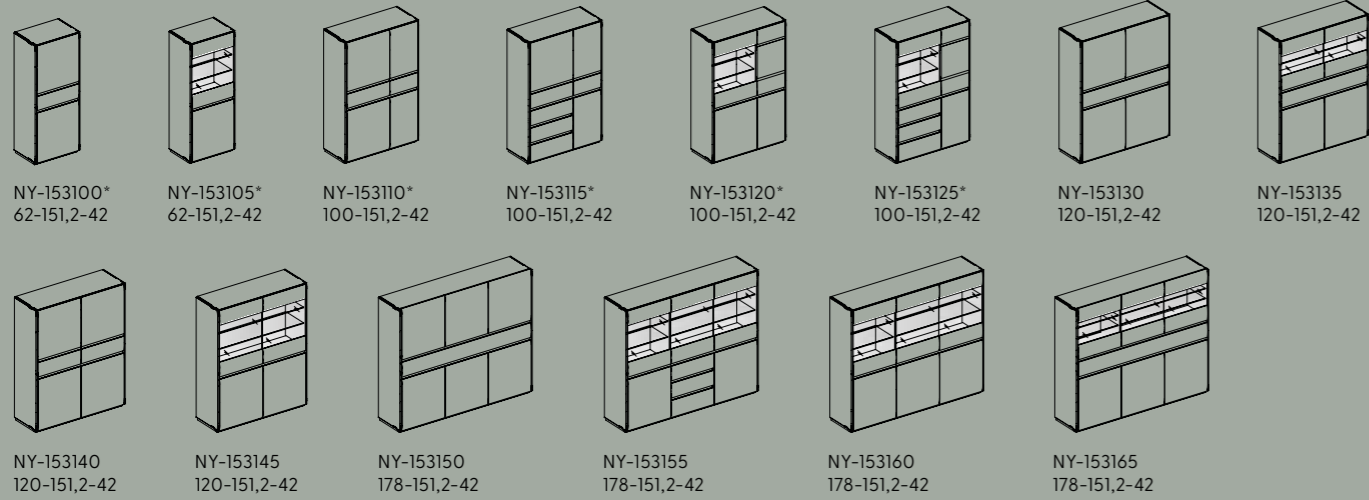

Bei mir passt sich der verstellbare Besteckein-
satz an Messer, Gabel &
Co. an - nicht umgekehrt.

INDIVIDUELLE HINGUCKER

Mit dem cleveren Regalsystem
habe ich mein bereits vorhan-
denes Sideboard erweitert.
Jetzt habe ich meinen neuen
Lesestoff und viele persön-
liche Erinnerungsstücke
immer im Blick.

**ZWISCHENRÄUME
NUTZEN**

Seit ich meinen
Treppenbereich mit einem
Highboard optisch und
funktional aufgewertet
habe, sitze ich richtig
gerne hier.

Die Verspielte
ROTKERNBUCHE

Der Klassiker
**RUSTIKALE
ASTEICHE**

Die Freundliche
**RUSTIKALE
ASTEICHE
BIANCO**

NYON TYPENÜBERSICHT

SIDEBOARDS B x H x T

HIGHBOARDS B x H x T

VITRINEN/SCHRÄNKE B x H x T

VITRINEN/SCHRÄNKE B x H x T

NYON TYPENÜBERSICHT

WANDBOARDS B x H x T