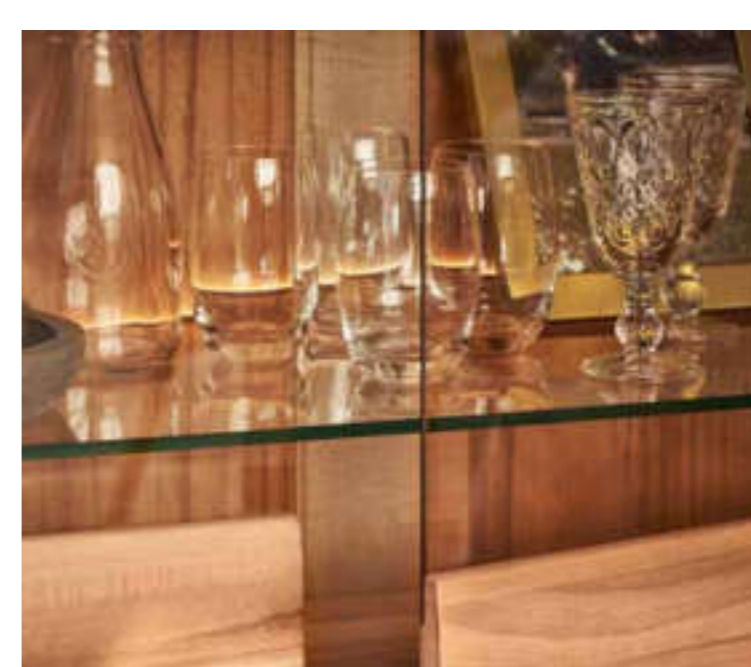

PRAKTISCH VERSTAUT
& LIEBEVOLL DEKORIERT

ALLES IM BLICK

Meine Lieblingsstücke setze ich gerne hinter Glas in Szene, am besten mit stimmungsvollem Licht. Der Rest wird clever geordnet. Mit dem variabel verstellbaren Besteckeinsatz muss ich beim Tisch decken beispielsweise nie lange suchen.