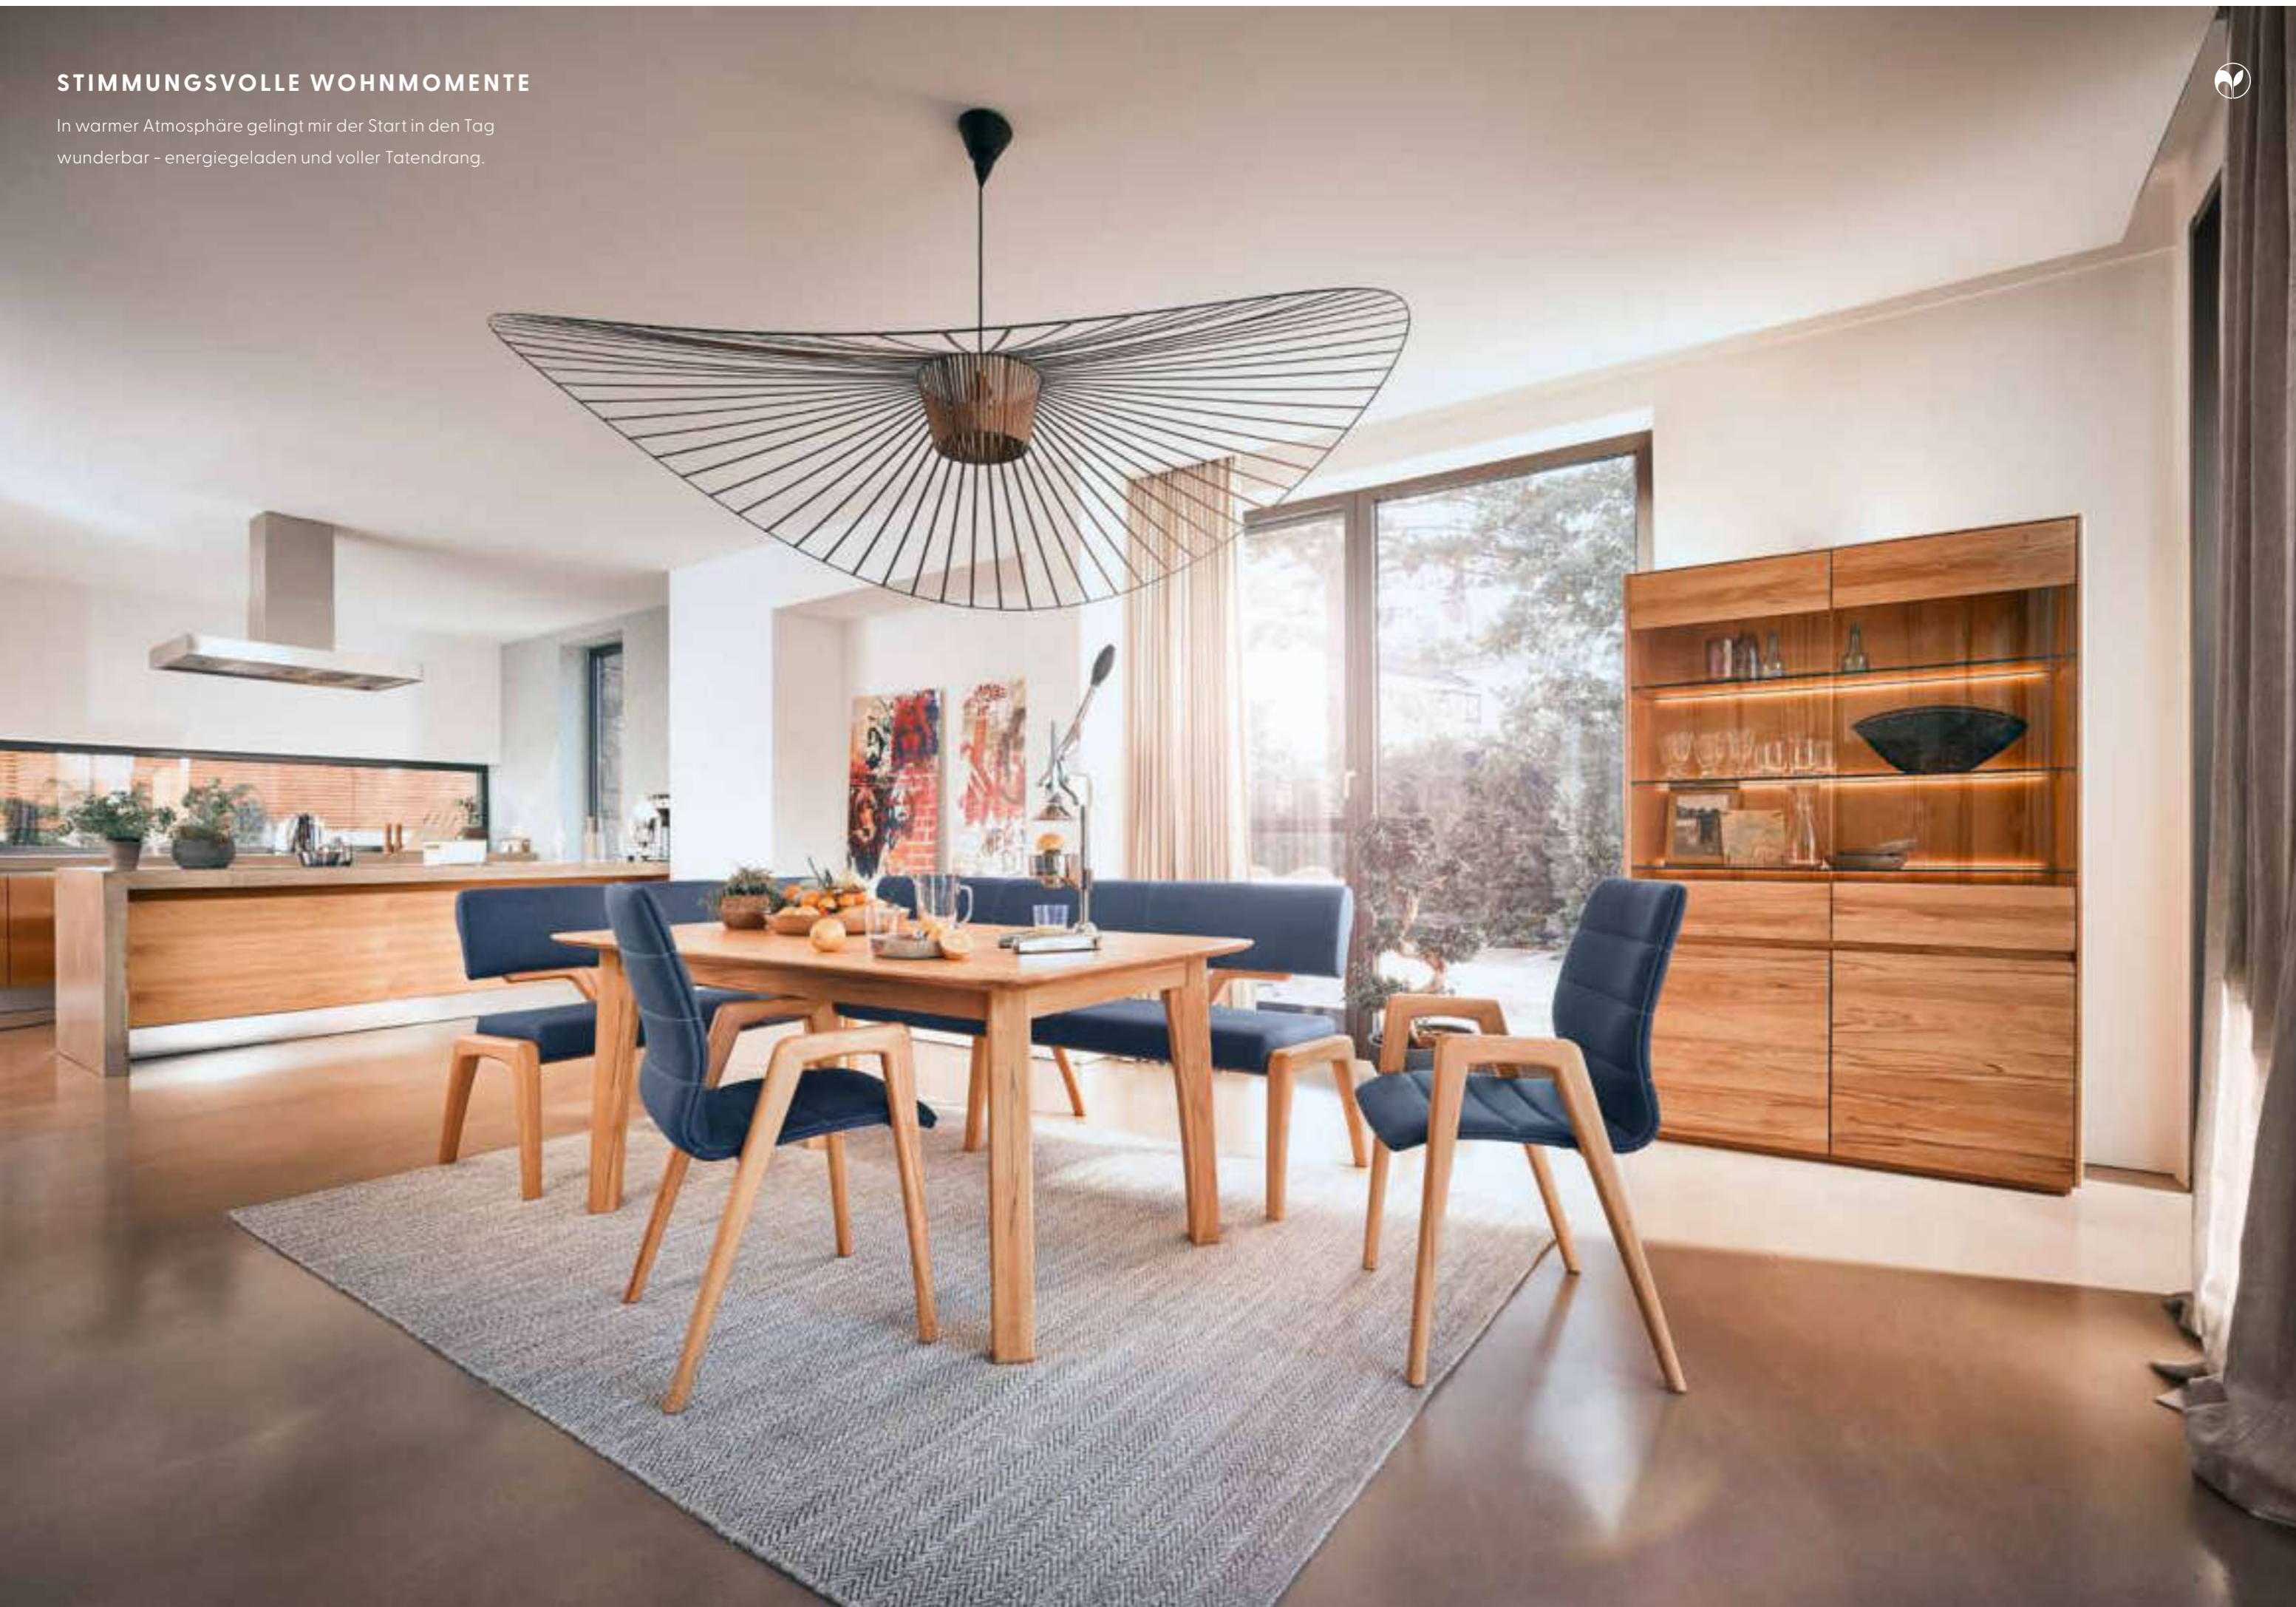

MARTINA

STIMMUNGSVOLLE WOHNMOMENTE

In warmer Atmosphäre gelingt mir der Start in den Tag wunderbar - energiegeladen und voller Tatendrang.

Traditionelle Holzverbindungen sowie
moderne Kontrastnähte bringen Schwung
in meinen Essbereich.

PRAKTISCH VERSTAUT
& LIEBEVOLL DEKORIERT

ALLES IM BLICK

Meine Lieblingsstücke setze ich gerne hinter Glas in Szene, am besten mit stimmungsvollem Licht. Der Rest wird clever geordnet. Mit dem variabel verstellbaren Besteckeinsatz muss ich beim Tisch decken beispielsweise nie lange suchen.