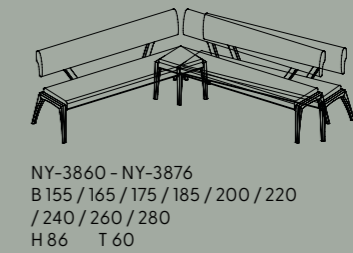

NYON TYPENÜBERSICHT

SIDEBOARDS B x H x T

HIGHBOARDS B x H x T

VITRINEN/SCHRÄNKE B x H x T

VITRINEN/SCHRÄNKE B x H x T

NYON TYPENÜBERSICHT

WANDBOARDS B x H x T

REGALE mit Teilrückwand B x H x T

ANBAUREGALE für Sideboards B x H x T

ANBAUREGALE für Highboards B x H x T

SÄULENSTISCH

SÄULENSTISCH mit Verlängerung

ESSTISCH

ESSTISCH mit Verlängerung

STUHL

EINZELBANK

ECKBANK

STUHL mit Armlehne