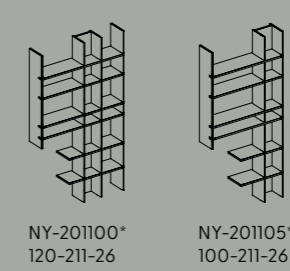

Die Freundliche
**RUSTIKALE
ASTEICHE
BIANCO**

NYON TYPENÜBERSICHT

SIDEBOARDS B x H x T

HIGHBOARDS B x H x T

VITRINEN/SCHRÄNKE B x H x T

VITRINEN/SCHRÄNKE B x H x T

NYON TYPENÜBERSICHT

WANDBOARDS B x H x T

REGALE mit Teilrückwand B x H x T

ANBAUREGALE für Sideboards B x H x T

ANBAUREGALE für Highboards B x H x T

SÄULENSTISCH

SÄULENSTISCH mit Verlängerung

ESSTISCH

ESSTISCH mit Verlängerung

STUHL