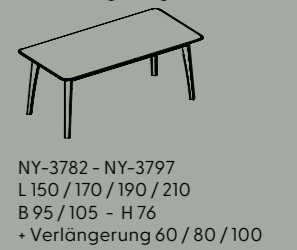

Die Freundliche
**RUSTIKALE
ASTEICHE
BIANCO**

NYON TYPENÜBERSICHT

SIDEBOARDS B x H x T

HIGHBOARDS B x H x T

VITRINEN/SCHRÄNKE B x H x T

VITRINEN/SCHRÄNKE B x H x T

NYON TYPENÜBERSICHT

WANDBOARDS B x H x T

REGALE mit Teilrückwand B x H x T

ANBAUREGALE für Sideboards B x H x T

ANBAUREGALE für Highboards B x H x T

SÄULENSTISCH

SÄULENSTISCH mit Verlängerung

ESSTISCH

ESSTISCH mit Verlängerung

STUHL