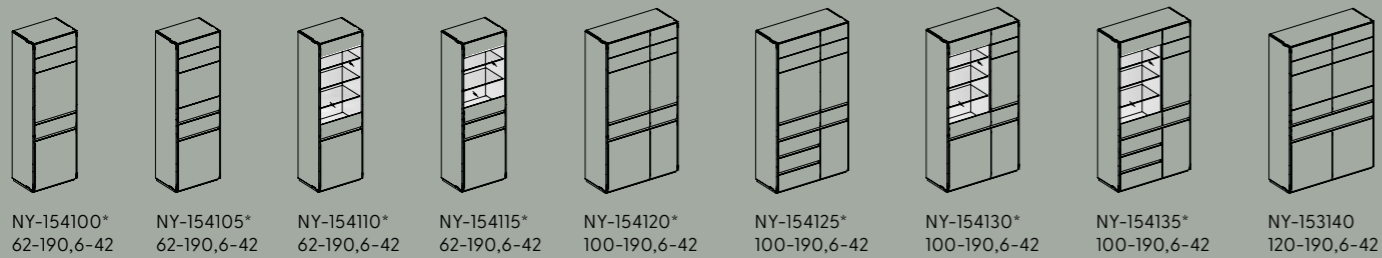

Die Freundliche
**RUSTIKALE
ASTEICHE
BIANCO**

NYON TYPENÜBERSICHT

SIDEBOARDS B x H x T

HIGHBOARDS B x H x T

VITRINEN/SCHRÄNKE B x H x T

VITRINEN/SCHRÄNKE B x H x T

NYON TYPENÜBERSICHT

WANDBOARDS B x H x T

REGALE mit Teilrückwand B x H x T

ANBAUREGALE für Sideboards B x H x T

ANBAUREGALE für Highboards B x H x T

SÄULENSTISCH

SÄULENSTISCH mit Verlängerung

ESSTISCH

ESSTISCH mit Verlängerung

STUHL