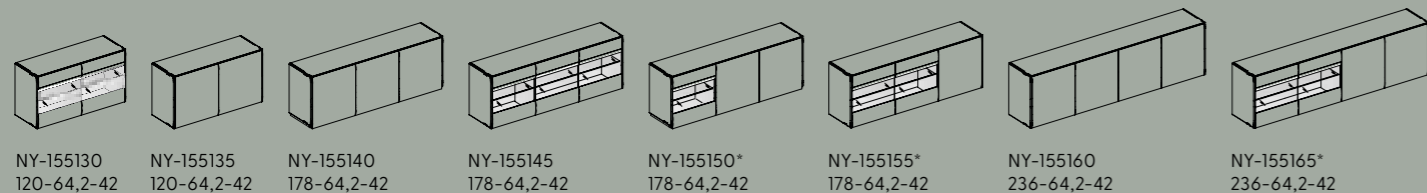

Die Freundliche
**RUSTIKALE
ASTEICHE
BIANCO**

NYON TYPENÜBERSICHT

SIDEBOARDS B x H x T

HIGHBOARDS B x H x T

VITRINEN/SCHRÄNKE B x H x T

VITRINEN/SCHRÄNKE B x H x T

NYON TYPENÜBERSICHT

WANDBOARDS B x H x T

REGALE mit Teilrückwand B x H x T

ANBAUREGALE für Sideboards B x H x T

ANBAUREGALE für Highboards B x H x T

SÄULENSTISCH

SÄULENSTISCH mit Verlängerung

ESSTISCH

ESSTISCH mit Verlängerung

STUHL