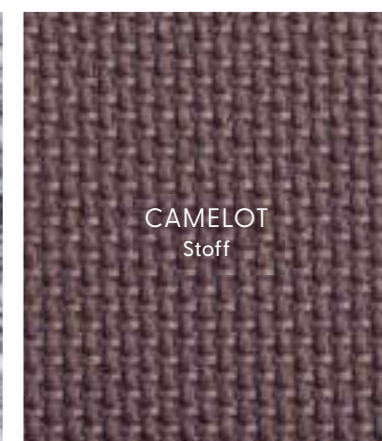

CAMELOT
Stoff