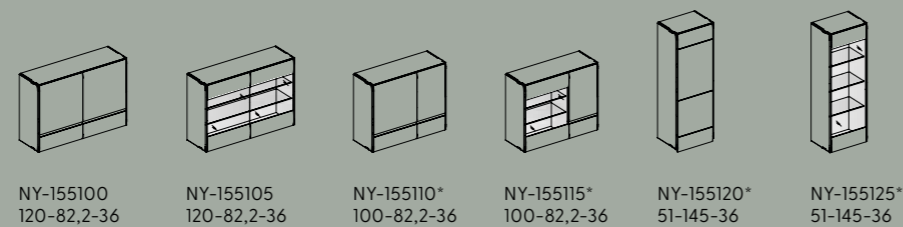

Die Freundliche
**RUSTIKALE
ASTEICHE
BIANCO**

NYON TYPENÜBERSICHT

SIDEBOARDS B x H x T

HIGHBOARDS B x H x T

VITRINEN/SCHRÄNKE B x H x T

VITRINEN/SCHRÄNKE B x H x T

NYON TYPENÜBERSICHT

WANDBOARDS B x H x T

REGALE mit Teilrückwand B x H x T

ANBAUREGALE für Sideboards B x H x T

ANBAUREGALE für Highboards B x H x T

SÄULENSTISCH

SÄULENSTISCH mit Verlängerung

ESSTISCH

ESSTISCH mit Verlängerung

STUHL