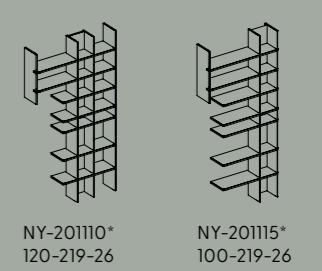

Die Freundliche
**RUSTIKALE
ASTEICHE
BIANCO**

NYON TYPENÜBERSICHT

SIDEBOARDS B x H x T

HIGHBOARDS B x H x T

VITRINEN/SCHRÄNKE B x H x T

VITRINEN/SCHRÄNKE B x H x T

NYON TYPENÜBERSICHT

WANDBOARDS B x H x T

REGALE mit Teilrückwand B x H x T

ANBAUREGALE für Sideboards B x H x T

ANBAUREGALE für Highboards B x H x T

SÄULENSTISCH

SÄULENSTISCH mit Verlängerung

ESSTISCH

ESSTISCH mit Verlängerung

STUHL