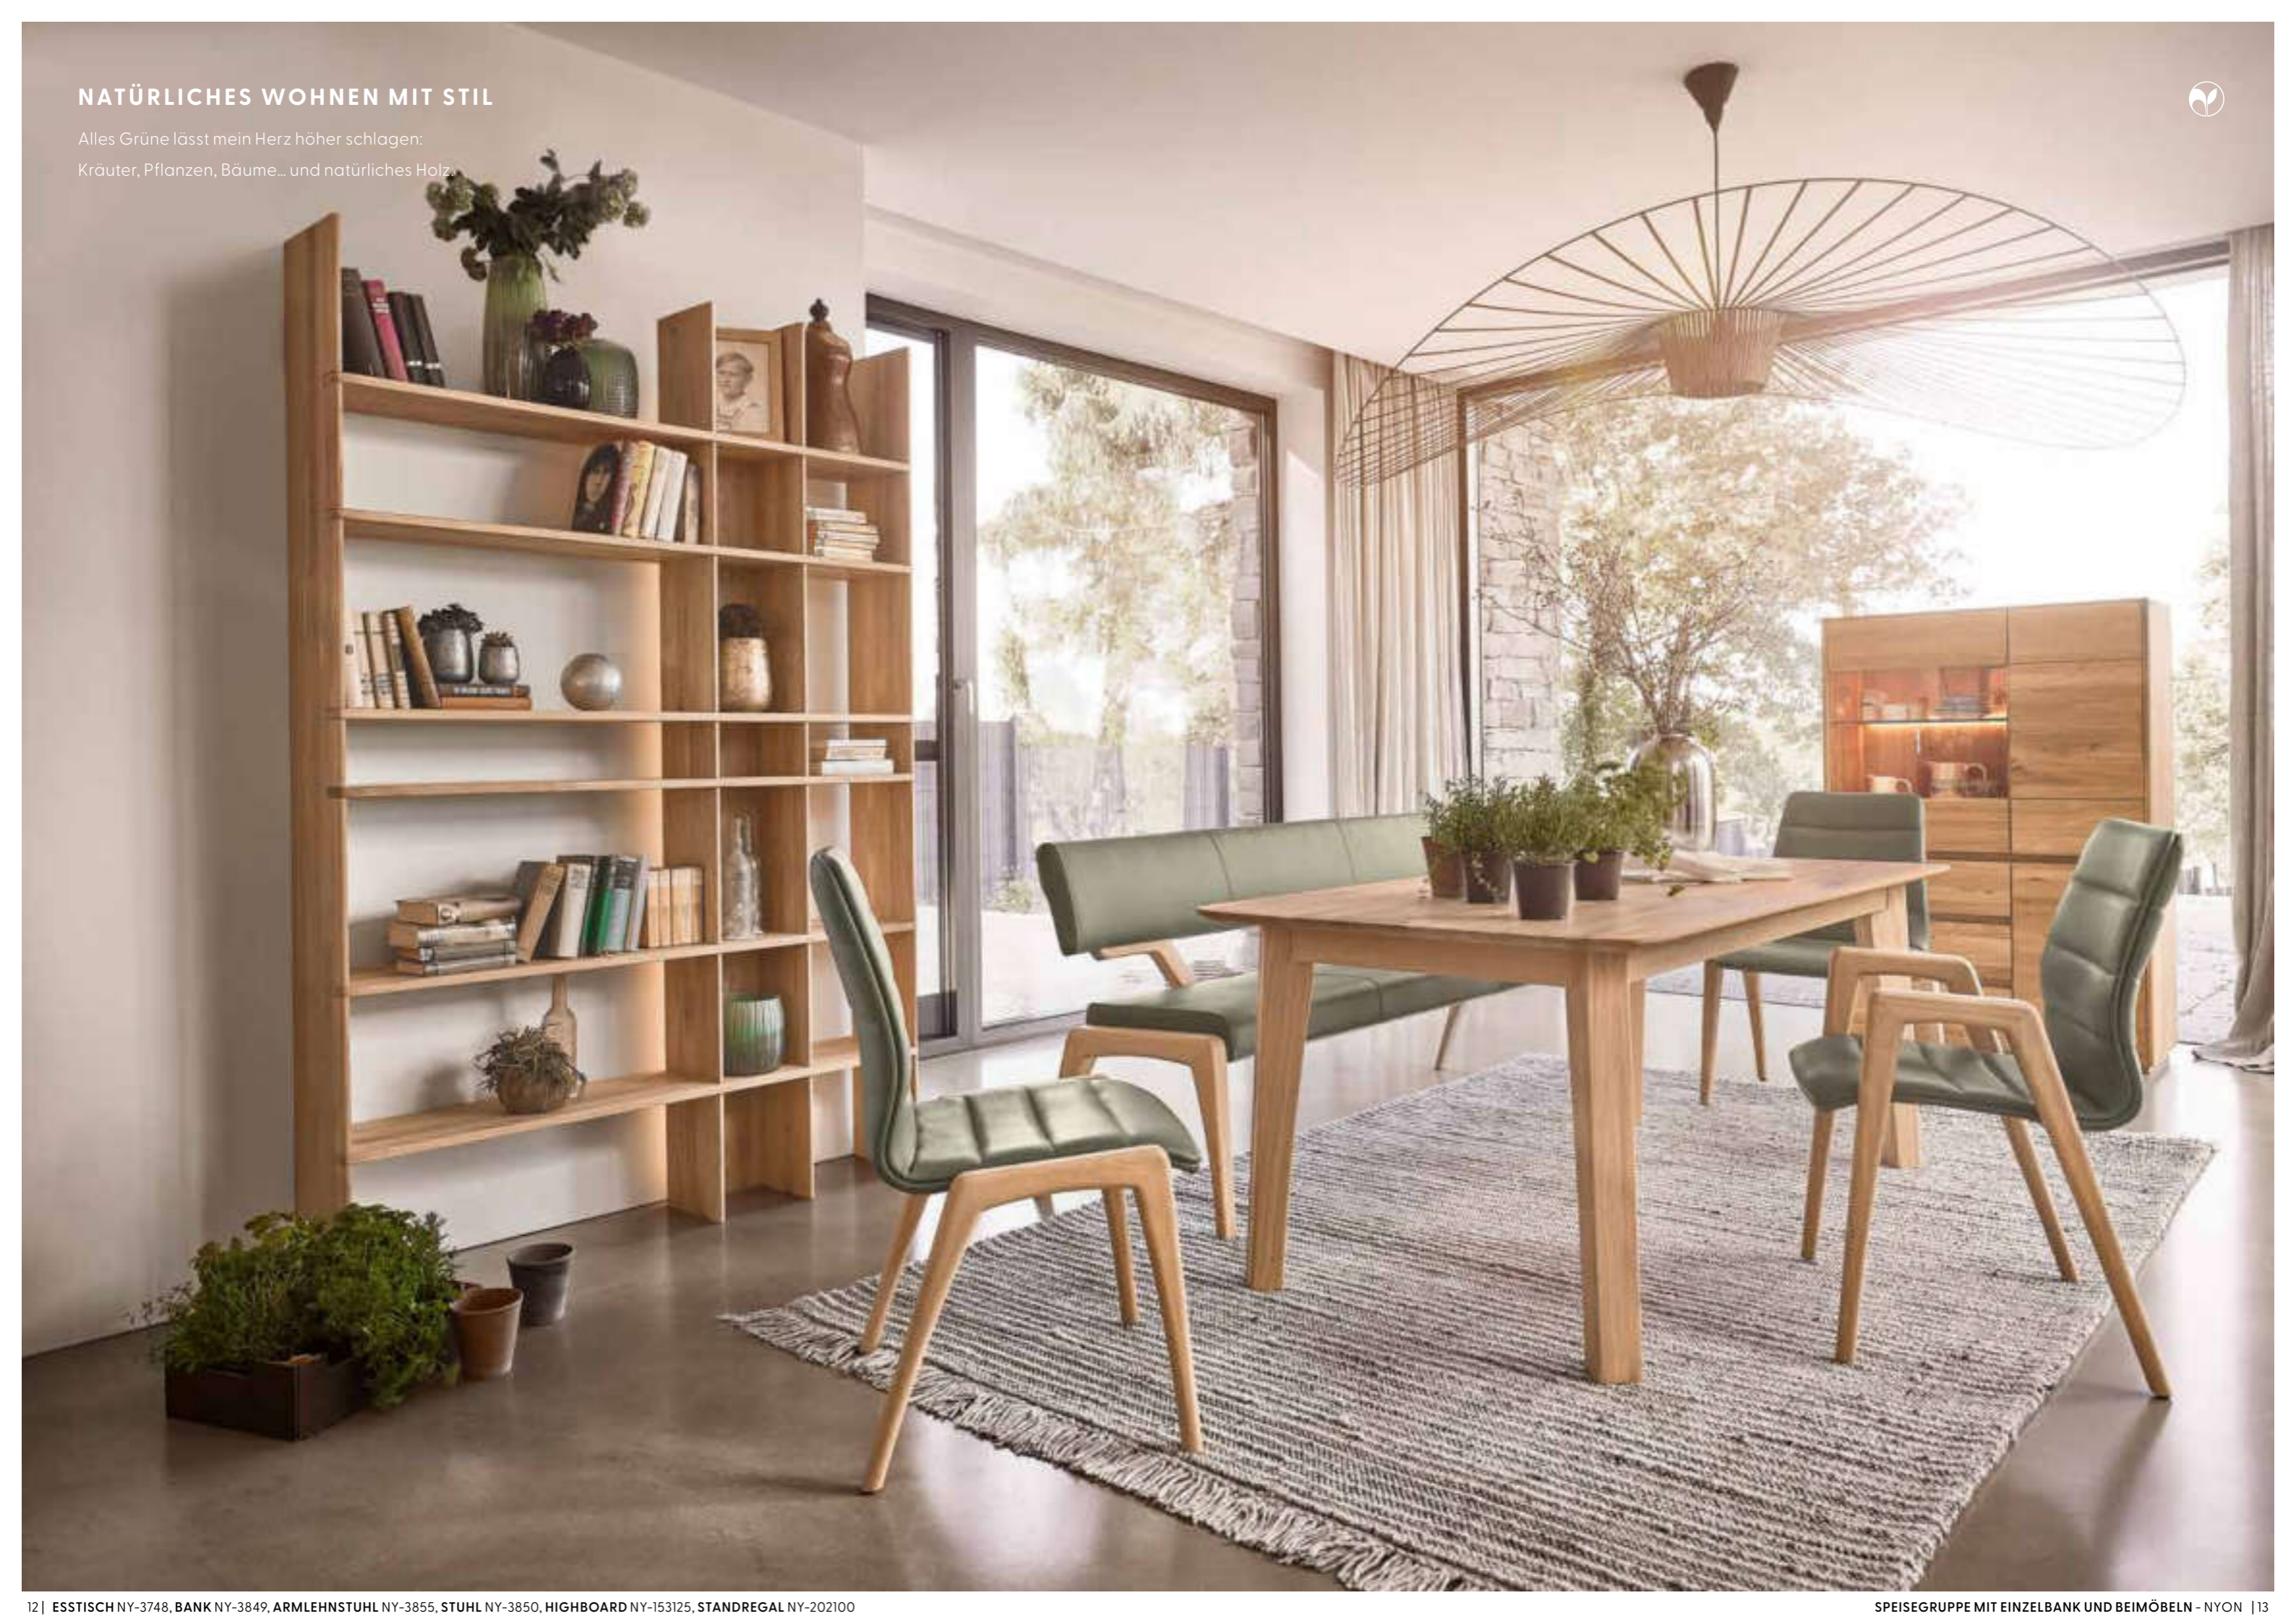

NATÜRLICHES WOHNEN MIT STIL

Alles Grüne lässt mein Herz höher schlagen:
Kräuter, Pflanzen, Bäume... und natürliches Holz.