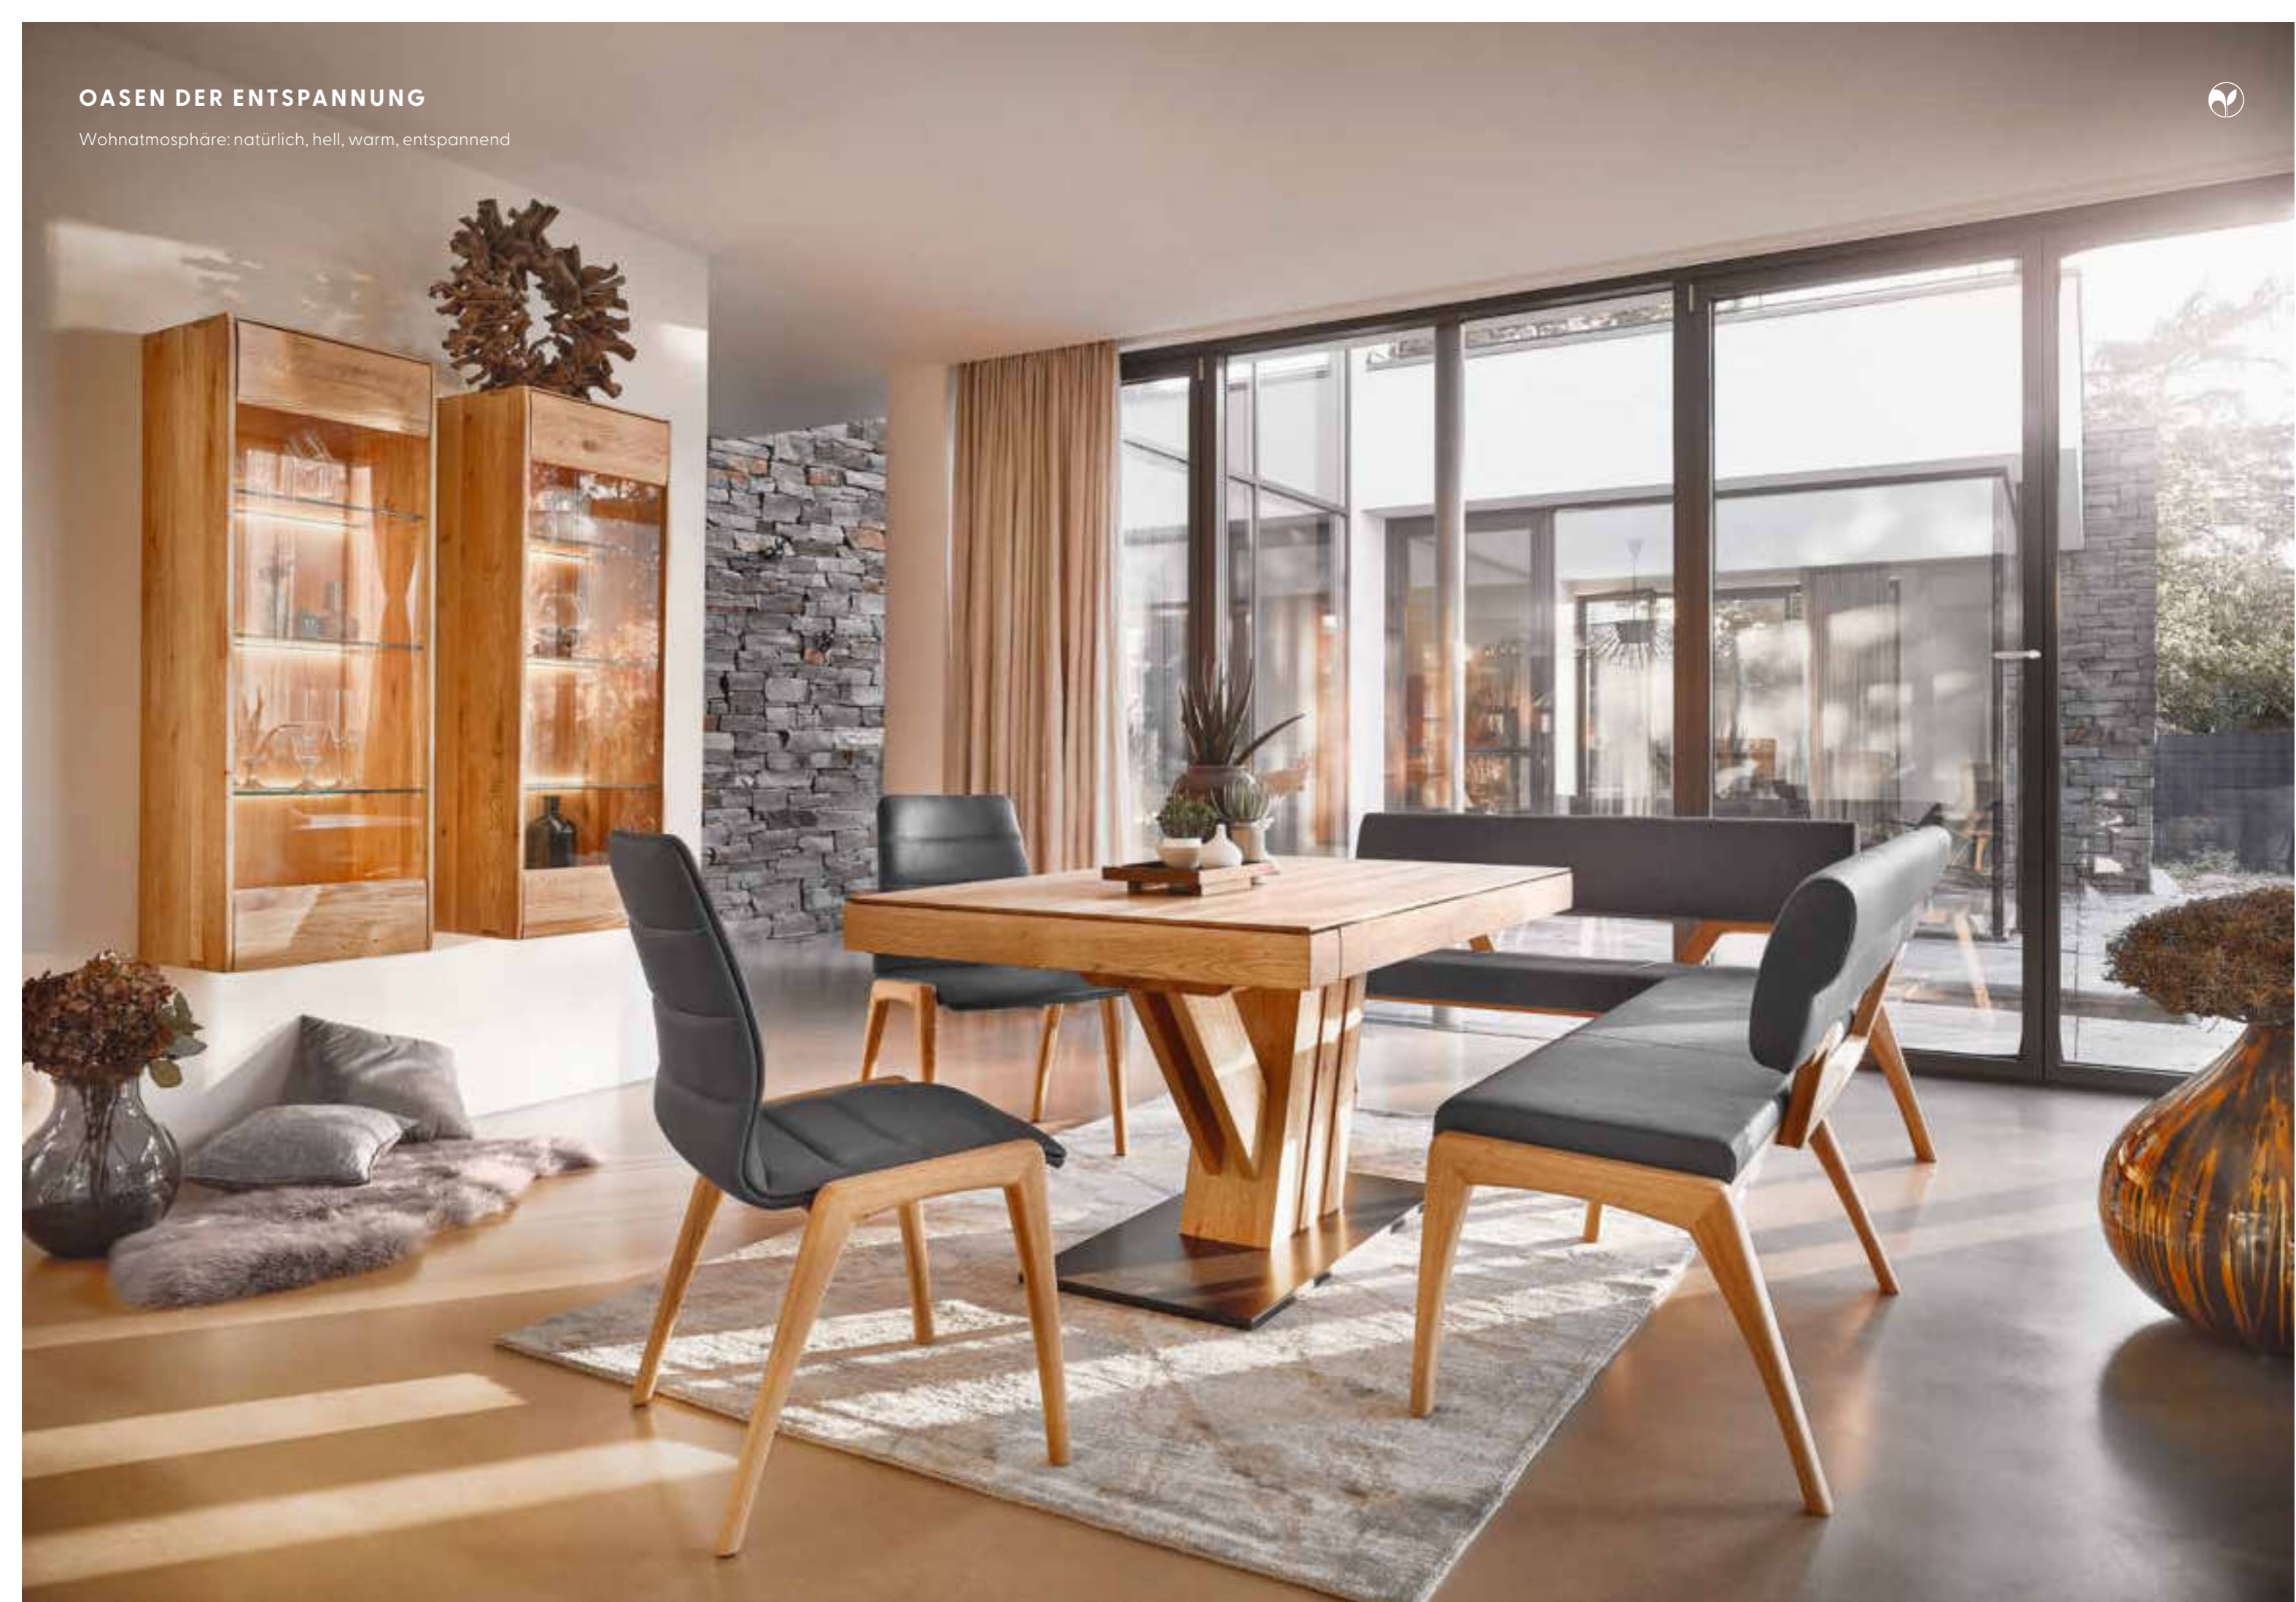

OASEN DER ENTSPANNUNG

Wohnatmosphäre: natürlich, hell, warm, entspannend