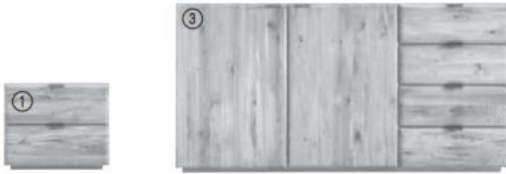

Kommoden Front 1

- ① 136.10.30   Nachtkommode mit 2 Schubladen
- ② 136.20-tipp   Kommode links 1 Tür, rechts 4 Schubladen
- ③ 136.30   Kommode links Türenpaar, rechts 4 Schubladen
- ④ 136.40   Kommode mit 3 Schubladen

Kommoden Front 1

Art.Nr.

136.10.30
136.20
136.30
136.40
mit Griffen

136.10.30-tipp
136.20-tipp
136.30-tipp
136.40-tipp
mit Tip-on-Beschlägen

Außenmaße

B x H x T

50 x 43 x 37 cm
105 x 82 x 45 cm
155 x 82 x 45 cm
105 x 82 x 45 cm

50 x 43 x 37 cm
105 x 82 x 45 cm
155 x 82 x 45 cm
105 x 82 x 45 cm

Varianten:

Griffe Mg-4a (siehe Abb. ① ③ ④) oder
Tip-on-Beschlägen (siehe Abb. ②)

Holzart:

Kernbuche massiv geölt
Wildeiche massiv geölt

**Front und Oberplatte stabverleimt
Korpus parkettverleimt, siehe Preisliste**