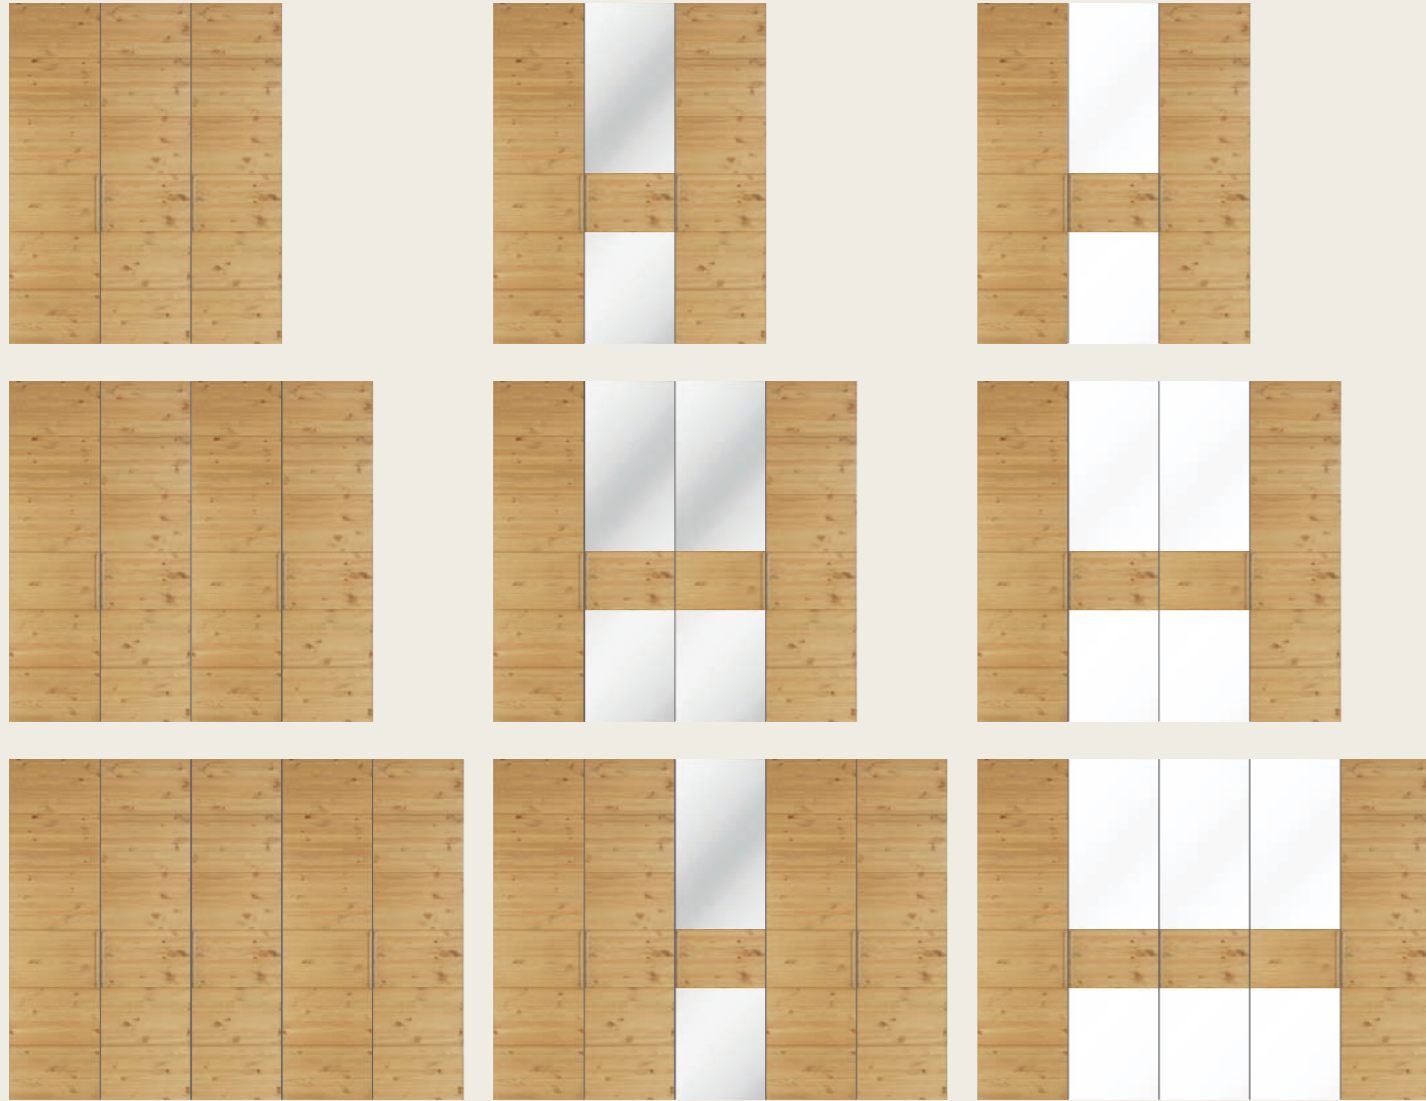

## Kombinations-Beispiele

Fronten im Raster 50 und 60 cm sind kombinierbar. Zur Auswahl stehen Holz-, Spiegel- und Optiwhite Glas-Fronten. Ein endloses Kleiderschrank-System!