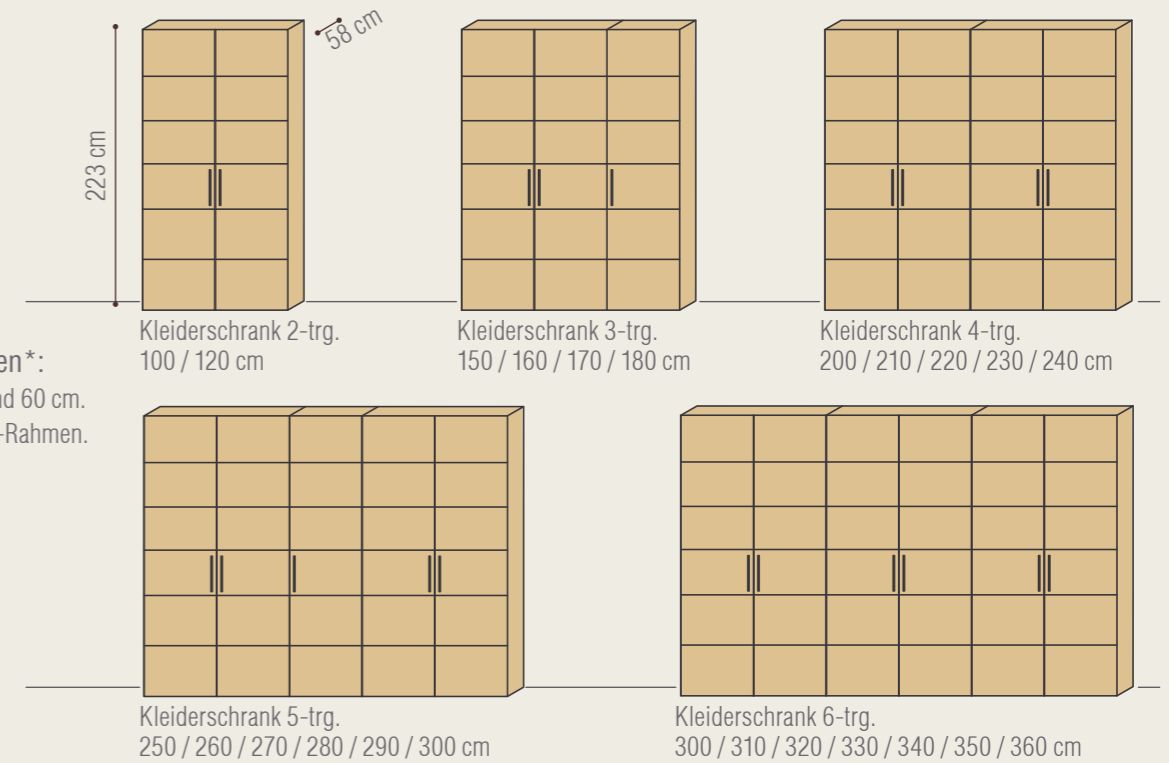

Das Endlos-Kleiderschrank-System lässt keine Wünsche offen!

Hier einige massive Beispiele als Vorschlagskombinationen:

Mögliche Schrank-Breiten*:

*Fronten in Breiten von 50 und 60 cm.
Ca-Maße ohne Passepartout-Rahmen.

Vergessen Sie auch die vielen Extras nicht: Schrank-Einteilung mit Schubkasten-Modulen, Innen-Einteilung, extra Regale und Kleiderstangen mit und ohne Beleuchtung. Das Passepartout und die LED-Aufbauleuchten sorgen für das vollständige „Look“ Ihres Kleiderschranks.