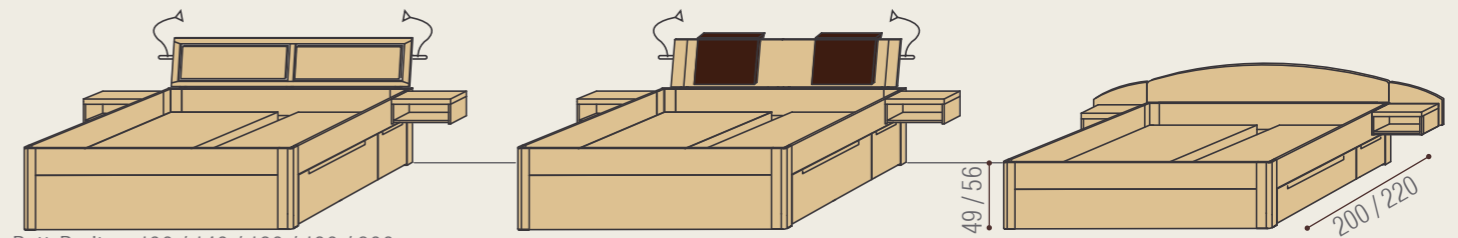

## Das Endlos-Kleiderschrank-System lässt keine Wünsche offen!

Hier einige massive Beispiele als Vorschlagskombinationen:

### Mögliche Schrank-Breiten\*:

\*Fronten in Breiten von 50 und 60 cm.  
Ca-Maße ohne Passepartout-Rahmen.

Vergessen Sie auch die vielen Extras nicht: Schrank-Einteilung mit Schubkasten-Modulen, Innen-Einteilung, extra Regale und Kleiderstangen mit und ohne Beleuchtung. Das Passepartout und die LED-Aufbauleuchten sorgen für das vollständige „Look“ Ihres Kleiderschranks.

## Betten in Comfort- (49 cm) und Luxus-Höhe (56 cm), verschiedene Breiten und Längen & Kopfteil-Varianten:

Bett-Breiten: 100 / 140 / 160 / 180 / 200 cm

Sondermaße möglich!

Verschiedene Kopfteile, Schubkasten-Module und Nachtkonsolen gehören zur Standard-Auswahl!