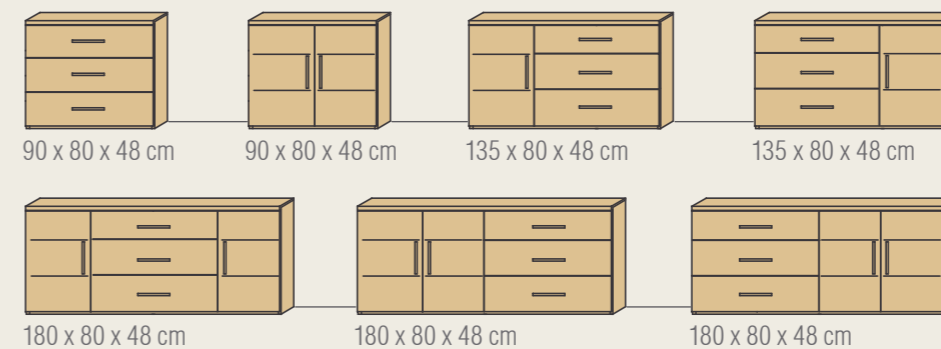

Passende Beimöbel für Ihr Schlafzimmer:

Spiegel:

Maße in B x H x T

Natürliche Vielfalt mit System.