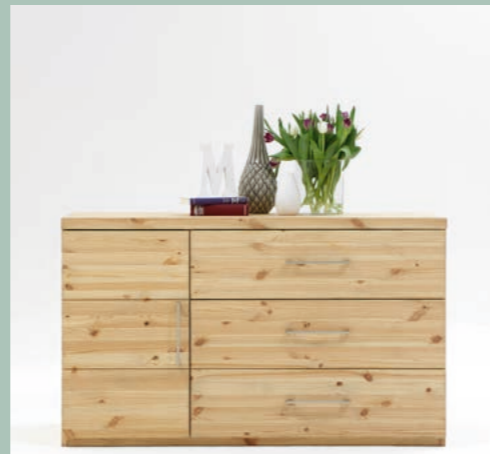

Mit Liebe gemacht sorgen diese Massivholzmöbel für Faszination. Diese geölte Schlafzimmer in Polarkiefer sorgt für Heiligkeit und Wärme in Ihrem Zuhause. Erwachen Sie jeden Morgen in Ihrer ganz persönlichen Traumwelt!

Sideboard B 135 • H 80 • T 48 cm.