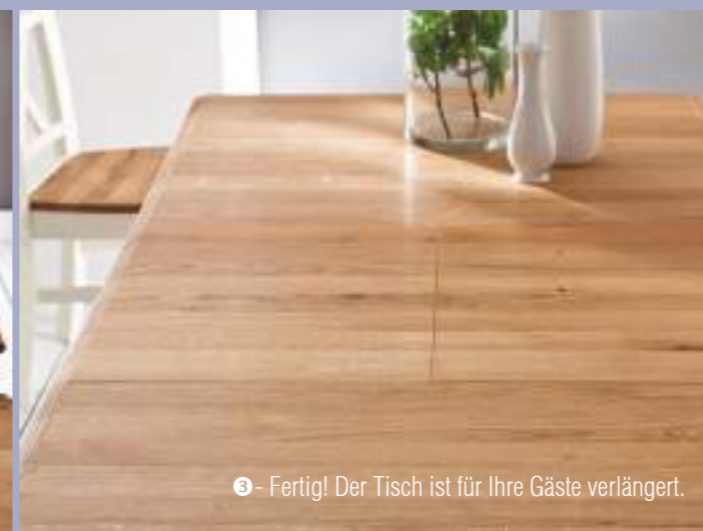

3 - Fertig! Der Tisch ist für Ihre Gäste verlängert.