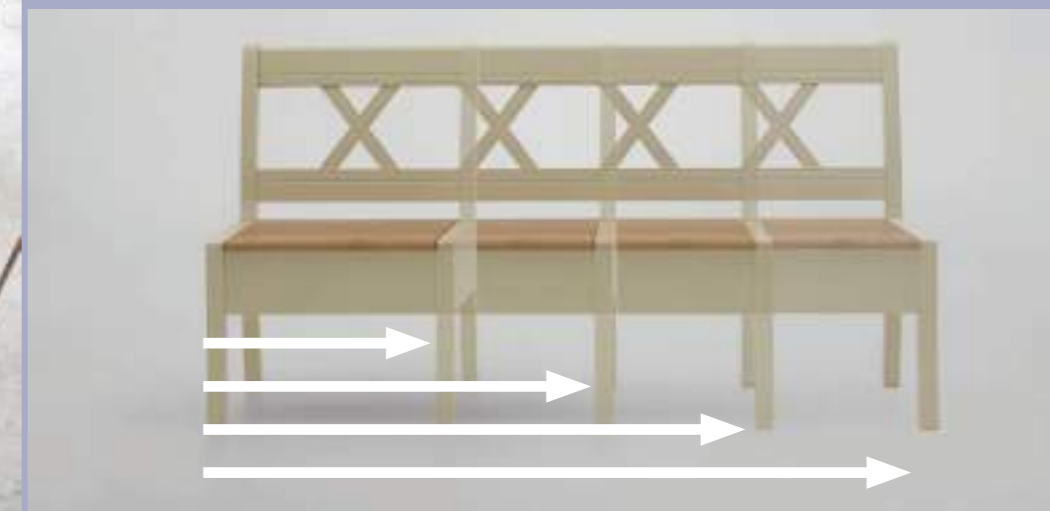

versch. Sitzkissen stehen zur Wahl

Die intelligente Beschlagstechnik mit seitlich verdecktem Schienensystem garantiert ein sehr leichtes und leises Öffnen und durch den Gestellauszug (mitbewegende Füße) ist maximale Beinfreiheit garantiert.

Esstische Maßübersicht - Länge (in cm)

Maßraster:

Längen: 140, 160 und 180 cm - eine Tischverlängerung ist um 60 cm oder 100 cm möglich
Breite: 95 cm

Truhenbänke in den Breiten 70, 140, 150, 180 cm und auch über Eck planbar.