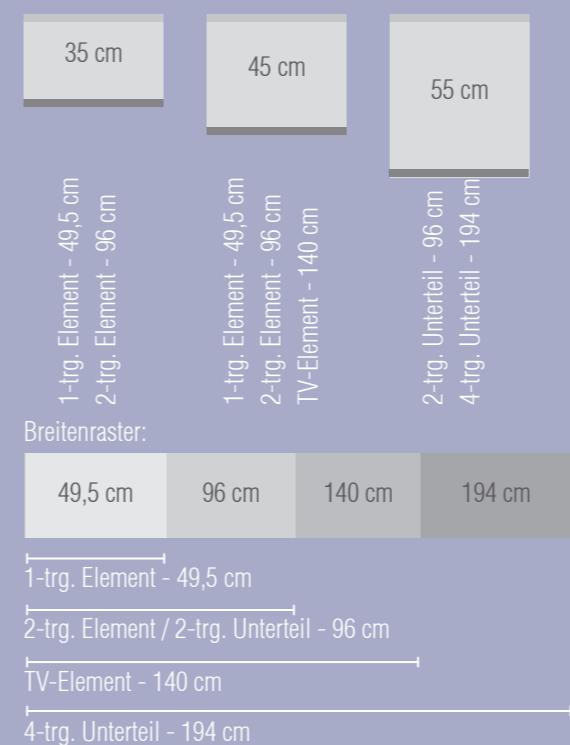

Esstische Maßübersicht - Länge (in cm)

Maßraster:

Längen: 140, 160 und 180 cm - eine Tischverlängerung ist um 60 cm oder 100 cm möglich
Breite: 95 cm

Truhenbänke in den Breiten 70, 140, 150, 180 cm und auch über Eck planbar.

Überzeugen Sie sich von der Planungsvielfalt!

Vorschlags-Kombination ca. B 322 • H 209 • T 42-52 cm

MASSÜBERSICHT DER HÖHEN & TIEFEN

Höhenraster:

Tiefen (Böden):

Vorschlags-Kombination ca. B 368 • H 209 • T 42-52 cm