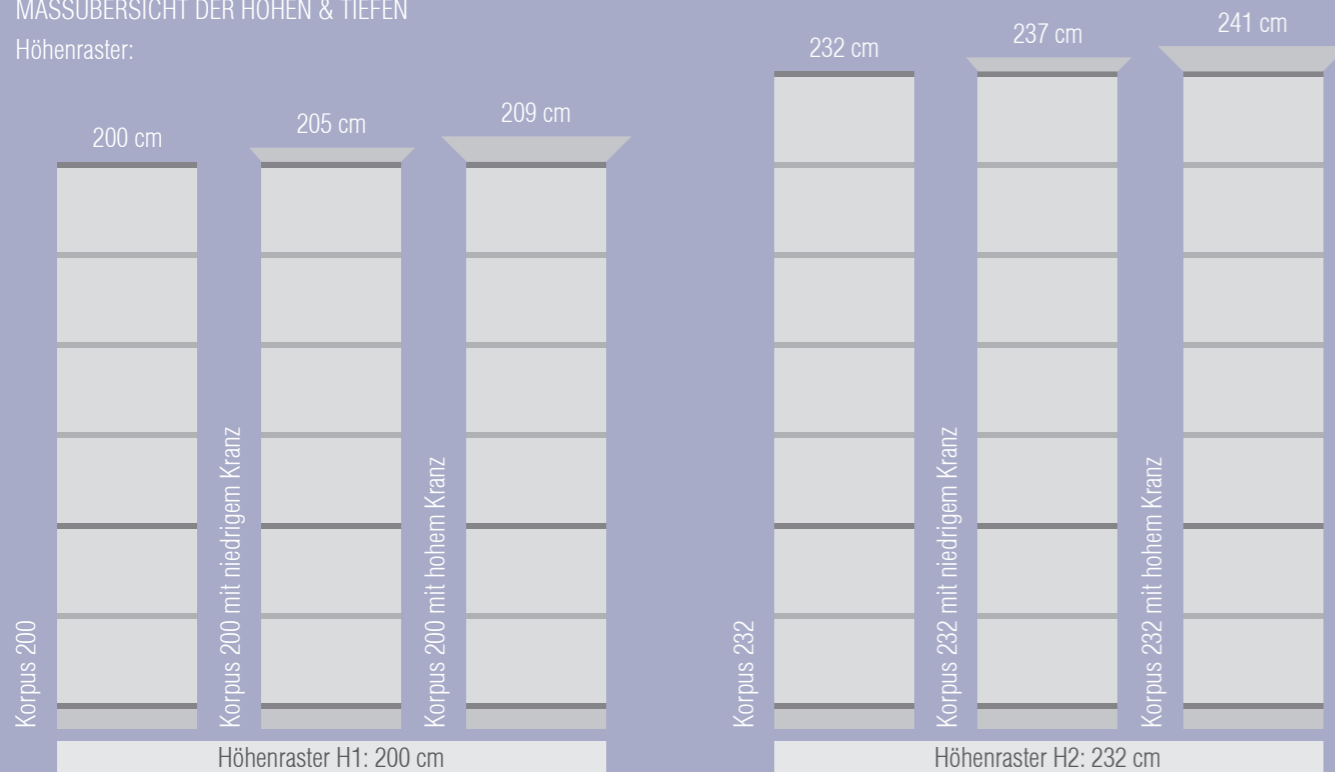

Überzeugen Sie sich von der Planungsvielfalt!

Vorschlags-Kombination ca. B 322 • H 209 • T 42-52 cm

MASSÜBERSICHT DER HÖHEN & TIEFEN

Höhenraster:

Tiefen (Böden):

Vorschlags-Kombination ca. B 368 • H 209 • T 42-52 cm