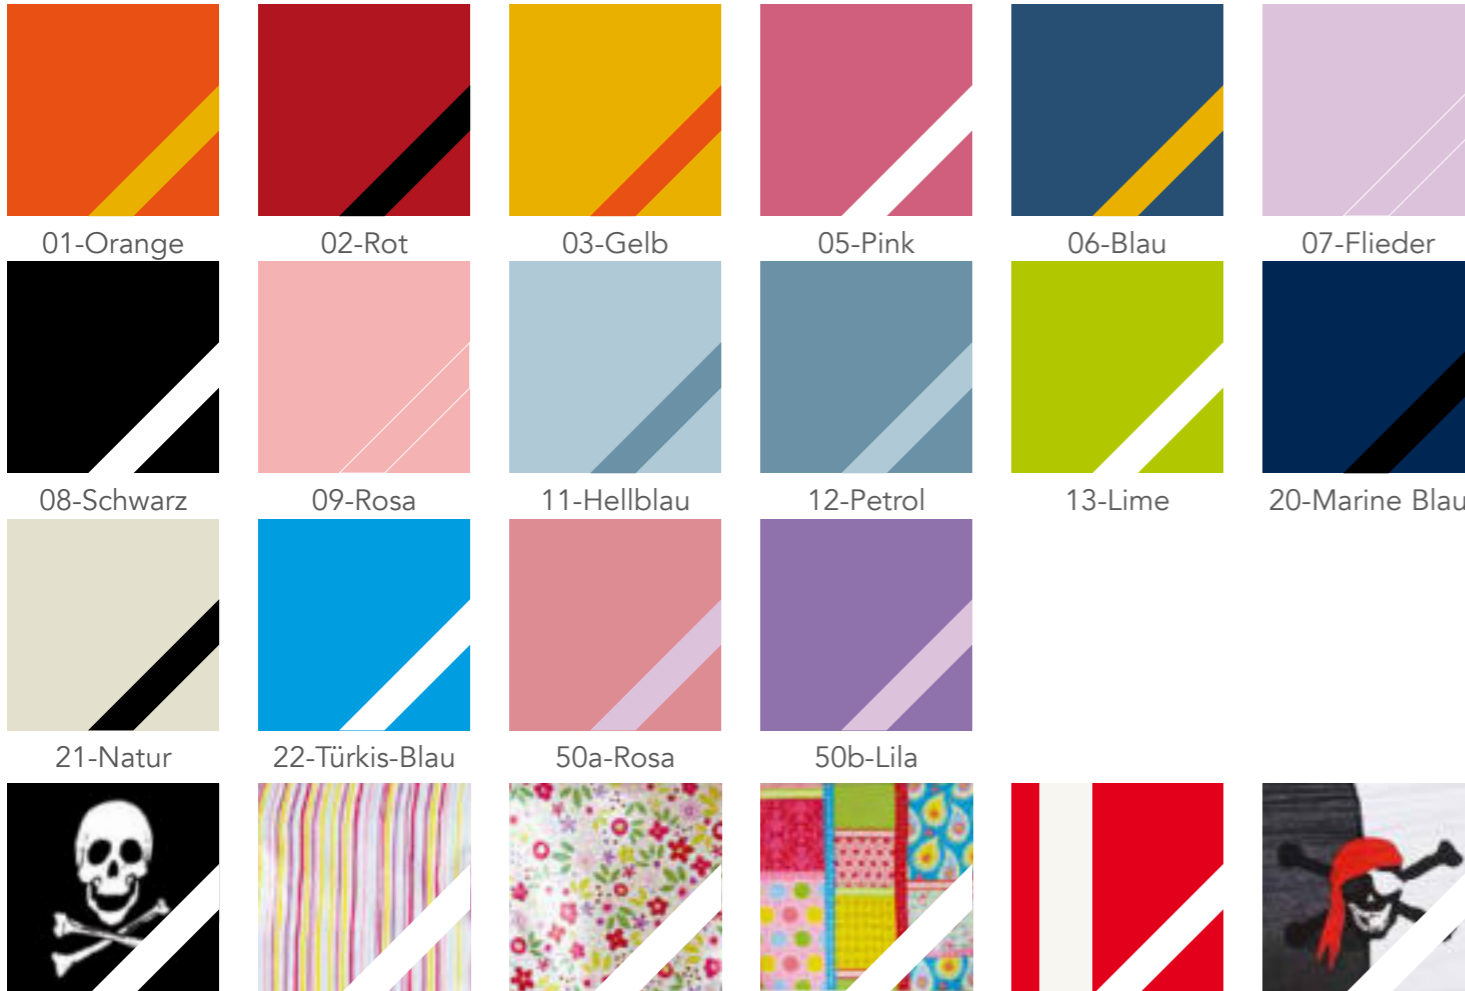

Palettenbett
Kiefer massiv, weiß,
mit 2 Rollschubkästen,
Lgfl.: 140 x 200 cm,
B/H/T: 200 x 14 x 140 cm.
Art.-Nr.: PB-140-30

Ohne Auflagen, Bettbezug
und Dekoration!

**SchiebeTür
Kleiderschrank
2-türig**
Kiefer massiv, weiß,
mit 2 Schubladen,
B/H/T: 145 x
200 x 57,5 cm.
Art.-Nr.: 832-30
auch erhältlich in
laugenfarbig.
Art.-Nr.: 832-20

**SchiebeTür-
Kleiderschrank
2-türig**
Kiefer massiv,
laugenfarbig,
B/H/T: 100 x
200 x 57,5 cm.
Art.-Nr.: 831-20
Auch erhältlich in weiß.
Art.-Nr.: 831-30

INFANSKIDS-FARBEN

Nutzen Sie diese einzigartige Möglichkeit. Gestalten Sie Ihre individuelle Farbkombination doch einfach selbst. Entscheiden Sie sich für eine oder zwei Farben.

01-Orange 02-Rot 03-Gelb 05-Pink 06-Blau 07-Flieder
 08-Schwarz 09-Rosa 11-Hellblau 12-Petrol 13-Lime 20-Marine Blau
 21-Natur 22-Türkis-Blau 50a-Rosa 50b-Lila
 19-Pirat als Tunnel nicht bestellbar 24-Streifen 25-Blümchen 27-Butterfly 31-Feuerwehr 33-Pirat