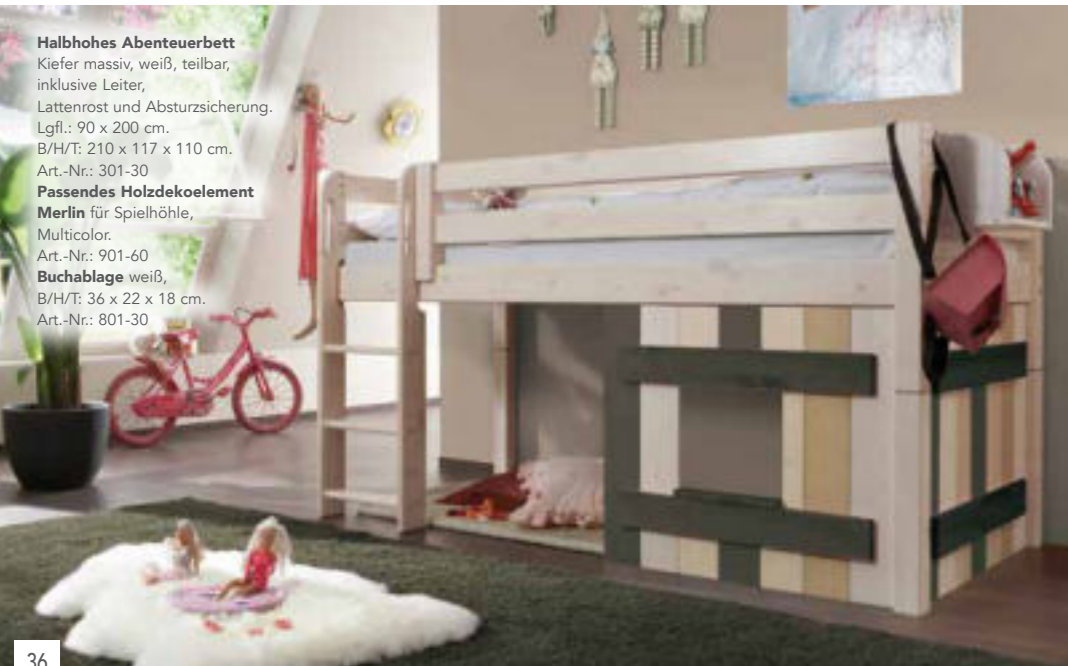

Buchablage

weiß,
B/H/T: 36 x 22 x 18 cm.
Art.-Nr.: 801-30

„Würfel-Regalsystem“
(siehe Seiten 22/23)

Ohne Auflagen, Bettbezug
und Dekoration!