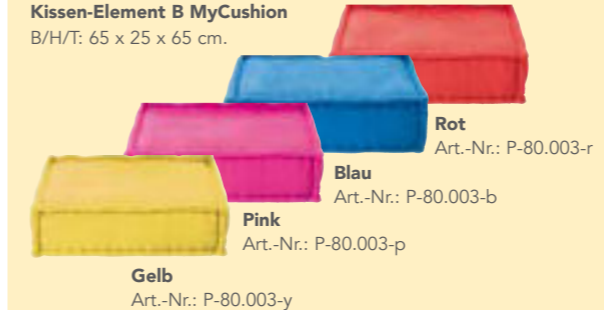

MyCushion
is kids fashion!

Bezug: Oxford Stoff (wasserabweisend)
Kissenfüllung: Ergo-Fill

Hocker MyCushion
B/H/T: 40 x 40 x 40 cm.

Kissen-Element B MyCushion
B/H/T: 65 x 25 x 65 cm.

Kissen-Element I MyCushion
B/H/T: 65 x 43 x 65 cm.