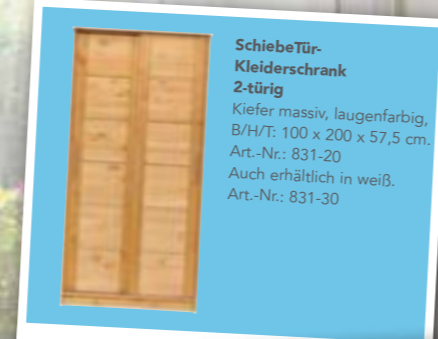

weiß
Art.-Nr.: 805-30

laugenfärbig
Art.-Nr.: 805-20

natur lackiert
Art.-Nr.: 805-10

Regal Kiefer massiv, B/H/T: 41 x 190 x 34 cm.

weiß
Art.-Nr.: 807-30
Tür weiß/flieder
Art.-Nr.: 809-30-50

weiß
Art.-Nr.: 807-30
Tür weiß/
laugenfärbig
Art.-Nr.: 809-30-40

weiß
Art.-Nr.: 807-30
Tür weiß
Art.-Nr.: 809-30

laugenfärbig
Art.-Nr.: 807-20
Tür laugenfärbig
Art.-Nr.: 809-20

natur lackiert
Art.-Nr.: 807-10
Tür natur lackiert
Art.-Nr.: 809-10

Schiebetür-Kleiderschrank 2-türig