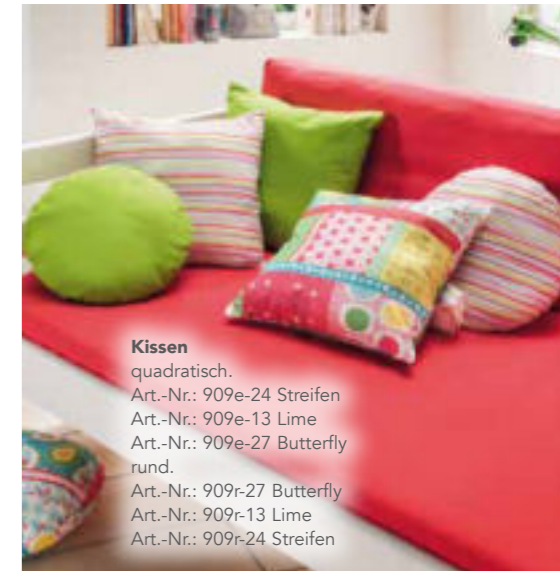

Kissen
quadratisch.
Art.-Nr.: 909e-24 Streifen
Art.-Nr.: 909e-13 Lime
Art.-Nr.: 909e-27 Butterfly
rund.
Art.-Nr.: 909r-27 Butterfly
Art.-Nr.: 909r-13 Lime
Art.-Nr.: 909r-24 Streifen