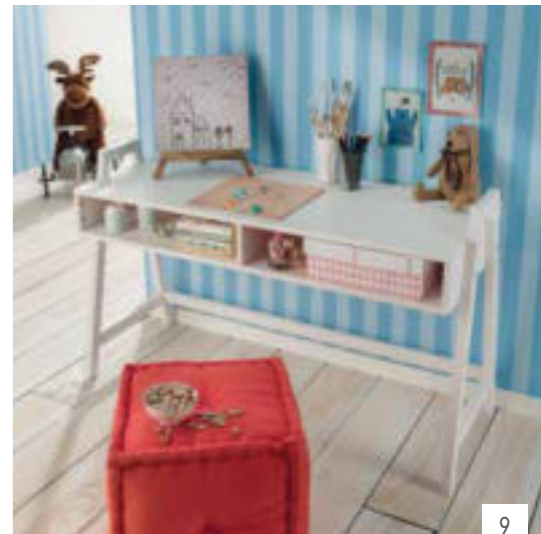

Ohne Auflagen, Bettbezug
und Dekoration!

dreifach höhenverstellbar!