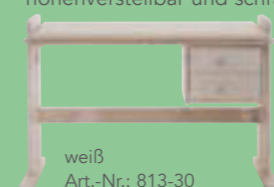

weiß
Art.-Nr.: 813-30