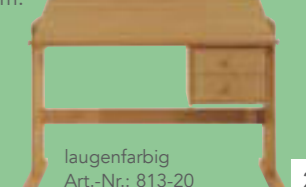

laugenfarbig
Art.-Nr.: 813-20