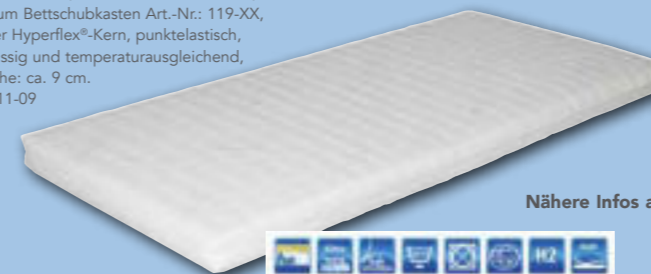

Matratze Hyperflex®-Kern 14
Kaltschaummatratze, B/H/T: 200 x 14 x 90 cm,
13 cm hoher Hyperflex®-Kern, punktelastisch,
luftdurchlässig und temperatenausgleichend,
Gesamthöhe: ca. 14 cm.
Art.-Nr.: 911-14