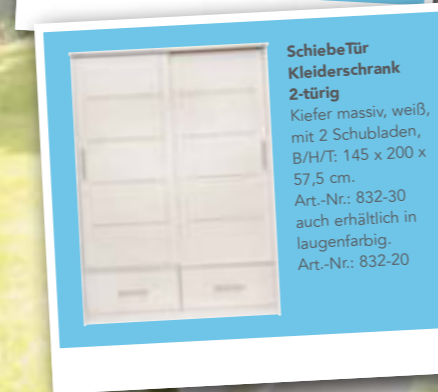

weiß
Art.-Nr.: 807-30
Tür weiß
Art.-Nr.: 809-30

laugenfärbig
Art.-Nr.: 807-20
Tür laugenfärbig
Art.-Nr.: 809-20

natur lackiert
Art.-Nr.: 807-10
Tür natur lackiert
Art.-Nr.: 809-10

Schiebetür-Kleiderschrank 2-türig

Kiefer massiv, laugenfärbig, B/H/T: 100 x 200 x 57,5 cm.
Art.-Nr.: 831-20
Auch erhältlich in weiß.
Art.-Nr.: 831-30

Schiebetür-Kleiderschrank 2-türig

Kiefer massiv, weiß, mit 2 Schubladen, B/H/T: 145 x 200 x 57,5 cm.
Art.-Nr.: 832-30
auch erhältlich in laugenfärbig.
Art.-Nr.: 832-20