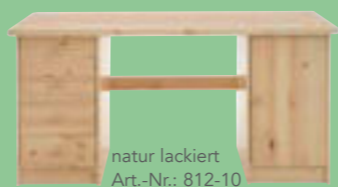

**Ohne Auflagen, Bettbezug
und Dekoration!**

Schreibtisch Kiefer massiv, B/H/T: 120 x 75 x 68 cm.

weiß
Art.-Nr.: 811-30

natur lackiert
Art.-Nr.: 811-10

laugenfarbig
Art.-Nr.: 811-20

weiß
Art.-Nr.: 812-30

natur lackiert
Art.-Nr.: 812-10

Schubladeneinsatz klein
natur lackiert,
B/H/T: 22 x 22 x 35 cm.
Art.-Nr.: 014-10

Schubladeneinsatz gross
natur lackiert,
B/H/T: 46 x 22 x 35 cm.
Art.-Nr.: 013-10

Würfel klein
natur lackiert,
B/H/T: 25 x 50 x 35 cm.
Art.-Nr.: 011-10