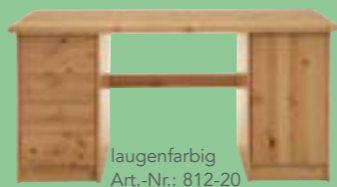

**Ohne Auflagen, Bettbezug
und Dekoration!**

Schreibtisch Kiefer massiv, B/H/T: 120 x 75 x 68 cm.

weiß
Art.-Nr.: 811-30

natur lackiert
Art.-Nr.: 811-10

laugenfarbig
Art.-Nr.: 811-20

weiß
Art.-Nr.: 812-30

natur lackiert
Art.-Nr.: 812-10

Schubladeneinsatz klein
natur lackiert,
B/H/T: 22 x 22 x 35 cm.
Art.-Nr.: 014-10

Schubladeneinsatz gross
natur lackiert,
B/H/T: 46 x 22 x 35 cm.
Art.-Nr.: 013-10

Würfel klein
natur lackiert,
B/H/T: 25 x 50 x 35 cm.
Art.-Nr.: 011-10