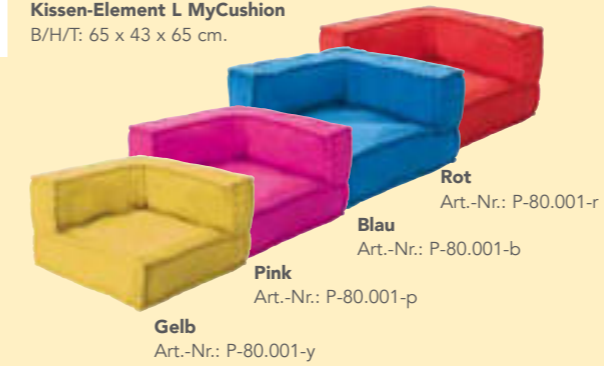

ca. 218 cm hoch.

Art.-Nr.: 917-J

Ohne Auflagen, Bettbezug und Dekoration!

Neu!
MyCushion jetzt auch
Outdoor-geeignet

„Würfel-Regalsystem“
(siehe Seiten 22/23)

Sitzsack MyCushion
Erhältlich in gelb, pink,
blau, rot und petrol.
Art.-Nr.: P-80.005-y/p/b/r/h

MyCushion
is kids fashion!

Bezug: Oxford Stoff (wasserabweisend)
Kissenfüllung: Ergo-Fill

Hocker MyCushion
B/H/T: 40 x 40 x 40 cm.

Kissen-Element B MyCushion
B/H/T: 65 x 25 x 65 cm.

Kissen-Element I MyCushion
B/H/T: 65 x 43 x 65 cm.

Kissen-Element L MyCushion
B/H/T: 65 x 43 x 65 cm.

Alle Artikel
ohne Dekorationsteile

Halbhohes Abenteuerbett
Kiefer massiv weiß, teilbar, inklusive Schrägleiter, Lattenrost und Absturzicherung, Lgfl.: 90 x 200 cm, B/H/T: 210 x 117 x 123 cm. Art.-Nr.: 302-30