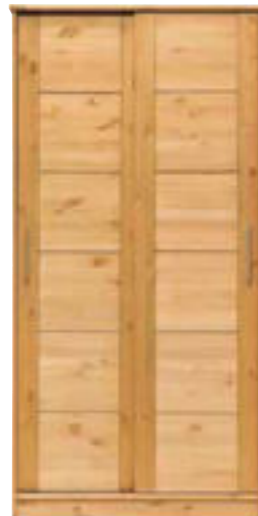

**SchiebeTür
Kleiderschrank
2-türig**
Kiefer massiv, weiß,
mit 2 Schubladen,
B/H/T: 145 x
200 x 57,5 cm.
Art.-Nr.: 832-30
auch erhältlich in
laugenfarbig.
Art.-Nr.: 832-20

**SchiebeTür-
Kleiderschrank
2-türig**
Kiefer massiv,
laugenfarbig,
B/H/T: 100 x
200 x 57,5 cm.
Art.-Nr.: 831-20
Auch erhältlich in weiß.
Art.-Nr.: 831-30