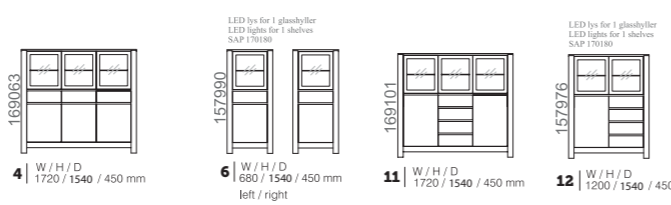

SKAGEN

SIDEBOARD

(Height: 770 mm)

BASIC range

5 | W / H / D
 1720 / 770 / 450 mm

*OPTIONAL range

1 | W / H / D 2240 / 770 / 450 mm
 2 | W / H / D 1720 / 770 / 450 mm
 3 | W / H / D 1200 / 770 / 450 mm
 4 | W / H / D 1720 / 770 / 450 mm

CUPBOARD

(Height: 2140 mm)

BASIC range

3 | W / H / D 1200 / 2140 / 450 mm
 4 | W / H / D 680 / 2140 / 450 left / right

TV-ELEMENT

(Height: 575 mm) (Height: 385 mm)

BASIC range

1 | W / H / D 1200 / 575 / 450 mm
 2 | W / H / D 1720 / 385 / 450 mm

*OPTIONAL range

3 | W / H / D 1720 / 385 / 450 mm

HIGHBOARD

(Height: 1540 mm)

BASIC range

5 | W / H / D 1200 / 1540 / 450 mm
 18 | W / H / D 1200 / 1540 / 450 mm
 19 | W / H / D 680 / 1540 / 450 mm left / right

*OPTIONAL range

4 | W / H / D 1720 / 1540 / 450 mm
 6 | W / H / D 680 / 1540 / 450 mm left / right
 11 | W / H / D 1720 / 1540 / 450 mm
 12 | W / H / D 1200 / 1540 / 450 mm

DINING TABLES

(Length from 1800 up to 3800 mm)