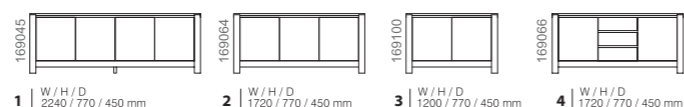

SKAGEN

SIDEBOARD

(Height: 770 mm)

BASIC range

5 | W / H / D
 1720 / 770 / 450 mm

*OPTIONAL range

1 | W / H / D 2240 / 770 / 450 mm
 2 | W / H / D 1720 / 770 / 450 mm
 3 | W / H / D 1200 / 770 / 450 mm
 4 | W / H / D 1720 / 770 / 450 mm

CUPBOARD

(Height: 2140 mm)

BASIC range

3 | W / H / D 1200 / 2140 / 450 mm
 4 | W / H / D 680 / 2140 / 450 left / right

TV-ELEMENT

(Height: 575 mm) (Height: 385 mm)

BASIC range

1 | W / H / D 1200 / 575 / 450 mm
 2 | W / H / D 1720 / 385 / 450 mm

*OPTIONAL range

3 | W / H / D 1720 / 385 / 450 mm

HIGHBOARD

(Height: 1540 mm)

BASIC range

5 | W / H / D 1200 / 1540 / 450 mm
 18 | W / H / D 1200 / 1540 / 450 mm
 19 | W / H / D 680 / 1540 / 450 mm left / right

1 | W / H / D 1800 (+ 2x500) / 750 / 1000

EXTENSIONS
 1_1
 1000 x 500 mm

(Length from 2200 up to 5020 mm)

500 | W / H / D 2200 (+ 6x470) / 760 / 1000

EXTENSIONS
 EXT500
 1000 x 470 mm

BAR AND OCCASIONAL TABLES