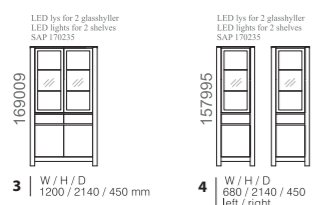

SKAGEN

SIDEBOARD

(Height: 770 mm)

BASIC range

5 | W / H / D
 1720 / 770 / 450 mm

*OPTIONAL range

1 | W / H / D 2240 / 770 / 450 mm
 2 | W / H / D 1720 / 770 / 450 mm
 3 | W / H / D 1200 / 770 / 450 mm
 4 | W / H / D 1720 / 770 / 450 mm

CUPBOARD

(Height: 2140 mm)

BASIC range

3 | W / H / D 1200 / 2140 / 450 mm
 4 | W / H / D 680 / 2140 / 450 left / right

TV-ELEMENT

(Height: 575 mm) (Height: 385 mm)

BASIC range

1 | W / H / D 1200 / 575 / 450 mm
 2 | W / H / D 1720 / 385 / 450 mm

*OPTIONAL range

3 | W / H / D 1720 / 385 / 450 mm

HIGHBOARD

(Height: 1540 mm)

BASIC range

5 | W / H / D 1200 / 1540 / 450 mm
 18 | W / H / D 1200 / 1540 / 450 mm
 19 | W / H / D 680 / 1540 / 450 mm left / right

*OPTIONAL range

4 | W / H / D 1720 / 1540 / 450 mm
 6 | W / H / D 680 / 1540 / 450 mm left / right
 11 | W / H / D 1720 / 1540 / 450 mm
 12 | W / H / D 1200 / 1540 / 450 mm

DINING TABLES

(Length from 1800 up to 3800 mm)