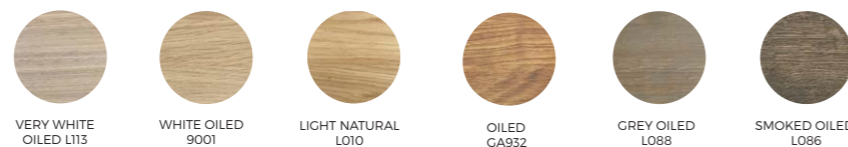

Is the table still too small, it can further be extended by one or two end-well plates, also they are 50 cm. So the table can be extended from 180 to 380 cm depending on the needs.

If you want a full dining table plate, we deliver it in 2 sizes 160x95 and 220x95 cm, both with an additional plate that can be stored in the drawer. Skagen entire series is in solid Wild Oak and can be delivered in 5 oil colors and untreated for those who want to treat the furniture in another color or another way.

SKAGEN har et bredt utvalg av praktiske og romslige skjenker og skap. Skjenkene leveres i 3 lengder hvor man kan sette inn skufferader der man ønsker.

Skapene har 2 forskjellige høyder og 3 forskjellige bredder. Alle dører og skuffer har Soft-close beslag. Om ønskelig leveres glass-skapene med innvendig belysning mot et pristillegg.

Ønsker man et enda større bord, leverer vi også spisebord på 220x100 cm som kan utvides med inntil 6 tilleggsplater. Da blir bordet hele 502 cm langt. Inntil 6 plater kan oppbevares i bordet.

Hele Skagen-serien er i heltre Villeik og fås oljebehandlet i 6 farger samt ubehandlet for de som ønsker å behandle møbelet i en annen farge eller på en annen måte.