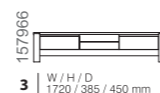

SKAGEN

SIDEBOARD

(Height: 770 mm)

BASIC range

5 | W / H / D
 1720 / 770 / 450 mm

*OPTIONAL range

1 | W / H / D 2240 / 770 / 450 mm
 2 | W / H / D 1720 / 770 / 450 mm
 3 | W / H / D 1200 / 770 / 450 mm
 4 | W / H / D 1720 / 770 / 450 mm

CUPBOARD

(Height: 2140 mm)

BASIC range

3 | W / H / D 1200 / 2140 / 450 mm
 4 | W / H / D 680 / 2140 / 450 left / right

TV-ELEMENT

(Height: 575 mm) (Height: 385 mm)

BASIC range

1 | W / H / D 1200 / 575 / 450 mm
 2 | W / H / D 1720 / 385 / 450 mm

*OPTIONAL range

3 | W / H / D 1720 / 385 / 450 mm

HIGHBOARD

(Height: 1540 mm)

BASIC range

5 | W / H / D 1200 / 1540 / 450 mm
 18 | W / H / D 1200 / 1540 / 450 mm
 19 | W / H / D 680 / 1540 / 450 mm left / right

*OPTIONAL range

4 | W / H / D 1720 / 1540 / 450 mm
 6 | W / H / D 680 / 1540 / 450 mm left / right
 11 | W / H / D 1720 / 1540 / 450 mm
 12 | W / H / D 1200 / 1540 / 450 mm

DINING TABLES

(Length from 1800 up to 3800 mm)