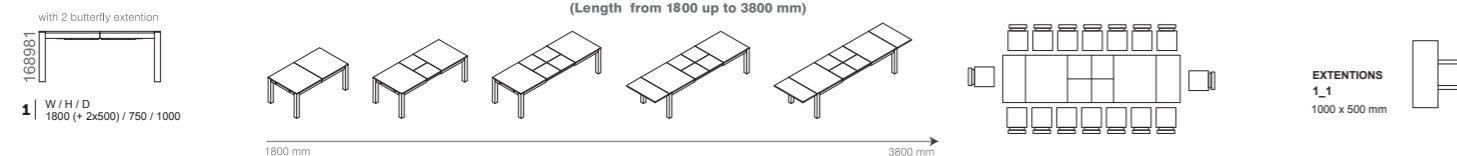

SKAGEN

SIDEBOARD

(Height: 770 mm)

BASIC range

5 | W / H / D
 1720 / 770 / 450 mm

*OPTIONAL range

1 | W / H / D 2240 / 770 / 450 mm
 2 | W / H / D 1720 / 770 / 450 mm
 3 | W / H / D 1200 / 770 / 450 mm
 4 | W / H / D 1720 / 770 / 450 mm

CUPBOARD

(Height: 2140 mm)

BASIC range

3 | W / H / D 1200 / 2140 / 450 mm
 4 | W / H / D 680 / 2140 / 450 left / right

TV-ELEMENT

(Height: 575 mm) (Height: 385 mm)

BASIC range

1 | W / H / D 1200 / 575 / 450 mm
 2 | W / H / D 1720 / 385 / 450 mm

*OPTIONAL range

3 | W / H / D 1720 / 385 / 450 mm

HIGHBOARD

(Height: 1540 mm)

BASIC range

5 | W / H / D 1200 / 1540 / 450 mm
 18 | W / H / D 1200 / 1540 / 450 mm
 19 | W / H / D 680 / 1540 / 450 mm left / right

*OPTIONAL range

4 | W / H / D 1720 / 1540 / 450 mm
 6 | W / H / D 680 / 1540 / 450 mm left / right
 11 | W / H / D 1720 / 1540 / 450 mm
 12 | W / H / D 1200 / 1540 / 450 mm

DINING TABLES

(Length from 1800 up to 3800 mm)