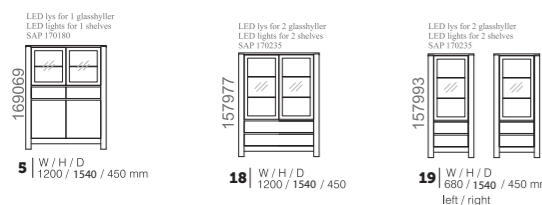

SKAGEN

SIDEBOARD

(Height: 770 mm)

BASIC range

5 | W / H / D
 1720 / 770 / 450 mm

*OPTIONAL range

1 | W / H / D 2240 / 770 / 450 mm
 2 | W / H / D 1720 / 770 / 450 mm
 3 | W / H / D 1200 / 770 / 450 mm
 4 | W / H / D 1720 / 770 / 450 mm

CUPBOARD

(Height: 2140 mm)

BASIC range

3 | W / H / D 1200 / 2140 / 450 mm
 4 | W / H / D 680 / 2140 / 450 left / right

TV-ELEMENT

(Height: 575 mm) (Height: 385 mm)

BASIC range

1 | W / H / D 1200 / 575 / 450 mm
 2 | W / H / D 1720 / 385 / 450 mm

*OPTIONAL range

3 | W / H / D 1720 / 385 / 450 mm

HIGHBOARD

(Height: 1540 mm)

BASIC range

5 | W / H / D 1200 / 1540 / 450 mm
 18 | W / H / D 1200 / 1540 / 450 mm
 19 | W / H / D 680 / 1540 / 450 mm left / right

*OPTIONAL range

4 | W / H / D 1720 / 1540 / 450 mm
 6 | W / H / D 680 / 1540 / 450 mm left / right
 11 | W / H / D 1720 / 1540 / 450 mm
 12 | W / H / D 1200 / 1540 / 450 mm

DINING TABLES

(Length from 1800 up to 3800 mm)