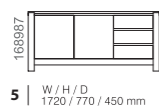

SKAGEN

SIDEBOARD

(Height: 770 mm)

BASIC range

5 | W / H / D
 1720 / 770 / 450 mm

*OPTIONAL range

1 | W / H / D 2240 / 770 / 450 mm
 2 | W / H / D 1720 / 770 / 450 mm
 3 | W / H / D 1200 / 770 / 450 mm
 4 | W / H / D 1720 / 770 / 450 mm

CUPBOARD

(Height: 2140 mm)

BASIC range

3 | W / H / D 1200 / 2140 / 450 mm
 4 | W / H / D 680 / 2140 / 450 left / right

TV-ELEMENT

(Height: 575 mm) (Height: 385 mm)

BASIC range

1 | W / H / D 1200 / 575 / 450 mm
 2 | W / H / D 1720 / 385 / 450 mm

*OPTIONAL range

3 | W / H / D 1720 / 385 / 450 mm

HIGHBOARD

(Height: 1540 mm)

BASIC range

5 | W / H / D 1200 / 1540 / 450 mm
 18 | W / H / D 1200 / 1540 / 450 mm
 19 | W / H / D 680 / 1540 / 450 mm left / right

1 | W / H / D 1800 (+ 2x500) / 750 / 1000

EXTENSIONS
 1_1
 1000 x 500 mm

(Length from 2200 up to 5020 mm)

500 | W / H / D 2200 (+ 6x470) / 760 / 1000

EXTENSIONS
 EXT500
 1000 x 470 mm

BAR AND OCCASIONAL TABLES