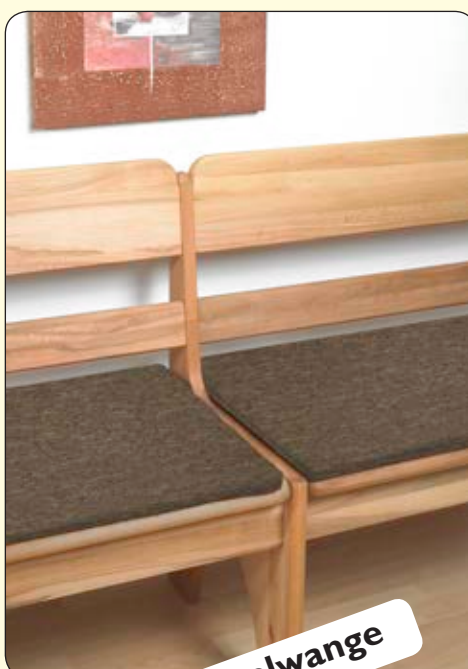

### Stuhl TORBEN

Moderner Eßzimmerstuhl aus massiver Kernbuche. Mit stabilen Rückensprossen. Lieferung verleimt mit montiertem Sitz. Wahlweise mit Polster- oder Holzsitz sowie passenden losen Kissen.

Breite	44 cm
Gesamthöhe	92 cm
Gesamttiefe	52 cm
Sitzhöhe	47 cm
Sitztiefe	43 cm

### Eßtisch TORBEN

Esstisch aus massiver Kernbuche mit weich profilierter Tischkante. Kräftiges, massives Untergestell mit guter Stabilität und großer Beinfreiheit. Leicht auszuziehen durch den hochwertigen Synchronauszug aus Hartholz mit Zahnradtechnik. Lieferung erfolgt einschließlich zwei Einlagen im Preis inbegriffen. Eine Einlage kann im Tisch verstaut werden. Die maximale Länge beträgt 214 cm für bis zu 10 Personen.

viele Maße erhältlich

mit Synchronauszug  
eine Einlage verstaubar

Neu: Armlehnstuhl

Eckbord erhältlich

Bankteile von 50 - 150 cm

Mittelwange

im 10 cm Raster lieferbar

endlos erweiterbar

## TORBEN Eckbanksystem in Wildeiche

Bitte aufklappen

Eckbank  
**TORBEN**  
Fotostoff:  
32/650 oliv

Eckbanksystem aus massiver geölter Wildeiche. Schenkel lieferbar in 10 cm Schritten, daher individuell zusammenstellbar. Kleinstes Schenkelmaß 126 cm, größtes Schenkelmaß 226 cm. Mit Mittelwange (beidseitig gebohrt) zusätzlich beliebig verlängerbar! Unter jedem Sitz befindet sich ein Truhe. Auch als einzelne Truhenbank ohne Eckteil lieferbar. Lose wendbare Sitz- und Rückenkissen in allen Maßen erhältlich. Mit Reißverschluß, daher Reinigung möglich. Befestigung der Sitzkissen mit Druckknöpfen an der Unterseite der Sitzplatte. Eine stabile Eckablage kann zusätzlich bestellt werden. Da es bei den Bankteilen kein „links“ oder „rechts“ gibt, kann die Eckbank auch später ummontiert werden.