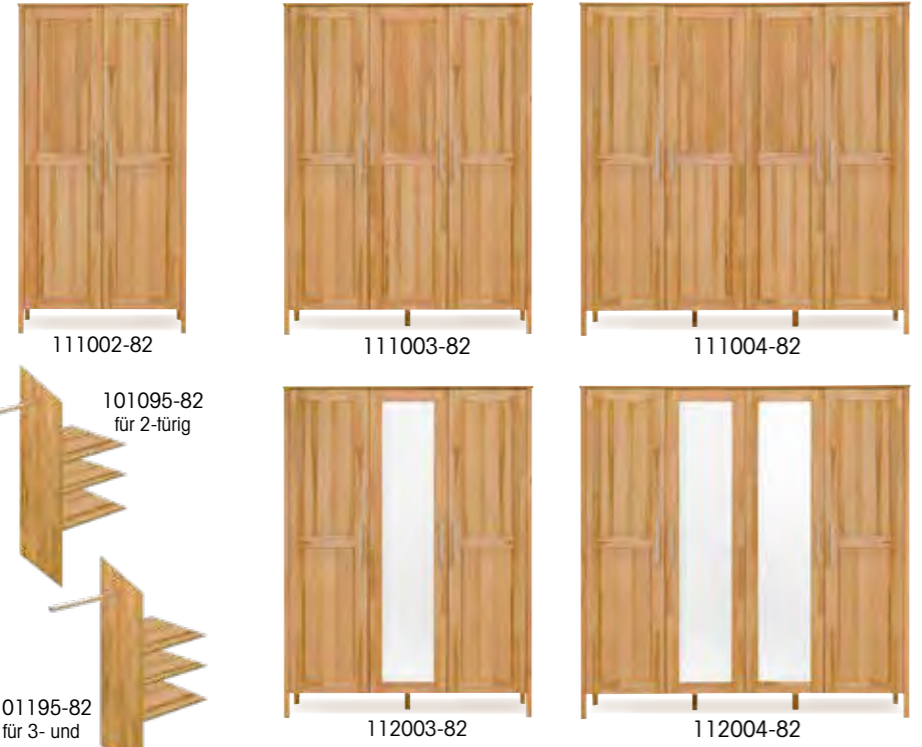

101095-92
Für 101002-92

101195-92
Für 101003-92 + 101004-92

101099-92
Für 101002 -92

101199-92
Für 101003-92 + 101004-92

101298-92
Für 101003-92

101054-92

101011-92
101011-82

101013-92
101013-82

In den Holzarten: (-92) Wildeiche massiv, geölt (-82) Rotkernbuche massiv

ZENNA

- SCHRANK -

- ROTKERNBUCHHE MASSIV -

ZENNA

- BETT -

WILDEICHE

massiv, geölt

Bett:

102090-92: 90 x 88 x 200

102140-92: 140 x 88 x 200

102160-92: 160 x 88 x 200

102180-92: 180 x 88 x 200

102200-92: 200 x 88 x 200

Bett:

141140-92: 140 x 93 x 200