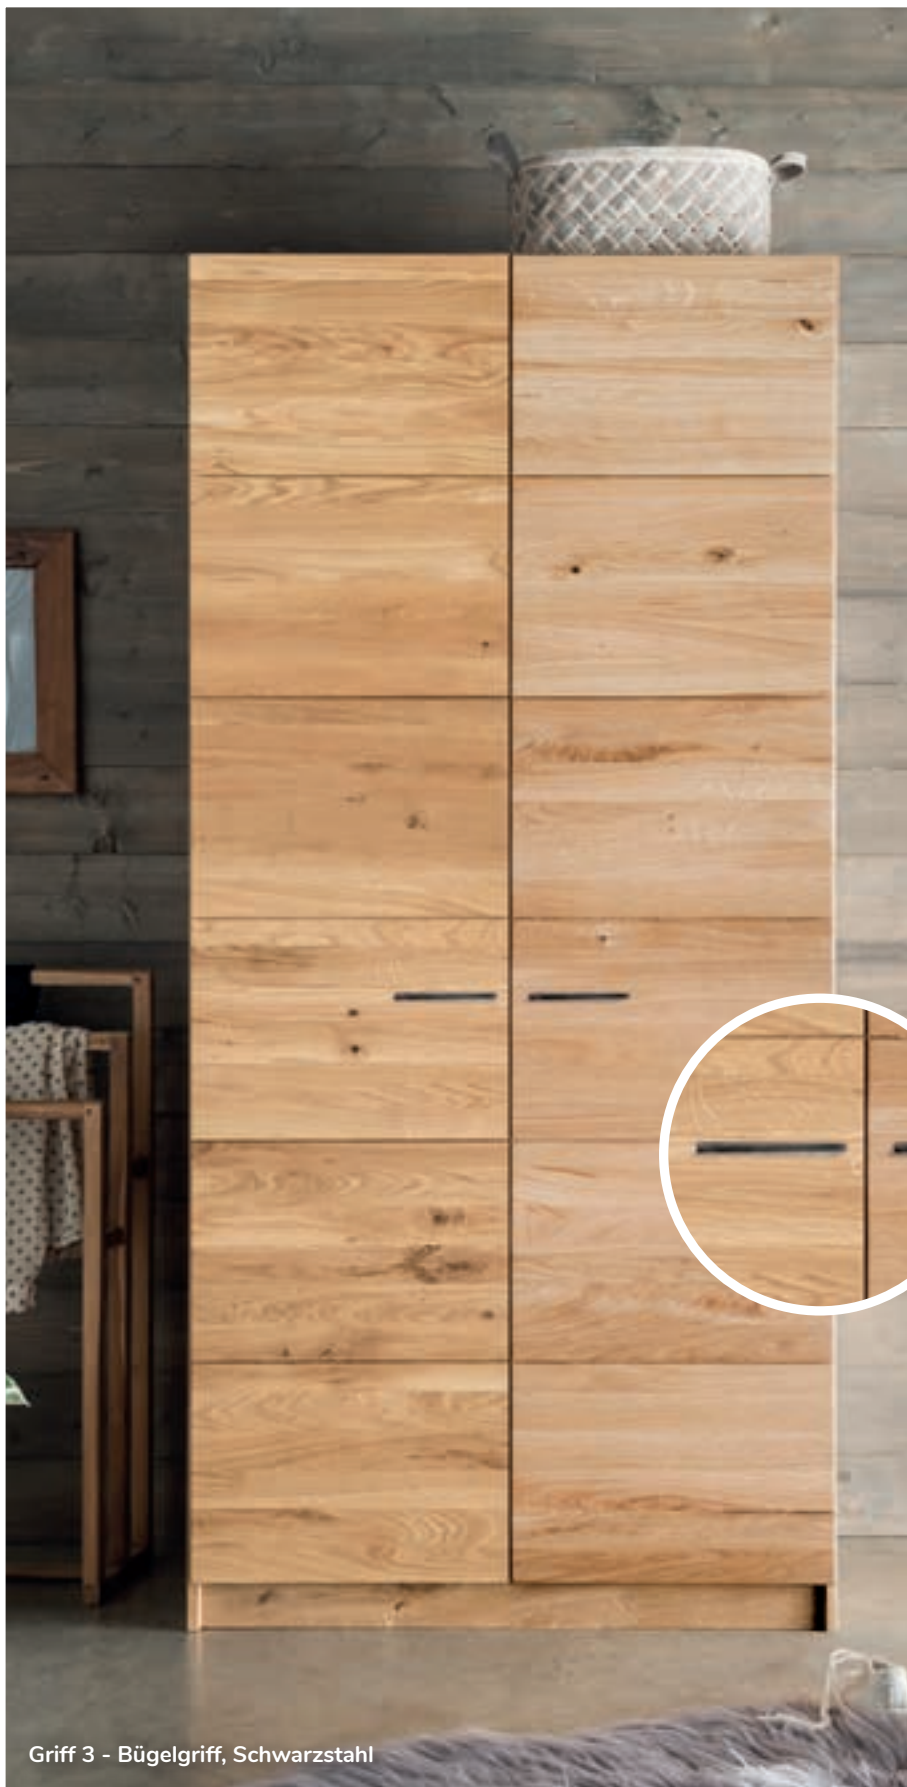

Forestaes

solid. wood. furniture.

San Antonio

Standardschränke

Standard-
schränke
San Antonio

»San Antonio«:
Einfach. Schön. Praktisch.

Unser Standardschrank ist – nach der Forestales-Philosophie – ein massiver Naturholzschränk in hochwertiger Verarbeitung.

Klar strukturiert verbindet »San Antonio« die charaktervolle Holzoptik mit zeitlosem Design.

Griffvarianten geben diesem eine individuelle Note!

Griff 3 - Bügelgriff, Schwarzstahl

Oberflächenbehandlung:

Öl aus naturbelassenen Rohstoffen