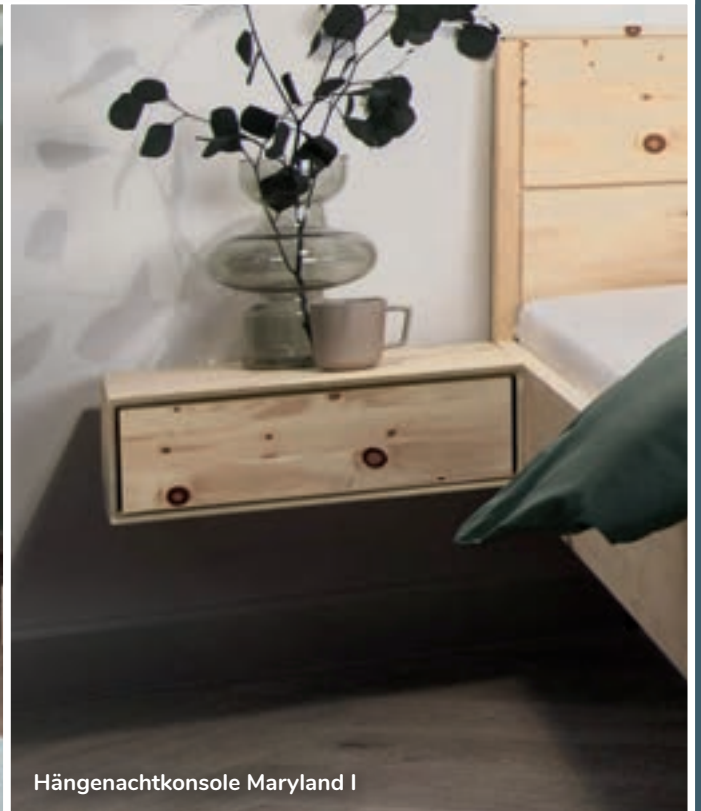

Die angenehme Maserung, der helle Farbton und der lang anhaltende Duft des Harzes machen Möbel aus Zirbe so beliebt.

FORESTALES achtet beim Holzkauf auf eine besonders nachhaltige Forstwirtschaft.

Bett Roseville • Hängenschrank Maryland I • Schranksystem Colorado mit Front 6 + 7

Kopfteil

Eckverbindung

Bett Roseville • Hängenschrankkonsole Maryland I • Schranksystem Colorado mit Front 6

Schranksystem Colorado mit Front 6 + 7

Hängenschrankkonsole Maryland I

Oberflächenbehandlung:
Öl aus naturbelassenen Rohstoffen