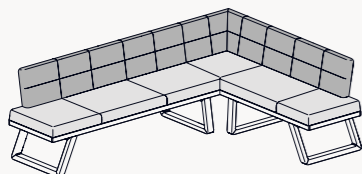

Eckbank

Grundelement links/rechts
(mit integriertem Eckelement)

Stellmaß:

L 170,5 ... ENN-403100L/R
L 180,5 ... ENN-403110L/R
L 190,5 ... ENN-403120L/R

Anbauelement links/rechts
(ohne Eckelement)

Stellmaß inkl. Eckelement
des Grundelements:

L 205,5 ... ENN-403525L/R	L 285,5 ... ENN-403565L/R
L 225,5 ... ENN-403535L/R	L 305,5 ... ENN-403575L/R
L 245,5 ... ENN-403545L/R	L 325,5 ... ENN-403585L/R
L 265,5 ... ENN-403555L/R	

F6 Ansteckplatte
mit Tragarmsystem

B 85 ... ENN-530100
B 95 ... ENN-530105
B 105 ... ENN-530110