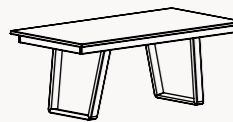

Kufensstisch mit flacher Klappmechanik (F3 Gestellauszug)

B 95		B 105	
L 140+60 ... ENN-364100	L 160+80 ... ENN-364130	L 140+60 ... ENN-364155	L 160+80 ... ENN-364185
L 160+60 ... ENN-364105	L 180+80 ... ENN-364135	L 160+60 ... ENN-364160	L 180+80 ... ENN-364190
L 180+60 ... ENN-364110	L 200+80 ... ENN-364140	L 180+60 ... ENN-364165	L 200+80 ... ENN-364195
L 200+60 ... ENN-364115	L 200+80 ... ENN-364140	L 200+60 ... ENN-364170	L 220+80 ... ENN-364200
L 220+60 ... ENN-364120	L 220+80 ... ENN-364145	L 220+60 ... ENN-364175	L 240+80 ... ENN-364205
L 240+60 ... ENN-364125	L 240+80 ... ENN-364150	L 240+60 ... ENN-364180