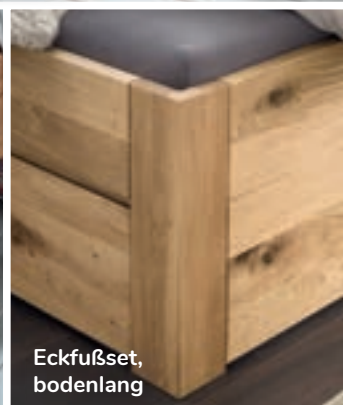

Weil wir Naturholzmöbel lieben, haben wir »Cleveland« als parkett- und stabverleimt im Programm.

Träumen Sie Ihr Bett – wir machen es möglich.

Bettfüße schräg, metall • Kopfteil V Baumkantenverlauf

Schwebe-Holzunterbau mit passenden Schubladen

Kopfteil III • Nachtkonsole Orlando II

Rundfußset,  
bodenlang

Eckfußset,  
bodenlang

Eckverbindung,  
rund

Eckverbindung, eckig  
Schräge Bettfüße, Metall

Schwebe-Metallkufe, anthrazit

Schwebe-Metallkufe, Kombi Holz