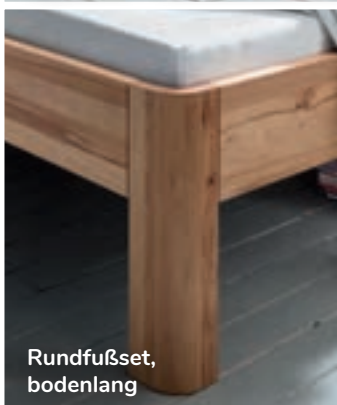

Weil wir Naturholzmöbel lieben, haben wir »Cleveland« als parkett- und stabverleimt im Programm.

Träumen Sie Ihr Bett – wir machen es möglich.

Bettfüße schräg, metall • Kopfteil V Baumkantenverlauf

Schwebe-Holzunterbau mit passenden Schubladen

Kopfteil III • Nachtkonsole Orlando II

Rundfußset,  
bodenlang

Eckfußset,  
bodenlang

Eckverbindung,  
rund

Eckverbindung, eckig  
Schräge Bettfüße, Metall

Schwebe-Metallkufe, anthrazit

Schwebe-Metallkufe, Kombi Holz