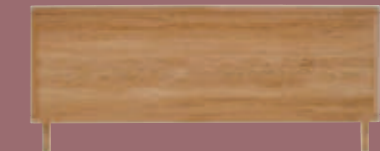

Schubladenmodul

mit Tip-On Funktion, Kernbuche massiv, geölt, stabverleimt. Auf beiden Seiten möglich.

Beschlag zur senkrechten Montage optional gegen Aufpreis erhältlich.

Wählen Sie zwischen 4 Kopfteilen:

Kopfteil Nr. 1 – geteilt mit Rahmen

Kopfteil Nr. 2 – geteilt

Kopfteil Nr. 3 – mit Rahmen

Kopfteil Nr. 4 – ohne Rahmen

Perfekte Traumplanung!

Gestalten Sie Ihrem Traumbett ganz nach Ihren Bedürfnissen.

Nachttischablage Nr. 4
Eiche massiv geölt,
B/H/T: 39 x 16,5 x 39 cm.