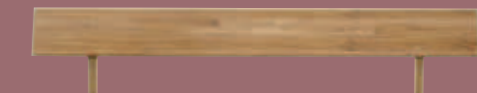

Nachtkonsole Nr. 1

Kernbuche massiv, geölt, stabverleimt, in Komforthöhe 45 cm, mit Tip-On Funktion, B/H/T: 59 x 45 x 42 cm.

Systembett

Kernbuche massiv, geölt, stabverleimt, Kopfteil Nr. 1, Bettbein-Ausführung Nr. 4, in Komforthöhe 45 cm, Lgfl.: 180 x 200 cm.

Schubladenmodul

mit Tip-On Funktion, Kernbuche massiv, geölt, stabverleimt. Auf beiden Seiten möglich.

Beschlag zur senkrechten Montage optional gegen Aufpreis erhältlich.

Wählen Sie zwischen 4 Kopfteilen:

Kopfteil Nr. 1 – geteilt mit Rahmen

Kopfteil Nr. 2 – geteilt

Kopfteil Nr. 3 – mit Rahmen

Kopfteil Nr. 4 – ohne Rahmen

Perfekte Traumplanung!

Gestalten Sie Ihrem Traumbett ganz nach Ihren Bedürfnissen.

Nachttischablage Nr. 4
Eiche massiv geölt,
B/H/T: 39 x 16,5 x 39 cm.

Systembett
Eiche massiv geölt, Kopfteil Nr. 4,
Bettbein-Ausführung Nr. 5
Lgfl.: 180 x 200 cm.

Wählen Sie zwischen
5 Beinausführungen in 2 Höhen:

Standardhöhe 39 cm • Komforthöhe 45 cm

**Bettbeine
Nr. 1**
rund/konisch