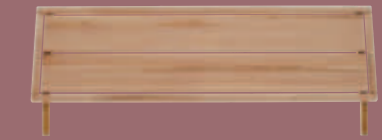

Kernbuche massiv
geölt
Parkettverleimt

Eiche massiv
geölt
Stabverleimt

Eiche massiv
Bianco geölt
Stabverleimt

Unendliche Möglichkeiten!

Bleiben Sie flexibel! Wir bieten ungezählte Möglichkeiten, aus Ihrem Schlafzimmer den Ort Ihrer Träume zu machen. Zahlreiche Holzarten, unterschiedliche Bettkopfteile, verschiedene Bettbeine für jeden Komfortanspruch sowie mehrere stilvolle Nachtkonsolen lassen sich ganz nach Belieben miteinander kombinieren.

Nachtkonsole Nr. 1

Kernbuche massiv, geölt, stabverleimt, in Komforthöhe 45 cm, mit Tip-On Funktion, B/H/T: 59 x 45 x 42 cm.

Systembett

Kernbuche massiv, geölt, stabverleimt, Kopfteil Nr. 1, Bettbein-Ausführung Nr. 4, in Komforthöhe 45 cm, Lgfl.: 180 x 200 cm.

Schubladenmodul

mit Tip-On Funktion, Kernbuche massiv, geölt, stabverleimt. Auf beiden Seiten möglich.

Beschlag zur senkrechten Montage optional gegen Aufpreis erhältlich.

Wählen Sie zwischen 4 Kopfteilen:

Kopfteil Nr. 1 – geteilt mit Rahmen

Kopfteil Nr. 2 – geteilt

Kopfteil Nr. 3 – mit Rahmen

Kopfteil Nr. 4 – ohne Rahmen

Perfekte Traumplanung!

Gestalten Sie Ihrem Traumbett ganz nach Ihren Bedürfnissen.

Nachttischablage Nr. 4
Eiche massiv geölt,
B/H/T: 39 x 16,5 x 39 cm.