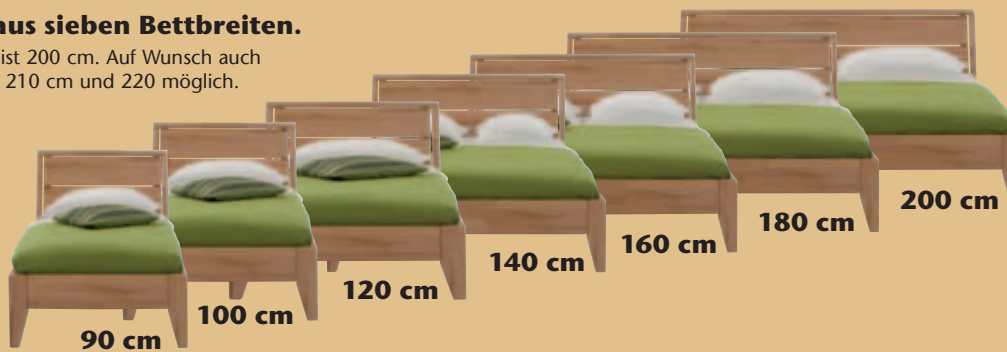

Kiefer massiv, provence lackiert,
Schublade mit Tip-On Funktion,
B/H/T: 59 x 39 x 42 cm.

Kopfteil Nr. 1 – geteilt mit Rahmen

Kopfteil Nr. 2 – geteilt

Das Wunsch-Dir-was-Bett

Hier ist vieles möglich. Ein Bettensystem, so vielfältig wie die Natur.

Nachttischablage Nr. 6

Kiefer massiv, geölt,
Schublade mit Tip-On Funktion,
mit Seitenblende,
B/H/T: 47 x 18 x 39 cm.

Schublade für Fußteil

mit Tip-On Funktion,
Kiefer massiv, geölt.

Systembett

Kiefer massiv, geölt,
Kopfteil Nr. 2,
Bettbein-Ausführung Nr. 3
in Komforthöhe 45 cm,
Lgfl.: 180 x 200 cm.

Bettkastenmodul in
160 / 180 / 200 cm lieferbar

Wählen Sie aus sieben Bettbreiten.

Standardlänge ist 200 cm. Auf Wunsch auch
Sonderlänge 210 cm und 220 möglich.

TJØRNBO EASY SLEEP

Ihr Fachhändler: