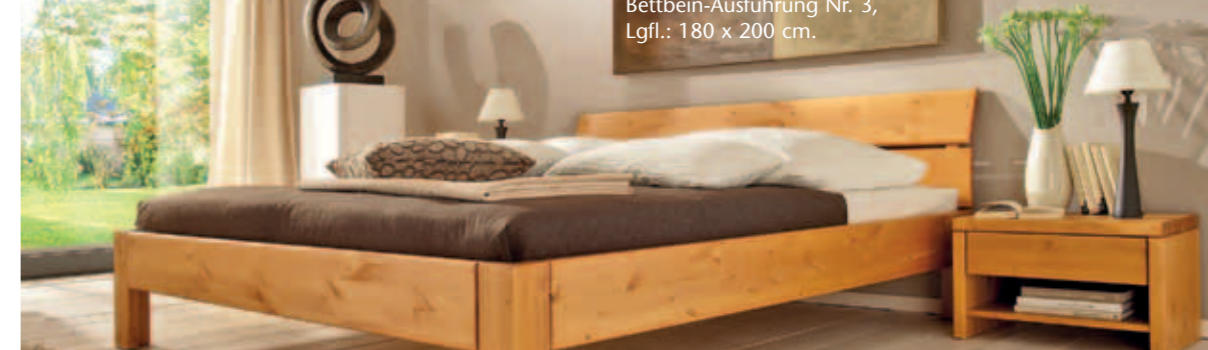

Die Vielfalt des Schlafens

Stellen Sie sich Ihren Traum-Raum nach eigenen Wünschen zusammen - das nennen wir echte Individualität.

Nachtkonsole Nr. 1

Kiefer massiv weiss lackiert,
Schublade mit Tip-On Funktion,
B/H/T: 59 x 39 x 42 cm.

Systembett

Kiefer massiv weiss lackiert,
Kopfteil Nr. 3, Bettbein-Ausführung Nr. 1,
Lgfl.: 180 x 200 cm.

Systembett

Kiefer massiv gelaugt/geölt,
Kopfteil Nr. 2, Bettbein-Ausführung Nr. 2,
Lgfl.: 180 x 200 cm.

Nachttischablage Nr. 2

Kiefer massiv gelaugt/geölt,
mit Schublade,
B/H/T: 39 x 16,5 x 39 cm.

Systembett

Kiefer massiv, provence lackiert,
Kopfteil Nr. 2,
Bettbein-Ausführung Nr. 3,
Lgfl.: 180 x 200 cm.

Nachtkonsole Nr. 1

Kiefer massiv, provence lackiert,
Schublade mit Tip-On Funktion,
B/H/T: 59 x 39 x 42 cm.