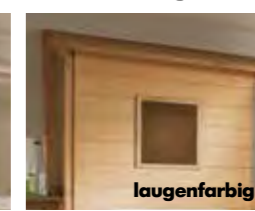

Kiefer massiv, weiss/flieder: **289,-**
Art.-Nr.: 810-30-50

Kiefer massiv, weiss laugenfarbig: **289,-**
Art.-Nr.: 810-30-40

Kiefer massiv, natur lackiert: **269,-**
Art.-Nr.: 810-10

Wählen Sie Ihre Farbzusammenstellung: