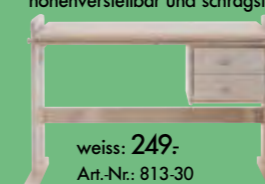

Schreibtisch Kiefer massiv,
höhenverstellbar und schrägstellbar, B/H/T: 121 x 62/68/74 x 60 cm