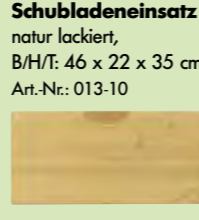

Tür mit Rückwand
für grossen Würfel, natur lackiert: 33,-
Art.-Nr.: 012-10

Schubladeneinsatz gross
natur lackiert,
B/H/T: 46 x 22 x 35 cm: 51,-
Art.-Nr.: 013-10