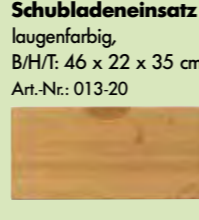

Tür mit Rückwand
für grossen Würfel, laugenfarbig: 33,-
Art.-Nr.: 012-20

Schubladeneinsatz gross
laugenfarbig,
B/H/T: 46 x 22 x 35 cm: 51,-
Art.-Nr.: 013-20