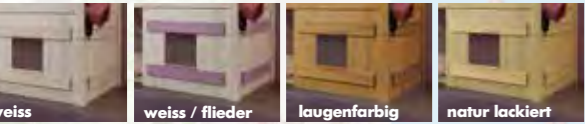

Starke Typen

Kommode Kiefer massiv, mit 2 Türen und 2 Schubladen, B/H/T: 81 x 88 x 34 cm.

weiss/flieder: 279,- Art.-Nr.: 805-30-50
weiss/laugenfarbig: 279,- Art.-Nr.: 805-30-40
weiss: 279,- Art.-Nr.: 805-30
laugenfarbig: 259,- Art.-Nr.: 805-20
natur lackiert: 259,- Art.-Nr.: 805-10

Regal Kiefer massiv, B/H/T: 41 x 190 x 34 cm.

weiss: 229,- Art.-Nr.: 807-30
Tür weiss/flieder: je 68,- Art.-Nr.: 809-30-50
weiss: 229,- Art.-Nr.: 807-30
Tür weiss/laugenfarbig: je 68,- Art.-Nr.: 809-30-40
weiss: 229,- Art.-Nr.: 807-30
Tür weiss: je 68,- Art.-Nr.: 809-30
laugenfarbig: 209,- Art.-Nr.: 807-20
Tür laugenfarbig: je 64,- Art.-Nr.: 809-20
natur lackiert: 209,- Art.-Nr.: 807-10
Tür natur lackiert: je 64,- Art.-Nr.: 809-10

Wählen Sie Ihre Farbzusammenstellung:

Halbhohes Abenteuerbett

Kiefer massiv, weiss, teilbar, inklusive Leiter, Lattenrost und Absturzsicherung.
Lgfl.: 90 x 200 cm.
B/H/T: 210 x 117 x 110 cm: 369,-
Art.-Nr.: 301-30
Passendes Holz-Dekoelement für Spielhöhle, weiss / laugenfarbig: 128,-
Art.-Nr.: 901-40
Buchablage, weiss, B/H/T: 36 x 22 x 18 cm: 35,-
Art.-Nr.: 801-30

Mittelhohes Abenteuerbett

Kiefer massiv, weiss, teilbar, inklusive Schrägleiter, Lattenrost und Absturzsicherung.
Lgfl.: 90 x 200 cm.
B/H/T: 210 x 140 x 128 cm: 489,-
Art.-Nr.: 308-30
Passendes Holz-Dekoelement für Spielhöhle, weiss: 136,-
Art.-Nr.: 903-34
Textil-Tunnel: 92,-
Art.-Nr.: 904-22 Türkis-Blau
Kissen 2er-Set: 132,-
Art.-Nr.: 906-22 Türkis-Blau
Matratzenbezug: 70,-
Art.-Nr.: 907-22 Türkis-Blau
Garderobenleiste B/H/T: 65 x 7 x 2 cm: 24,-
Art.-Nr.: 402-30 weiss

Abholpreise
ohne Dekorationsteile

Würfel-Regalsystem
(siehe Seiten 18/19)

Ohne Auflagen, Bettbezug und Dekoration!