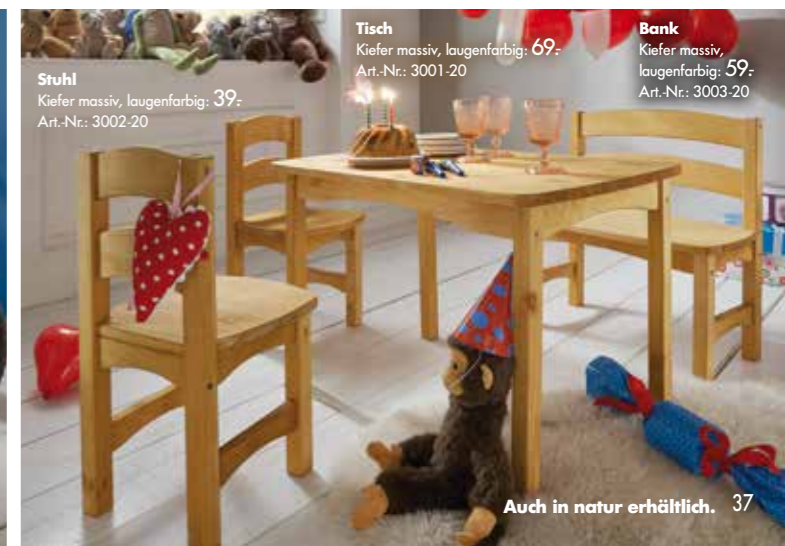

Tisch
Kiefer massiv, laugenfarbig: **69,-**
Art.-Nr.: 3001-20

Bank
Kiefer massiv,
laugenfarbig: **59,-**
Art.-Nr.: 3003-20

Stuhl
Kiefer massiv, laugenfarbig: **39,-**
Art.-Nr.: 3002-20

Auch in natur erhältlich. 37