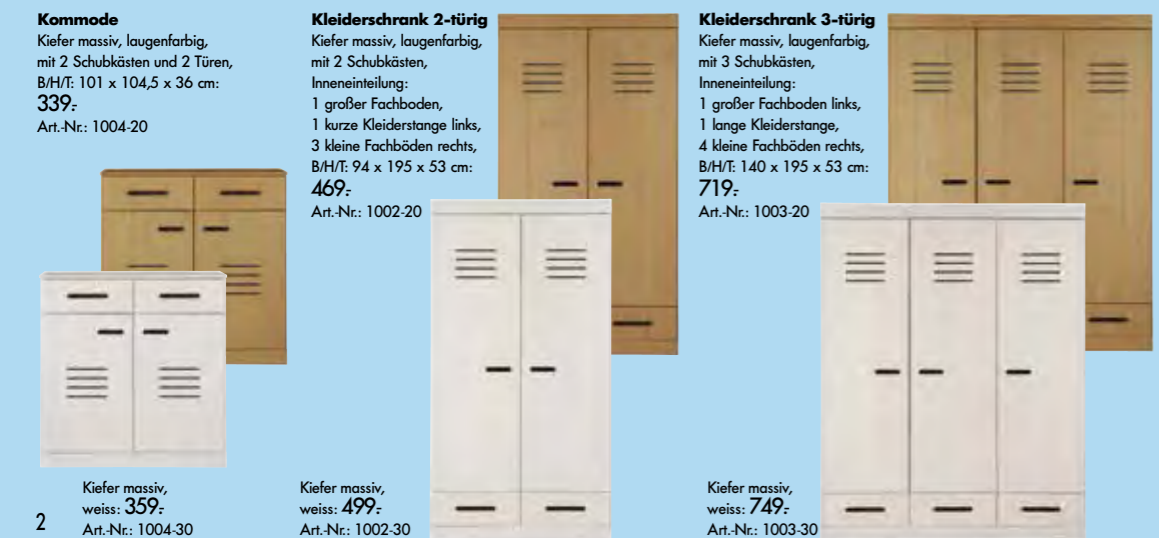

Kommode

Kiefer massiv, laugenfarbig,
mit 2 Schubkästen und 2 Türen,
B/H/T: 101 x 104,5 x 36 cm:
339,-
Art.-Nr.: 1004-20

Kleiderschrank 2-türig

Kiefer massiv, laugenfarbig,
mit 2 Schubkästen,
Inneneinteilung:
1 großer Fachboden,
1 kurze Kleiderstange links,
3 kleine Fachböden rechts,
B/H/T: 94 x 195 x 53 cm:
469,-
Art.-Nr.: 1002-20

Kleiderschrank 3-türig

Kiefer massiv, laugenfarbig,
mit 3 Schubkästen,
Inneneinteilung:
1 großer Fachboden links,
1 lange Kleiderstange,
4 kleine Fachböden rechts,
B/H/T: 140 x 195 x 53 cm:
719,-
Art.-Nr.: 1003-20

Kiefer massiv,
weiss: **359,-**
Art.-Nr.: 1004-30

Kiefer massiv,
weiss: **499,-**
Art.-Nr.: 1002-30

Kiefer massiv,
weiss: **749,-**
Art.-Nr.: 1003-30