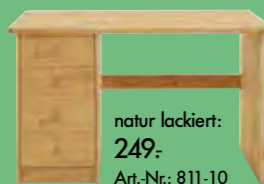

Matratzenbezug: 70,-

Art.-Nr.: 907-02 Rot

Abholpreise
ohne Dekorationsteile

Schreibtisch Kiefer massiv, B/H/T: 120 x 75 x 68 cm.