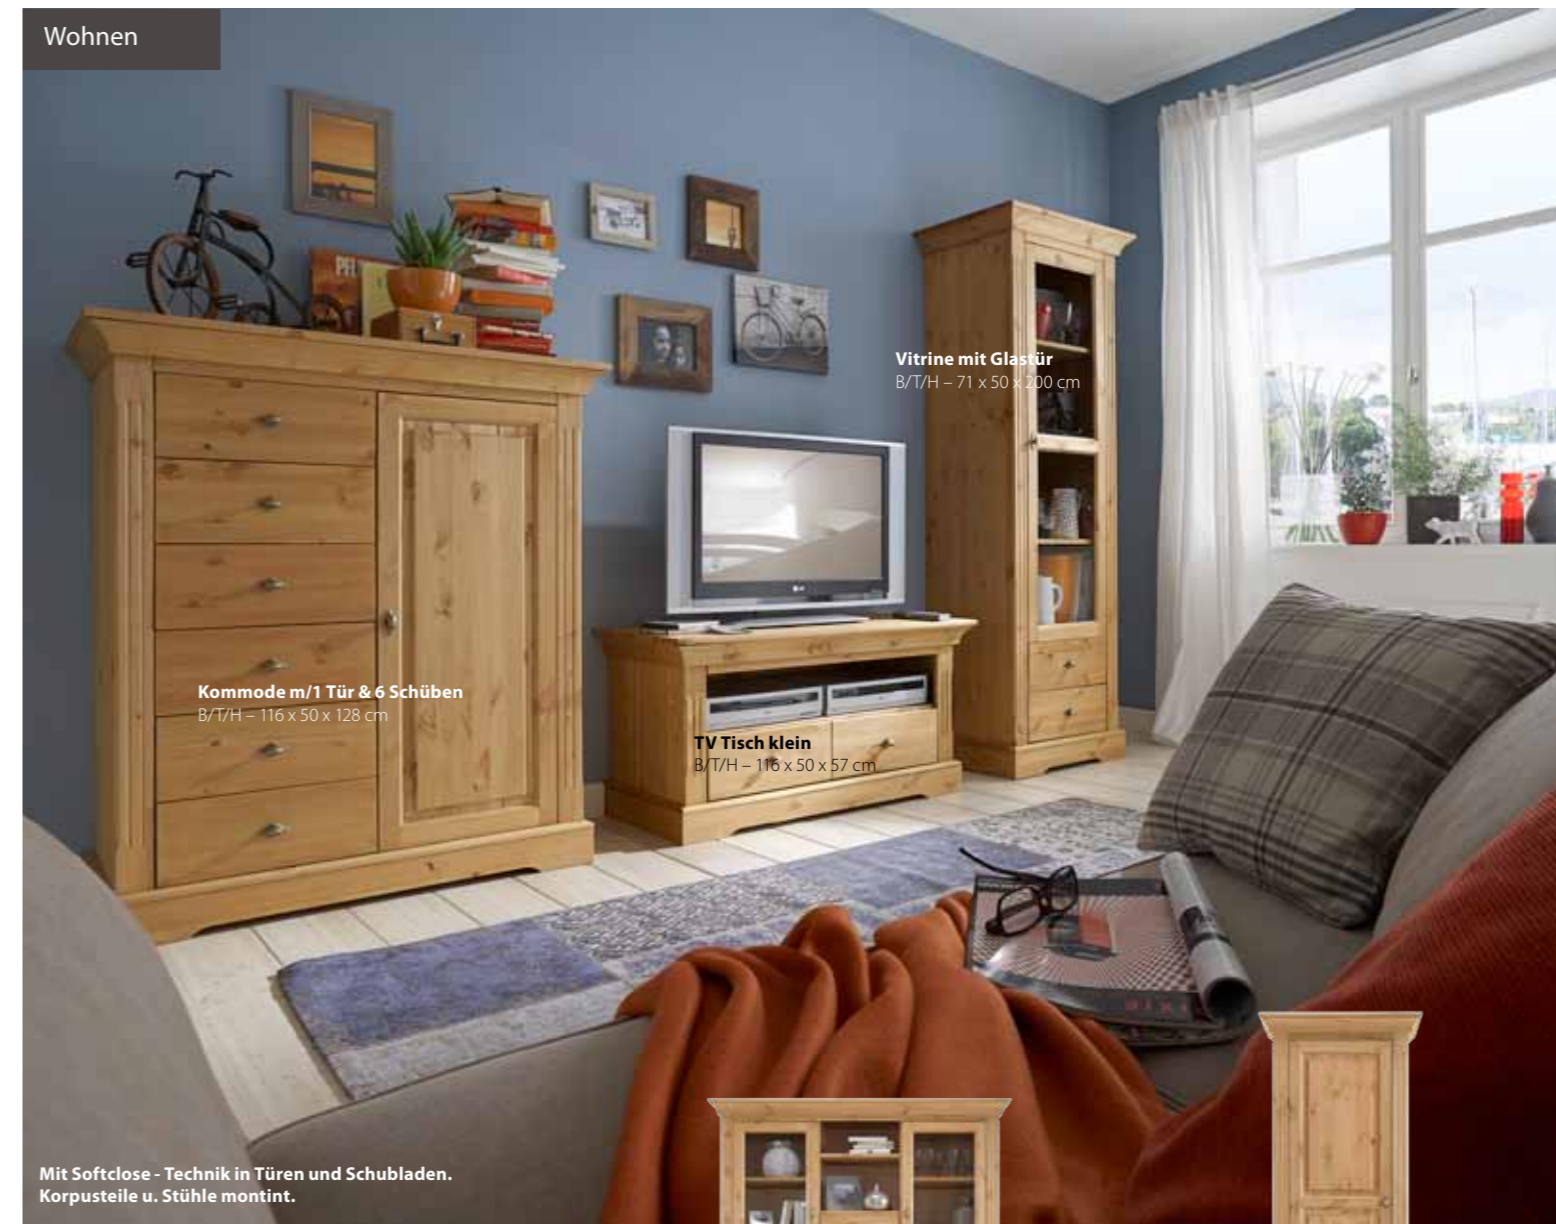

Aufsatz groß
B/T/H – 161 x 37 x 110 cm

Kommode m/1 Tür & 6 Schüben
B/T/H – 116 x 50 x 128 cm

TV Tisch klein
B/T/H – 116 x 50 x 57 cm

Vitrine mit Glasür
B/T/H – 71 x 50 x 200 cm

Mit Softclose - Technik in Türen und Schubladen.
Korpusteile u. Stühle montint.

Dieses Programm ist erhältlich in Kiefer massiv mit diesen Oberflächenbehandlungen:

gabeizt/geölt	weiss	provende/Weiss
weiss/gebeizt/geölt	weiss/grau	weiss/provende