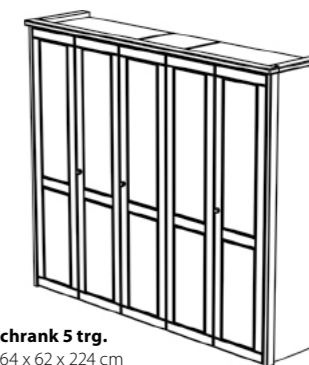

**Standnachttisch**  
B/T/H – 55 x 39 x 39 cm

**Bett 180**  
B/T/H – 188 x 208 x 78 cm

**Kleiderschrank 5 trg.**  
B/T/H – 264 x 62 x 224 cm  
**In vielen Abmessungen erhältlich**

**Spiegel**  
B/T/H – 100 x 2,5 x 60 cm

**Kommode GL**  
B/T/H – 100 x 43 x 104 cm

**Bett 200**  
B/T/H – 208 x 208 x 78 cm

**Bett 200**  
B/T/H – 208 x 208 x 78 cm

**Kommode GL**  
B/T/H – 100 x 43 x 104 cm

**Kleiderschrank 5 trg.**  
B/T/H – 264 x 62 x 224 cm  
**In vielen Abmessungen erhältlich**

**Kleiderschrank 2 trg.**  
B/T/H – 100 x 52 x 178 cm

**Deckeltruhe klein**  
B/T/H – 84 x 43 x 45 cm

**Deckeltruhe gross**  
B/T/H – 120 x 43 x 45 cm

Schlafzimmer  
Kombination

**Kleiderschrank 3 trg.**  
B/T/H – 154 x 59 x 200 cm  
Auch mit glatter Front lieferbar